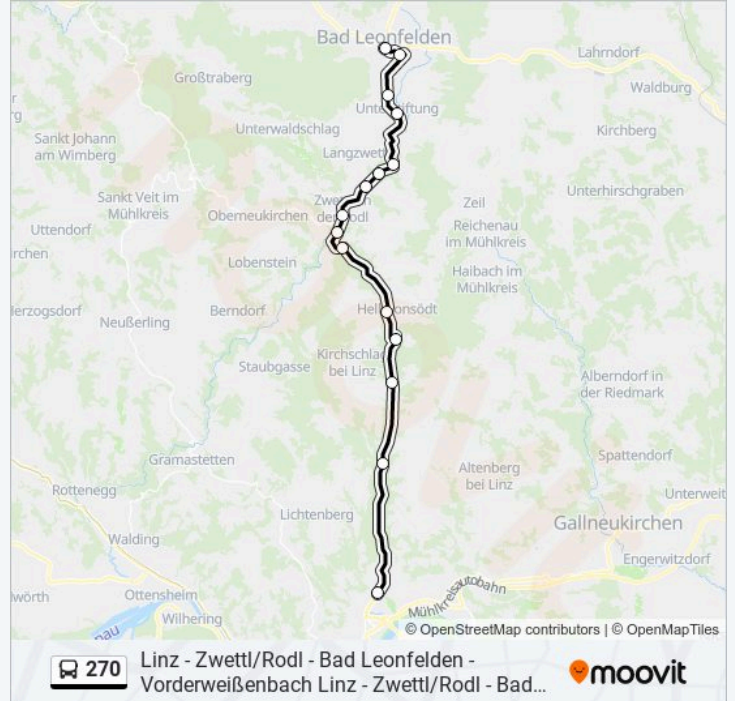

Bad Leonfelden Tourismusschulen

Bad Leonfelden Stadtplatz

### Buslinie 270 Fahrpläne

Abfahrzeiten in Richtung Bad Leonfelden Stadtplatz

Montag	06:48
Dienstag	06:48
Mittwoch	06:48
Donnerstag	06:48
Freitag	06:48
Samstag	Kein Betrieb
Sonntag	Kein Betrieb

### Buslinie 270 Info

**Richtung:** Bad Leonfelden Stadtplatz

**Stationen:** 15

**Fahrdauer:** 32 Min

**Linien Informationen:**

### Richtung: Bad Leonfelden Tourismusschulen

5 Haltestellen

[LINIENPLAN ANZEIGEN](#)

- Linz/Donau Hbf (Busterminal)
- Linz/Donau Untere Donaulände
- Linz/Donau Hinsenkampplatz (Donautor)
- Linz/Donau Gründberg
- Bad Leonfelden Tourismusschulen