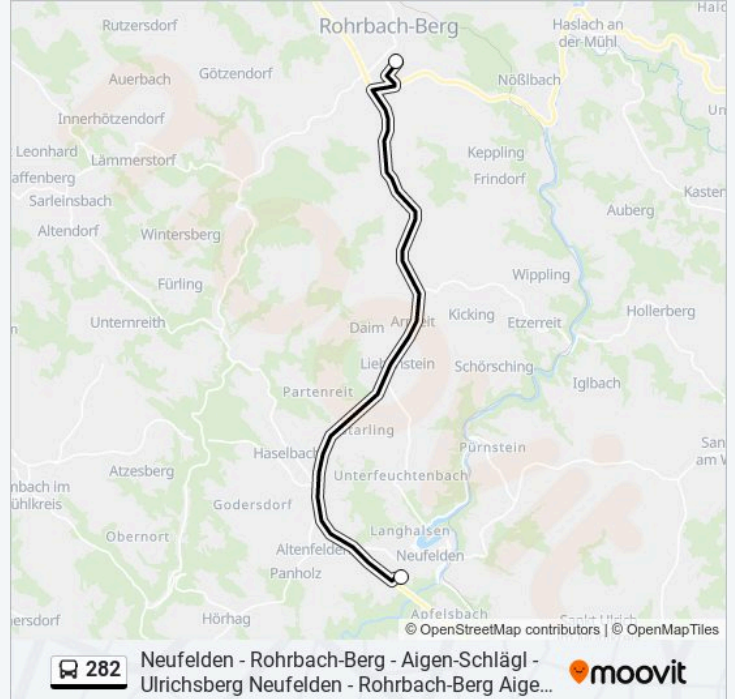

Buslinie 282 Info

Richtung: Neufelden Busterminal (Schulzentrum)

Stationen: 18

Fahrtdauer: 38 Min

Linien Informationen:

**Richtung: Rohrbach-Berg Busterminal
(Akademiestraße)**

2 Haltestellen

[LINIENPLAN ANZEIGEN](#)

Neufelden Busterminal (Schulzentrum)

Rohrbach-Berg Busterminal (Akademiestraße)

Buslinie 282 Fahrpläne

Abfahrzeiten in Richtung Rohrbach-Berg Busterminal
(akademiestraße)

Montag	16:30 - 16:36
Dienstag	16:30 - 16:36
Mittwoch	16:30 - 16:36
Donnerstag	16:30 - 16:36
Freitag	16:30
Samstag	Kein Betrieb
Sonntag	Kein Betrieb

Buslinie 282 Info

Richtung: Rohrbach-Berg Busterminal
(Akademiestraße)

Stationen: 2

Fahrtdauer: 12 Min

Linien Informationen:

**Richtung: Rohrbach-Berg Busterminal
(Akademiestraße)**

16 Haltestellen

[LINIENPLAN ANZEIGEN](#)

- Ulrichsberg Oö Moldaustraße
- Ulrichsberg Oö Abzw Lichtenberg
- Ulrichsberg Oö Linzer Straße
- Ulrichsberg Oö Stollnberg West
- Schindlau Ortsmitte
- Aigen-Schlägl Rudolfing
- Aigen-Schlägl Theodor-Simoneit-Straße
- Aigen-Schlägl Marktplatz
- Aigen-Schlägl Stift
- Aigen-Schlägl Pendlerparkplatz/B127
- Katzing B.Rohrbach
- Oepping Mühledt
- Oepping Bahnst
- Rohrbach-Berg B38/Pendlerparkplatz
- Rohrbach-Berg Krankenhausstraße
- Rohrbach-Berg Busterminal (Akademiestraße)