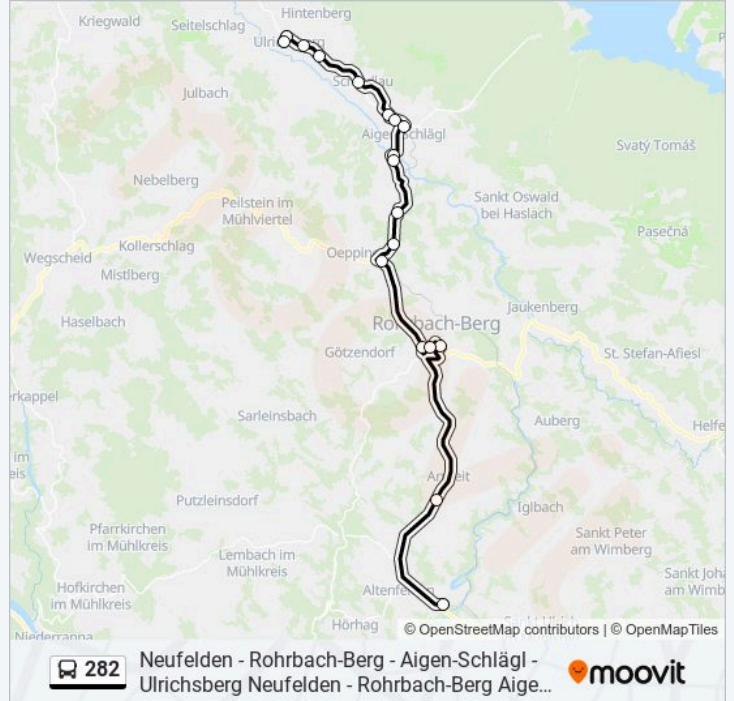

282

Neufelden - Rohrbach-Berg - Aigen-Schlägl - Ulrichsberg Neufelden - Rohrbach-Berg Aigen-Schlägl - Ulrichsberg

[Hol Dir Die App](#)

Die Buslinie 282 (Neufelden - Rohrbach-Berg - Aigen-Schlägl - Ulrichsberg Neufelden - Rohrbach-Berg Aigen-Schlägl - Ulrichsberg) hat 4 Routen

(1) Neufelden Busterminal (schulzentrum): 07:16 - 15:50(2) Rohrbach-Berg Busterminal (akademiestraße): 16:30 - 16:36(3) Rohrbach-Berg Busterminal (akademiestraße): 07:15 - 15:05(4) Ulrichsberg Oö moldaustraße: 11:07 - 16:08
Verwende Moovit, um die nächste Station der Buslinie 282 zu finden und um zu erfahren wann die nächste Buslinie 282 kommt.

Richtung: Neufelden Busterminal (Schulzentrum)

18 Haltestellen

[LINIENPLAN ANZEIGEN](#)

Ulrichsberg Oö Moldaustraße
Ulrichsberg Oö Abzw Lichtenberg
Ulrichsberg Oö Linzer Straße
Ulrichsberg Oö Stollnberg West
Schindlau Ortsmitte
Aigen-Schlägl Rudolfing
Aigen-Schlägl Theodor-Simoneit-Straße
Aigen-Schlägl Marktplatz
Aigen-Schlägl Stift
Aigen-Schlägl Pendlerparkplatz/B127
Katzing B.Rohrbach
Oepping Mühledt
Oepping Bahnst
Rohrbach-Berg B38/Pendlerparkplatz
Rohrbach-Berg Krankenhausstraße
Rohrbach-Berg Busterminal (Akademiestraße)
Arnreit Liebenstein
Neufelden Busterminal (Schulzentrum)

Buslinie 282 Info

Richtung: Neufelden Busterminal (Schulzentrum)

Stationen: 18

Fahrtdauer: 38 Min

Linien Informationen:

**Richtung: Rohrbach-Berg Busterminal
(Akademiestraße)**

2 Haltestellen

[LINIENPLAN ANZEIGEN](#)