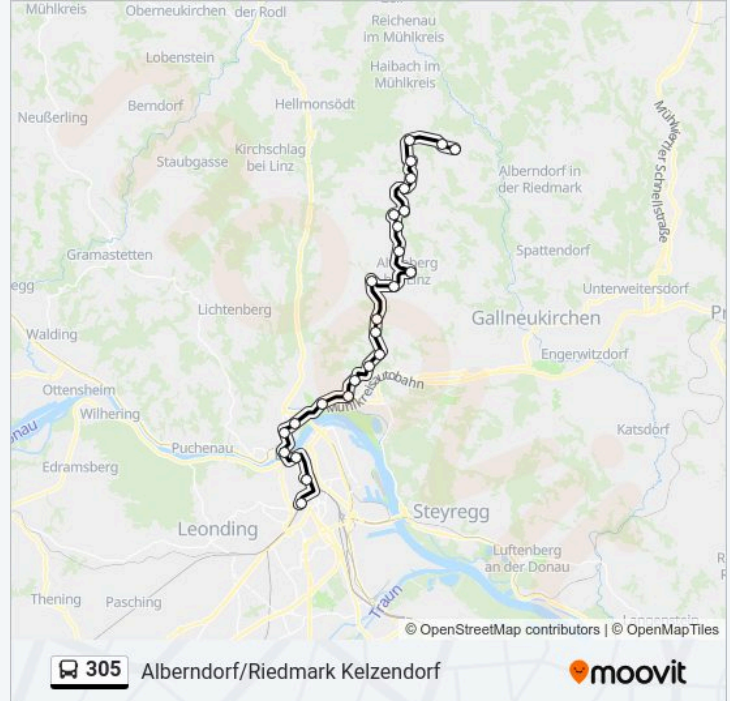

Linz/Donau Hbf (Busterminal)

Linz/Donau Hessenplatz (Schubertstraße)

Linz/Donau Untere Donaulände

Linz/Donau Hinsenkampplatz (Donautor)

Linz/Donau Friedenskirche

Linz/Donau Linke Brückenstraße

Linz/Donau Steg

Schwarzendorf B.Altenberg

Weignersedt B.Altenberg

Weberndorf B.Altenberg

Haibach Im Mühlkreis Baumgarten

Haibach Im Mühlkreis Kaindorf

Alberndorf/Riedmark Kelzendorf

Richtung: Altenberg B.Linz Marktplatz

16 Haltestellen

[LINIENPLAN ANZEIGEN](#)

Linz/Donau Hbf (Busterminal)

Linz/Donau Hessenplatz (Schubertstraße)

Linz/Donau Untere Donaulände

Linz/Donau Hinsenkampplatz (Donautor)

Linz/Donau Friedenskirche

Linz/Donau Linke Brückenstraße

Linz/Donau Steg

Linz/Donau Altenberger Straße

Linz/Donau Jku I Universität

Linz/Donau Fließerbweg

Linz/Donau Abzw Elmberg

Altenberg B.Linz Abzw Katzgraben

Altenberg B.Linz Jäger Im Graben

Altenberg B.Linz Abzw Oberbairing