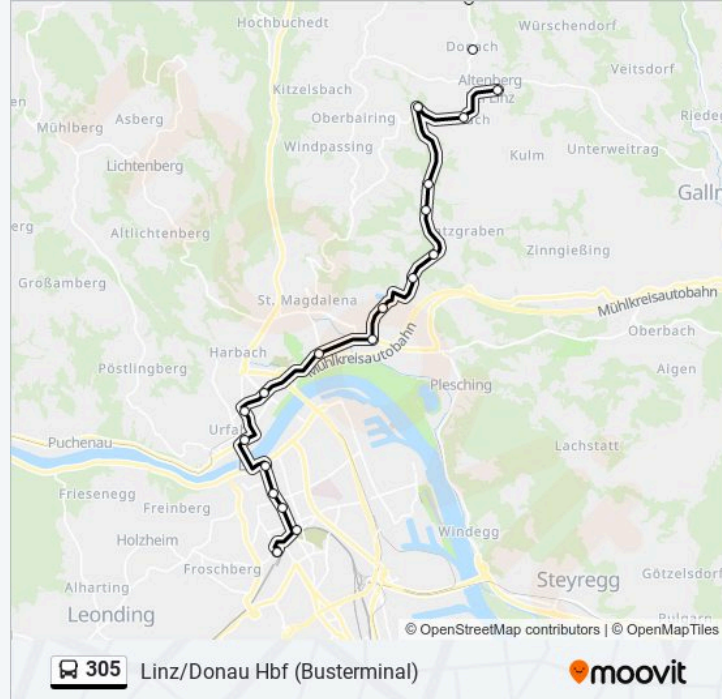

Linz/Donau Friedenskirche

Linz/Donau Hinsenkampplatz (Ferihermerstraße)

Linz/Donau Rechte Donaustraße

Linz/Donau Dametzstraße

Linz/Donau Hessenplatz (Dametzstraße)

Linz/Donau Blumauerstraße

Linz/Donau Hbf (Busterminal)

Richtung: Linz/Donau Hessenplatz (Dametzstraße)

16 Haltestellen

[LINIENPLAN ANZEIGEN](#)

Altenberg B.Linz Marktplatz

Altenberg B.Linz Abzw Kulm

Altenberg B.Linz Abzw Oberbairing

Altenberg B.Linz Jäger Im Graben