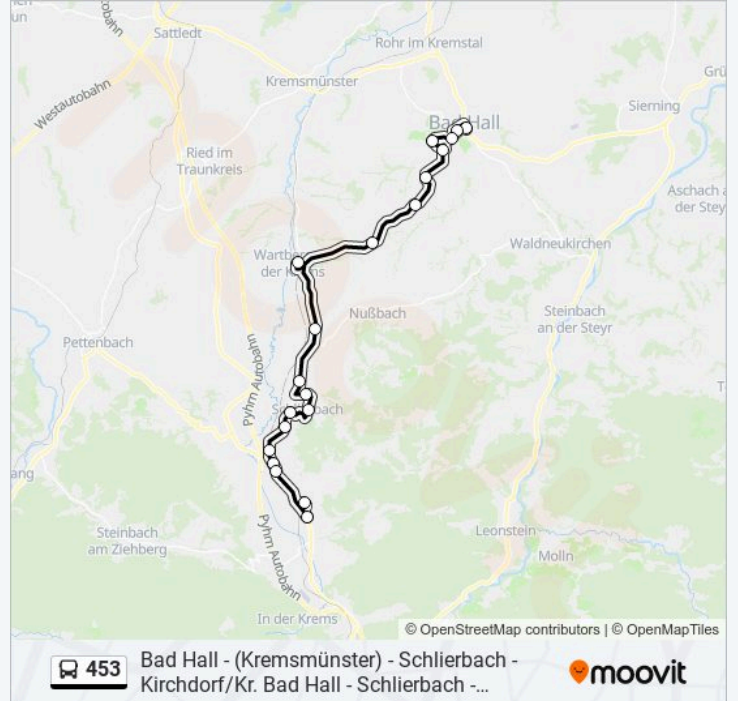

### Buslinie 453 Info

**Richtung:** Bad Hall Busterminal (B122)

**Stationen:** 20

**Fahrdauer:** 43 Min

**Linien Informationen:**

## Bad Hall Busterminal (B122)

**Richtung: Kirchdorf/Krems Bundesschulzentrum**

2 Haltestellen

[LINIENPLAN ANZEIGEN](#)

Kirchdorf/Krems Bahnhof

Kirchdorf/Krems Bundesschulzentrum