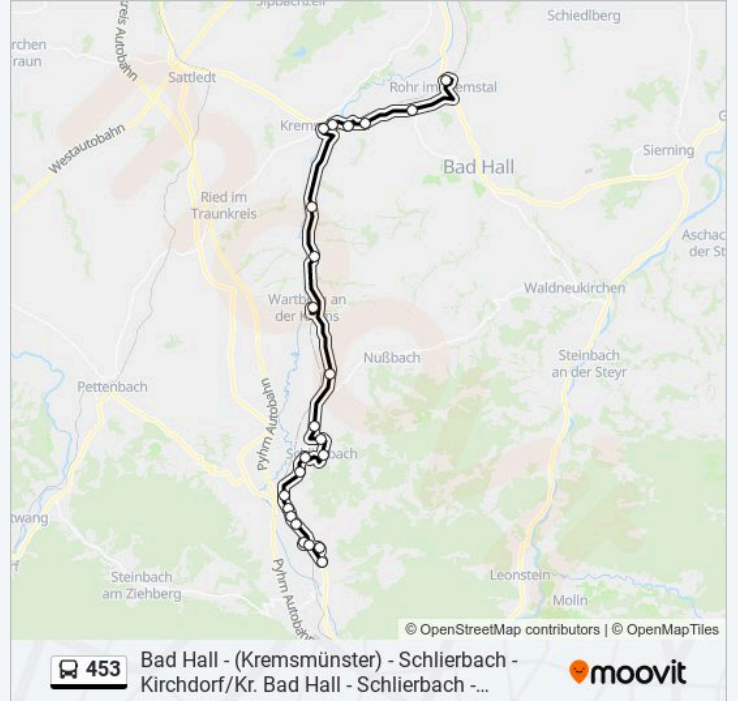

### Buslinie 453 Info

**Richtung:** Rohr-Bad Hall Bahnhof

**Stationen:** 23

**Fahrtdauer:** 50 Min

**Linien Informationen:**

Kremsmünster Marktplatz

Kremsmünster Bahnhof

Kremsmünster Schloss Kremsegg

Oberrohr Im Kremstal

Rohr-Bad Hall Bahnhof

**Richtung: Schlierbach/Krems Ortsmitte**

3 Haltestellen

[LINIENPLAN ANZEIGEN](#)

Kirchdorf/Krems Busterminal am Anger

Kirchdorf/Krems Busterminal Kino

Schlierbach/Krems Ortsmitte