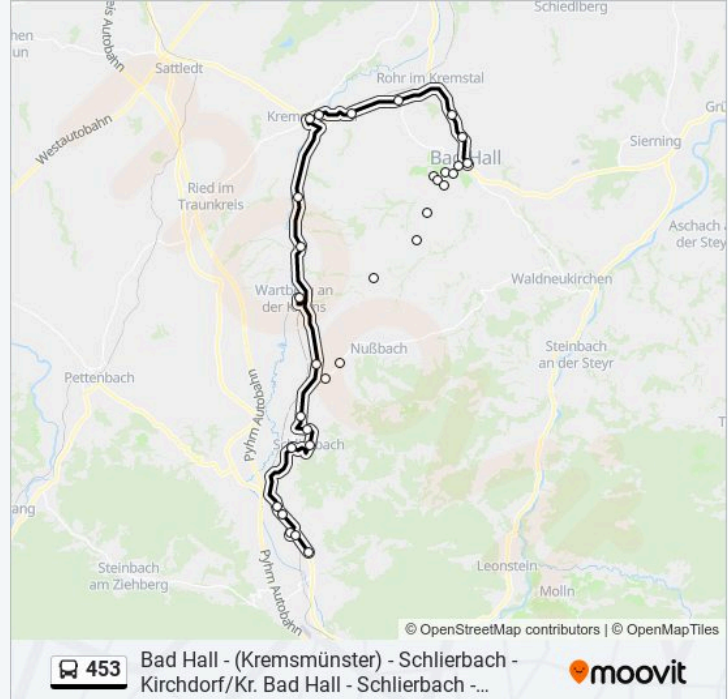

**Buslinie 453 Info**

**Richtung:** Kirchdorf/Krems Busterminal am Anger

**Stationen:** 19

**Fahrtdauer:** 38 Min

**Linien Informationen:**

## Kirchdorf/Krems Busterminal am Anger