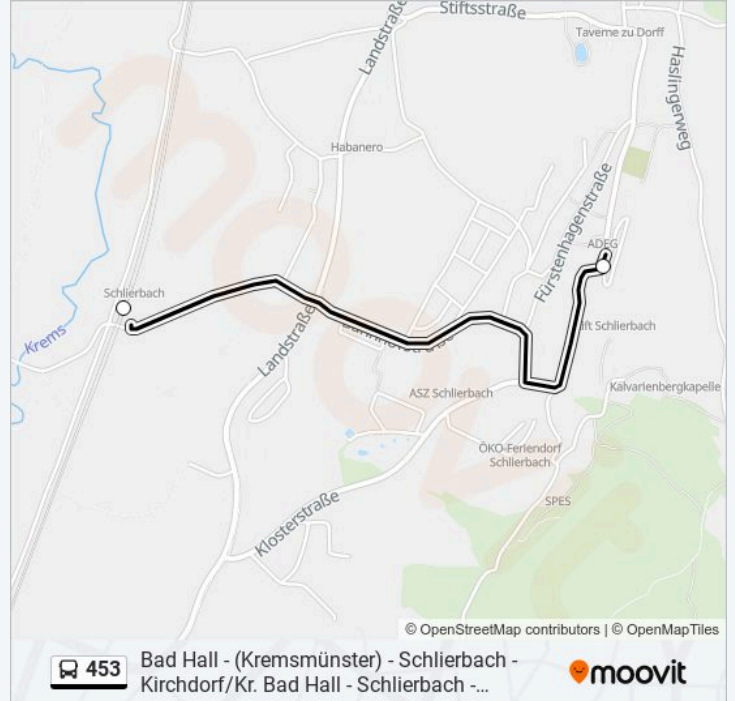

### Buslinie 453 Info

**Richtung:** Rohr-Bad Hall Bahnhof

**Stationen:** 23

**Fahrtdauer:** 50 Min

**Linien Informationen:**

Kremsmünster Marktplatz

Kremsmünster Bahnhof

Kremsmünster Schloss Kremsegg

Oberrohr Im Kremstal

Rohr-Bad Hall Bahnhof

**Richtung: Schlierbach/Krems Ortsmitte**

3 Haltestellen

[LINIENPLAN ANZEIGEN](#)

Kirchdorf/Krems Busterminal am Anger

Kirchdorf/Krems Busterminal Kino

Schlierbach/Krems Ortsmitte

### Buslinie 453 Fahrpläne

Abfahrzeiten in Richtung Schlierbach/krems Ortsmitte

Montag	07:20 - 07:41
Dienstag	07:20 - 07:41
Mittwoch	07:20 - 07:41
Donnerstag	07:20 - 07:41
Freitag	07:20 - 07:41
Samstag	Kein Betrieb
Sonntag	Kein Betrieb

### Buslinie 453 Info

**Richtung:** Schlierbach/Krems Ortsmitte

**Stationen:** 3

**Fahrtdauer:** 4 Min

**Linien Informationen:**

Buslinie 453 Offline Fahrpläne und Netzkarten stehen auf moovitapp.com zur Verfügung. Verwende den Moovit App, um Live Bus Abfahrten, Zugfahrpläne oder U-Bahn Fahrplanzeiten zu sehen, sowie Schritt für Schritt Wegangaben für alle öffentlichen Verkehrsmittel in Österreich zu erhalten.