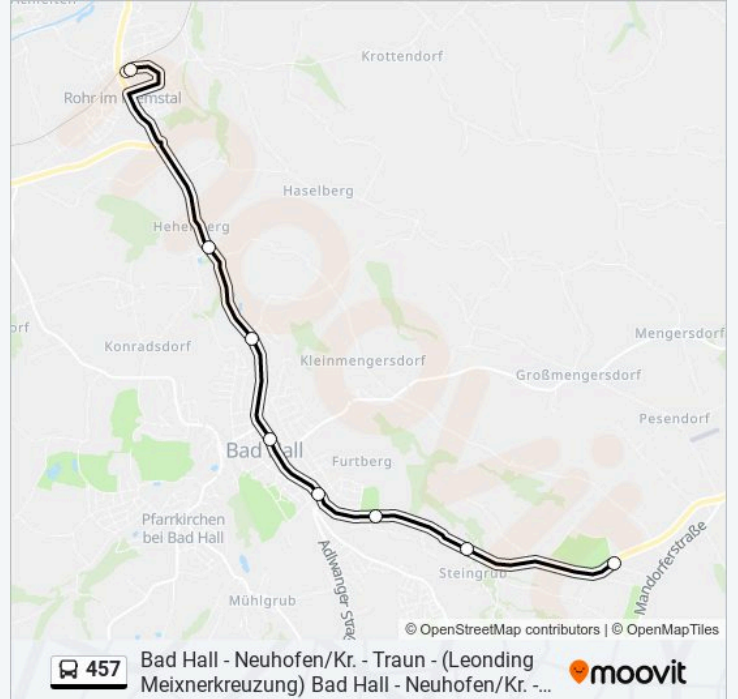

Stationen: 7

Fahrtdauer: 15 Min

Linien Informationen:

Richtung: Rohr-Bad Hall Bahnhof

8 Haltestellen

[LINIENPLAN ANZEIGEN](#)

Waldneukirchen Kratschenederstraße

Steingrub B.Bad Hall Bundesstraße

Bad Hall Weignerstraße

Bad Hall Kammerhuberstraße

Bad Hall Busterminal (B122)

Bad Hall Heinrichstraße

Hehenberg B.Bad Hall

Rohr-Bad Hall Bahnhof

Buslinie 457 Fahrpläne

Abfahrzeiten in Richtung Rohr-Bad Hall Bahnhof

Montag	07:12
Dienstag	07:12
Mittwoch	07:12
Donnerstag	07:12
Freitag	07:12
Samstag	Kein Betrieb
Sonntag	Kein Betrieb

Buslinie 457 Info

Richtung: Rohr-Bad Hall Bahnhof

Stationen: 8

Fahrtdauer: 13 Min

Linien Informationen:

Richtung: Rohr-Bad Hall Bahnhof

13 Haltestellen

[LINIENPLAN ANZEIGEN](#)

Traun Oö Bundesschulzentrum

Traun Oö Musikmittelschule

Traun Oö Hauptplatz

Ritzlhof Gartenbauschule

Weißenberg Im Kremstal Schloss