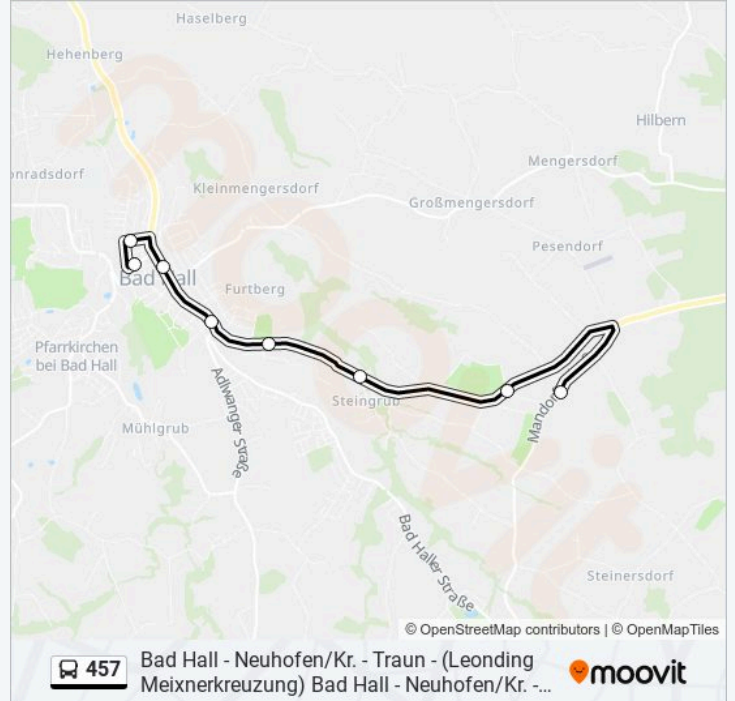

Bad Hall Weignerstraße

Steingrub B.Bad Hall Bundesstraße

Waldneukirchen Kratschenederstraße

Waldneukirchen Reilkapelle

Buslinie 457 Fahrpläne

Abfahrzeiten in Richtung Waldneukirchen Reilkapelle

Montag	12:35
Dienstag	12:35
Mittwoch	12:35
Donnerstag	12:35
Freitag	12:35
Samstag	Kein Betrieb
Sonntag	Kein Betrieb

Buslinie 457 Info

Richtung: Waldneukirchen Reilkapelle

Stationen: 8

Fahrtdauer: 9 Min

Linien Informationen:

Buslinie 457 Offline Fahrpläne und Netzkarten stehen auf moovitapp.com zur Verfügung. Verwende den Moovit App, um Live Bus Abfahrten, Zugfahrpläne oder U-Bahn Fahrplanzeiten zu sehen, sowie Schritt für Schritt Wegangaben für alle öffentlichen Verkehrsmittel in Österreich zu erhalten.