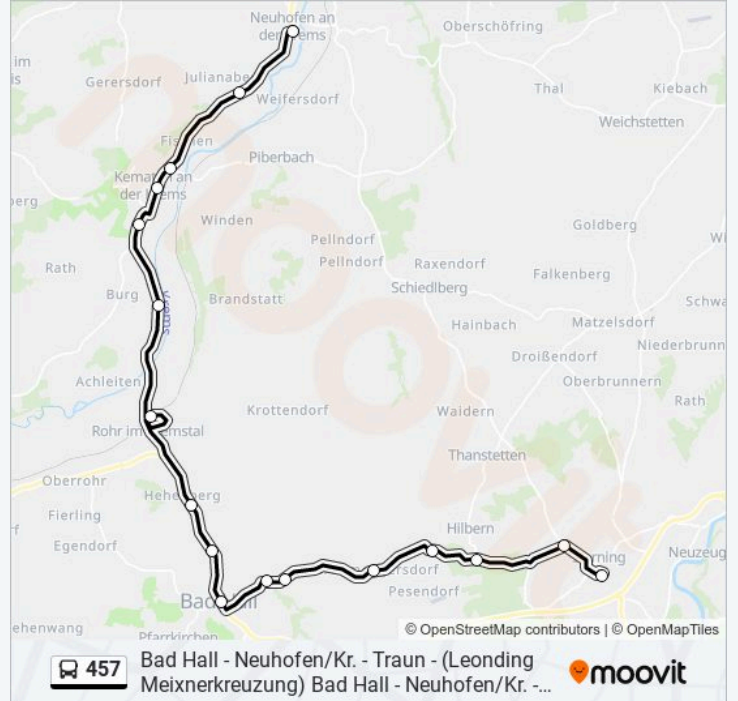

Buslinie 457 Info

Richtung: Rohr-Bad Hall Bahnhof

Stationen: 13

Fahrtdauer: 40 Min

Linien Informationen:

Richtung: Sierning Busterminal (Wallernstraße)

17 Haltestellen

[LINIENPLAN ANZEIGEN](#)

Neuhofen/Krems Kirchengasse
 Neuhofen/Krems Julianaberg
 Kematen/Krems B139/Bahnhofstraße
 Kematen/Krems B139/Weidenweg
 Kematen/Krems Styriasiedlung
 Kematen/Krems Halbarting
 Rohr-Bad Hall Bahnhof
 Hehenberg B.Bad Hall
 Bad Hall Heinrichstraße
 Bad Hall Busterminal (B122)
 Bad Hall am Lindenberg
 Bad Hall Lindenkreuz
 Großmengersdorf B.Bad Hall
 Mengersdorf B.Bad Hall
 Waldneukirchen Hametwald/Abzw Hilbern
 Sierning Paichbergsiedlung
 Sierning Busterminal (Wallernstraße)

Buslinie 457 Fahrpläne

Abfahrzeiten in Richtung Sierning Busterminal (wallernstraße)

Montag	06:15
Dienstag	06:15
Mittwoch	06:15
Donnerstag	06:15
Freitag	06:15
Samstag	Kein Betrieb
Sonntag	Kein Betrieb

Buslinie 457 Info

Richtung: Sierning Busterminal (Wallernstraße)

Stationen: 17

Fahrtdauer: 34 Min

Linien Informationen:

Richtung: Steingrub B.Bad Hall Bundesstraße

6 Haltestellen

[LINIENPLAN ANZEIGEN](#)

Bad Hall Volksschule