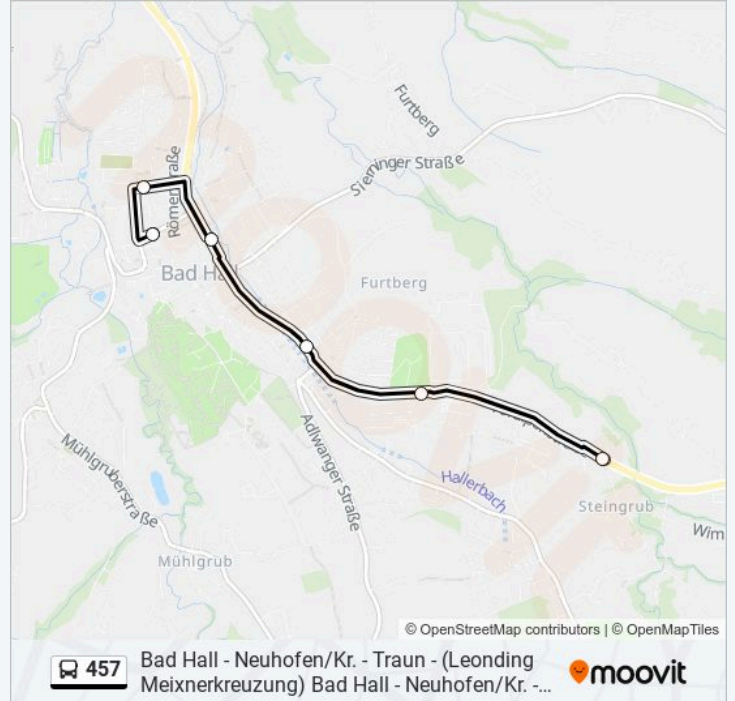

Richtung: Sierning Busterminal (Wallernstraße)

Stationen: 17

Fahrtdauer: 34 Min

Linien Informationen:

Richtung: Steingrub B.Bad Hall Bundesstraße

6 Haltestellen

[LINIENPLAN ANZEIGEN](#)

Bad Hall Volksschule

Montag	11:35
Dienstag	11:35
Mittwoch	11:35
Donnerstag	11:35
Freitag	11:35
Samstag	Kein Betrieb
Sonntag	Kein Betrieb

Buslinie 457 Info

Richtung: Steingrub B.Bad Hall Bundesstraße

Stationen: 6

Fahrtdauer: 7 Min

Linien Informationen:

Richtung: Waldneukirchen Reilkapelle

8 Haltestellen

[LINIENPLAN ANZEIGEN](#)

Bad Hall Volksschule

Bad Hall Mittelschule

Bad Hall Busterminal (B122)

Bad Hall Kammerhuberstraße

Bad Hall Weignerstraße

Steingrub B.Bad Hall Bundesstraße

Waldneukirchen Kratschenederstraße

Waldneukirchen Reilkapelle

Buslinie 457 Fahrpläne

Abfahrzeiten in Richtung Waldneukirchen Reilkapelle

Montag	12:35
Dienstag	12:35
Mittwoch	12:35
Donnerstag	12:35
Freitag	12:35
Samstag	Kein Betrieb
Sonntag	Kein Betrieb