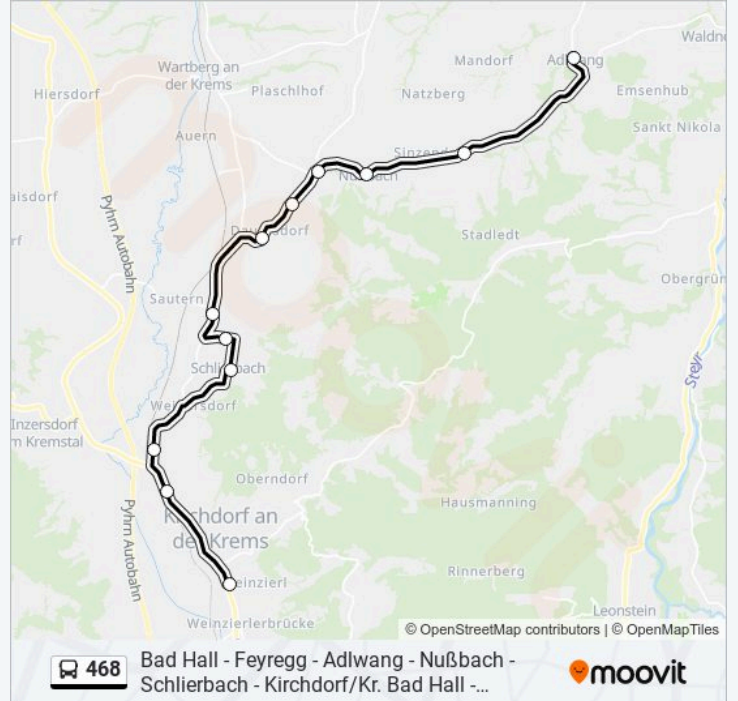

**Richtung:** Adlwang Ortsmitte (Feuerwehr)

**Stationen:** 12

**Fahrtdauer:** 21 Min

**Linien Informationen:**