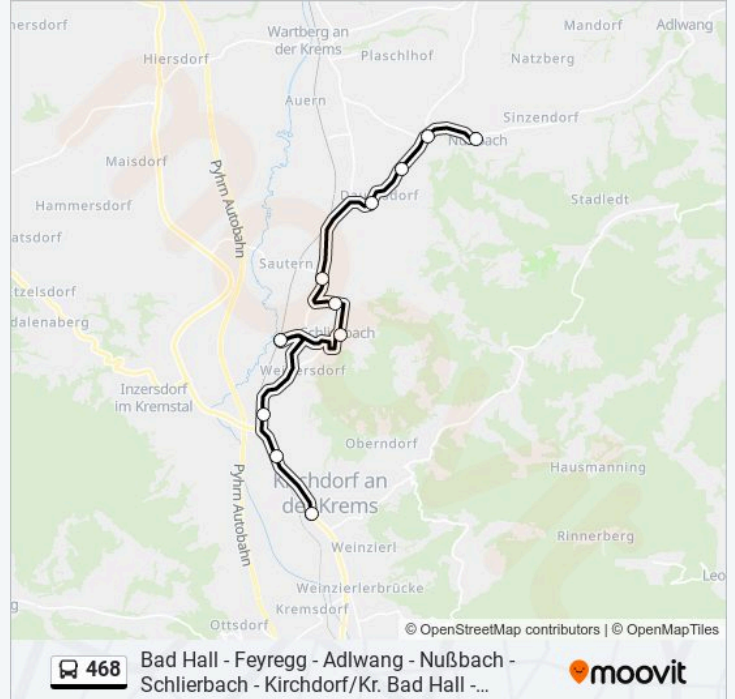

### Buslinie 468 Info

**Richtung:** Nußbach Ortsmitte

**Stationen:** 11

**Fahrtdauer:** 18 Min

**Linien Informationen:**