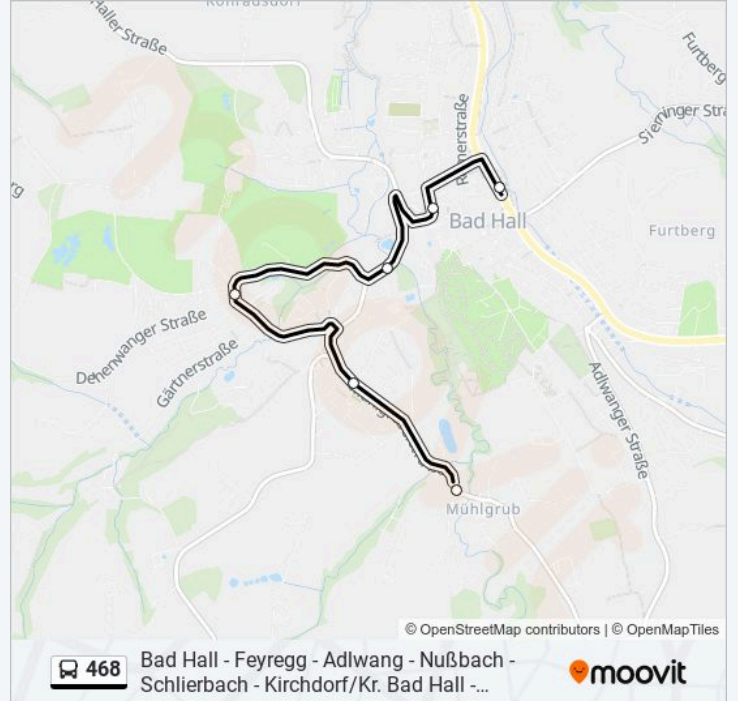

Pfarrkirchen B.Bad Hall Friedhof

Feyregg Dehenwanger Straße

Pfarrkirchen B.Bad Hall Schwimmbadstraße

Bad Hall Kirche

Bad Hall Busterminal (B122)

Richtung: Bad Hall Mittelschule

9 Haltestellen

[LINIENPLAN ANZEIGEN](#)

Adlwang Ortsmitte (Feuerwehr)

Adlwang Eggendorf

Adlwang Forsterstraße

Mühlgrub B.Bad Hall Brücke

Pfarrkirchen B.Bad Hall Friedhof

Feyregg Dehenwanger Straße

Pfarrkirchen B.Bad Hall Schwimmbadstraße

Bad Hall Kirche

Bad Hall Mittelschule

Buslinie 468 Fahrpläne

Abfahrzeiten in Richtung Bad Hall Mittelschule

Montag	07:09
Dienstag	07:09
Mittwoch	07:09
Donnerstag	07:09
Freitag	07:09
Samstag	Kein Betrieb
Sonntag	Kein Betrieb

Buslinie 468 Info

Richtung: Bad Hall Mittelschule

Stationen: 9

Fahrtdauer: 13 Min

Linien Informationen: