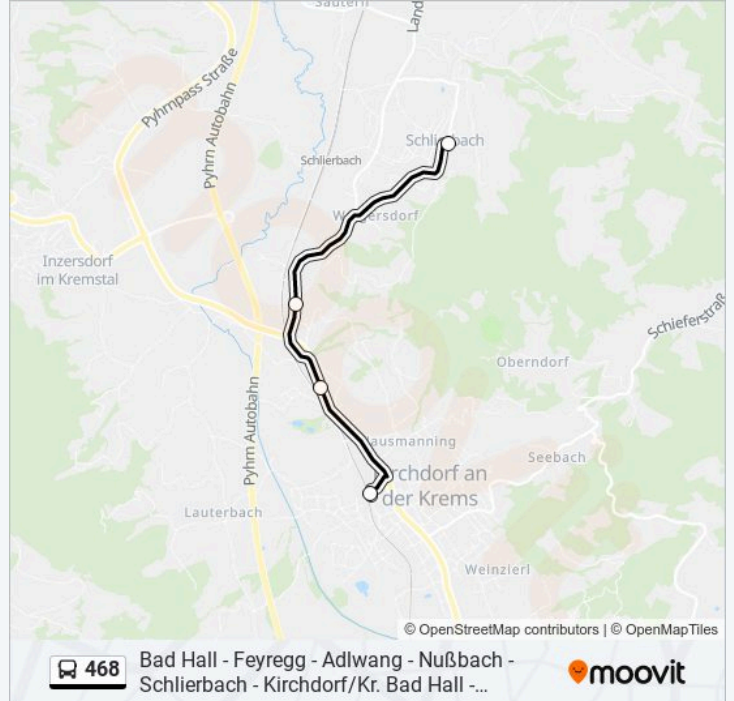

### Richtung: Kirchdorf/Krems Bahnhof

4 Haltestellen

[LINIENPLAN ANZEIGEN](#)

Schlierbach/Krems Ortsmitte

Schlierbach/Krems Galgenau Nord

Schlierbach/Krems Technologiezentrum

Kirchdorf/Krems Bahnhof

### Buslinie 468 Info

**Richtung:** Kirchdorf/Krems Bahnhof

**Stationen:** 4

**Fahrtdauer:** 7 Min

**Linien Informationen:**