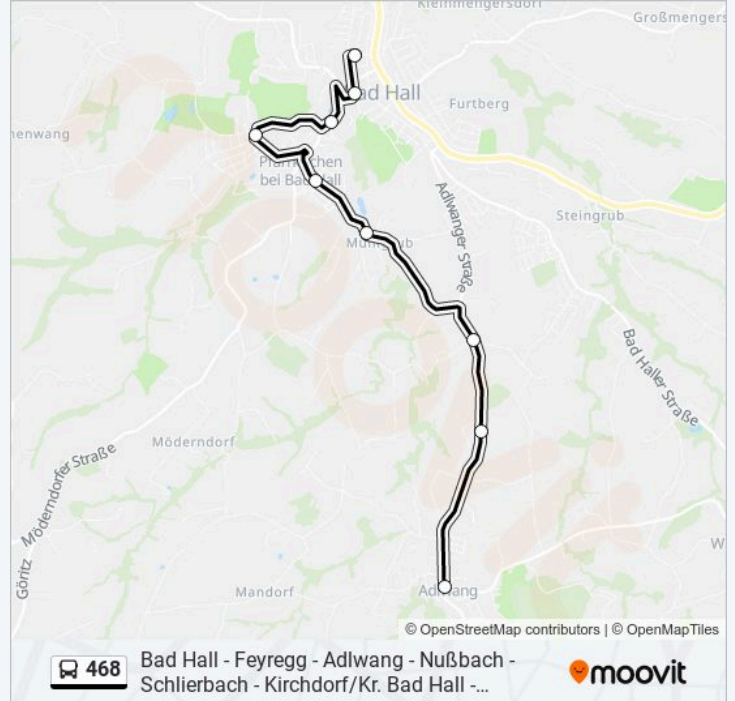

### Buslinie 468 Info

**Richtung:** Bad Hall Mittelschule

**Stationen:** 9

**Fahrtdauer:** 13 Min

**Linien Informationen:**