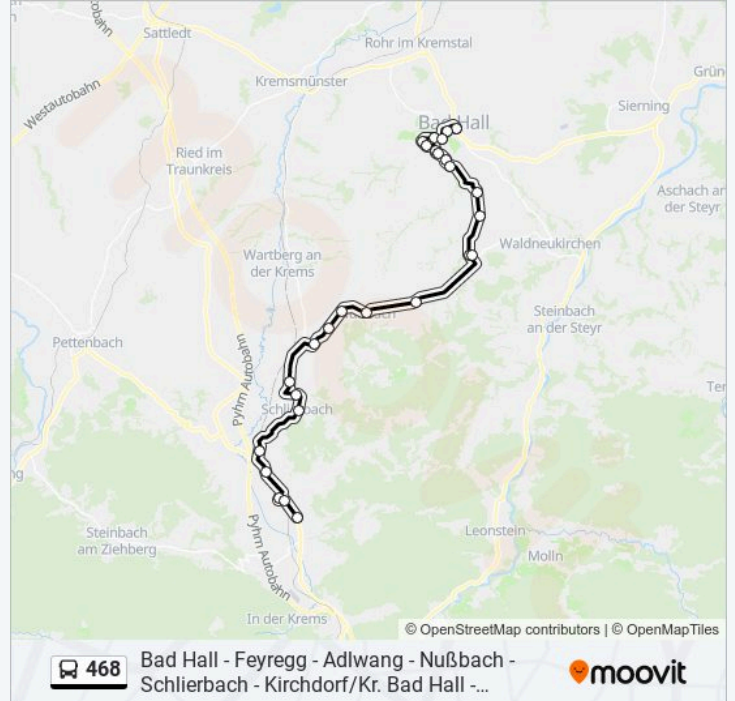

Schlierbach/Krems Hofern

Schlierbach/Krems Feuerwehr

Schlierbach/Krems Ortsmitte

Schlierbach/Krems Galgenau Nord

Schlierbach/Krems Technologiezentrum

Kirchdorf/Krems Bahnhof

Kirchdorf/Krems Busterminal Kino

Kirchdorf/Krems Busterminal am Anger

Richtung: Kirchdorf/Krems Pflichtschulzentrum

26 Haltestellen

[LINIENPLAN ANZEIGEN](#)

Bad Hall Busterminal (B122)

Bad Hall Kirche

Pfarrkirchen B.Bad Hall Schwimmbadstraße

Pfarrkirchen B.Bad Hall Schnürerbrücke

Feyregg Dehenwanger Straße

Feyregg Schlossbergstraße

Pfarrkirchen B.Bad Hall Mühlgruber Straße

Pfarrkirchen B.Bad Hall Friedhof

Mühlgrub B.Bad Hall Schloss

Mühlgrub B.Bad Hall Brücke

Adlwang Forsterstraße

Adlwang Eggendorf

Adlwang Ortsmitte (Feuerwehr)

Nußbach Pöller

Nußbach Ortsmitte

Nußbach Göritz Mühlenweg

Nußbach Pogmunkl

Nußbach Jageredt

Buslinie 468 Fahrpläne

Abfahrzeiten in Richtung Kirchdorf/krems
Pflichtschulzentrum

Montag	06:40 - 13:10
Dienstag	06:40 - 13:10
Mittwoch	06:40 - 13:10
Donnerstag	06:40 - 13:10
Freitag	06:40 - 13:10
Samstag	Kein Betrieb
Sonntag	Kein Betrieb

Buslinie 468 Info

Richtung: Kirchdorf/Krems Pflichtschulzentrum

Stationen: 26

Fahrtdauer: 40 Min

Linien Informationen: