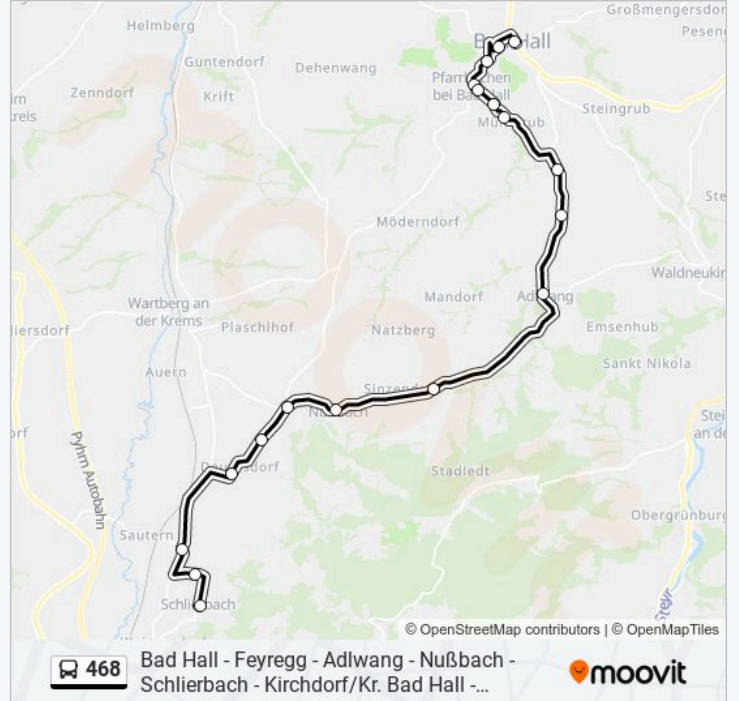

## Buslinie 468 Info

**Richtung:** Schlierbach/Krems Ortsmitte

**Stationen:** 18

**Fahrtdauer:** 28 Min

**Linien Informationen:**

Buslinie 468 Offline Fahrpläne und Netzkarten stehen auf [moovitapp.com](https://moovitapp.com) zur Verfügung. Verwende den Moovit App, um Live Bus Abfahrten, Zugfahrpläne oder U-Bahn Fahrplanzeiten zu sehen, sowie Schritt für Schritt Wegangaben für alle öffentlichen Verkehrsmittel in Österreich zu erhalten.