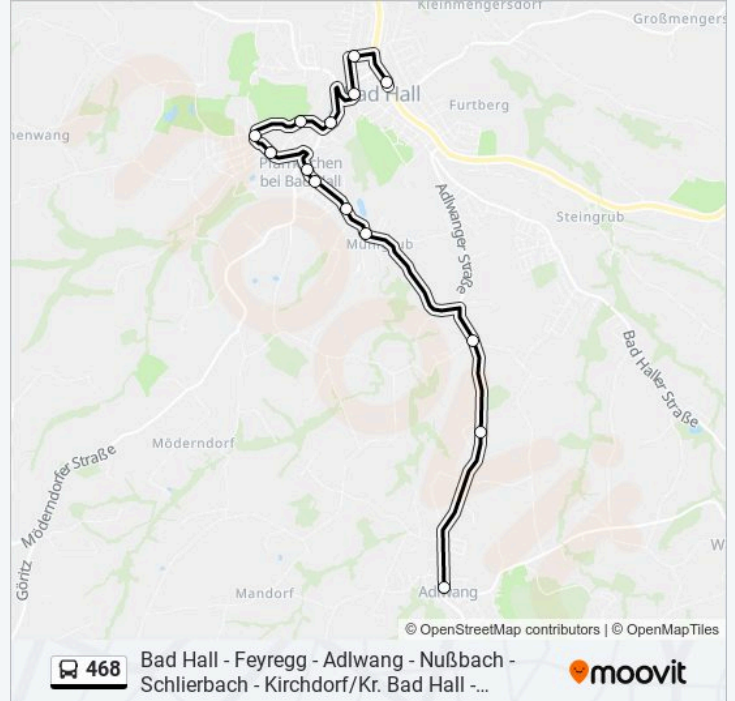

### Buslinie 468 Info

**Richtung:** Adlwang Ortsmitte (Feuerwehr)

**Stationen:** 14

**Fahrdauer:** 13 Min

**Linien Informationen:**

**Richtung: Adlwang Ortsmitte (Feuerwehr)**

12 Haltestellen

[LINIENPLAN ANZEIGEN](#)