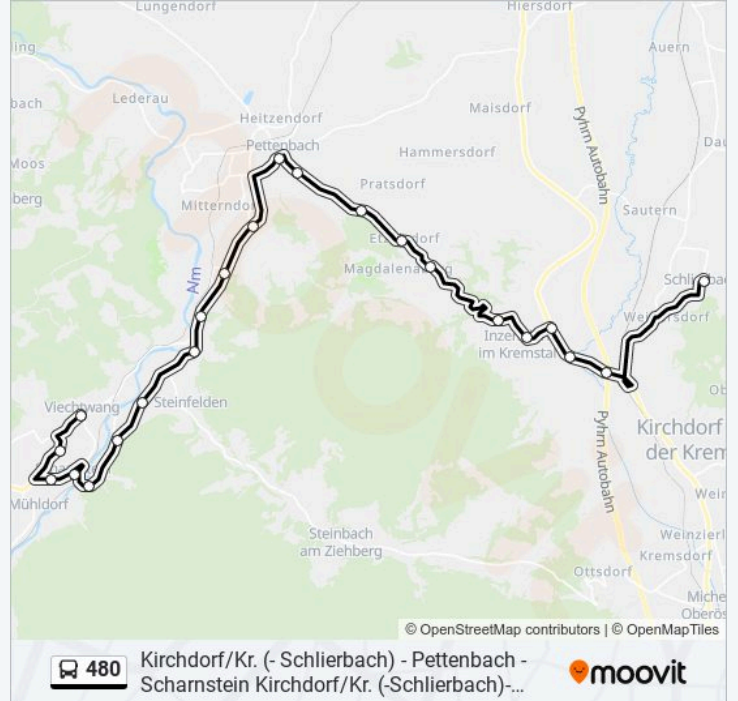

Richtung: Schlierbach/Krems Ortsmitte

Stationen: 22

Fahrtdauer: 33 Min

Linien Informationen:

Inzersdorf Im Kremstal Kreisverkehr A9

Inzersdorf Im Kremstal Krems

Schlierbach/Krems Galgenau Bauernhub

Schlierbach/Krems Ortsmitte