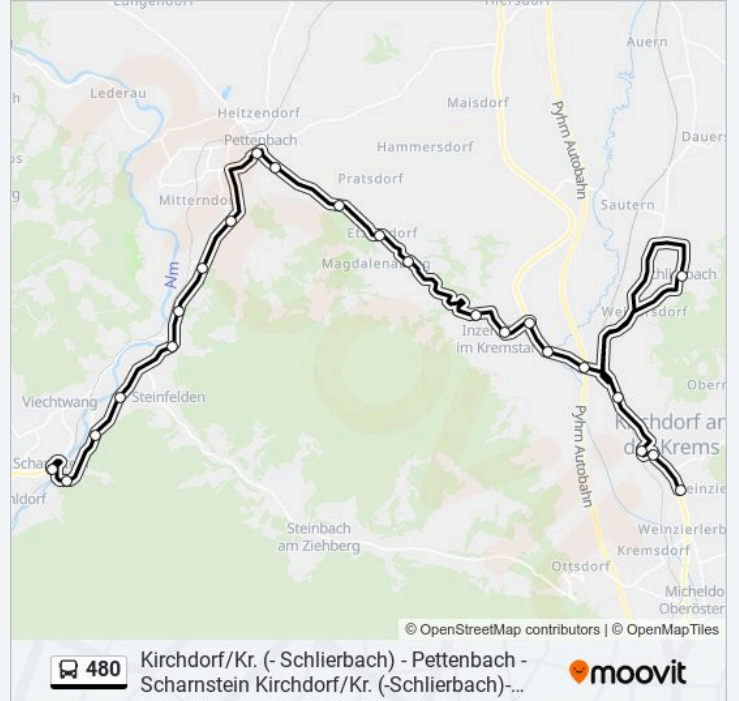

Buslinie 480 Fahrpläne

Abfahrzeiten in Richtung Scharnstein Kirchenplatz

Montag	07:45 - 15:42
Dienstag	07:45 - 15:42
Mittwoch	07:45 - 15:42
Donnerstag	07:45 - 15:42
Freitag	07:45 - 15:42
Samstag	07:42 - 12:32
Sonntag	Kein Betrieb

Buslinie 480 Info

Richtung: Scharnstein Kirchenplatz

Stationen: 23

Fahrdauer: 31 Min

Linien Informationen:

Steinfelden Oö B120/Abzw Ort

Steinfelden Oö Ehem. Kastlwirt

Scharnstein B120/Flößerstraße

Scharnstein B120/Almbrücke

Scharnstein Kirchenplatz

Richtung: Schlierbach/Krems Ortsmitte

22 Haltestellen

[LINIENPLAN ANZEIGEN](#)

Viechtwang Museumstraße

Viechtwang Brandstatt

Scharnstein Feuerwehr