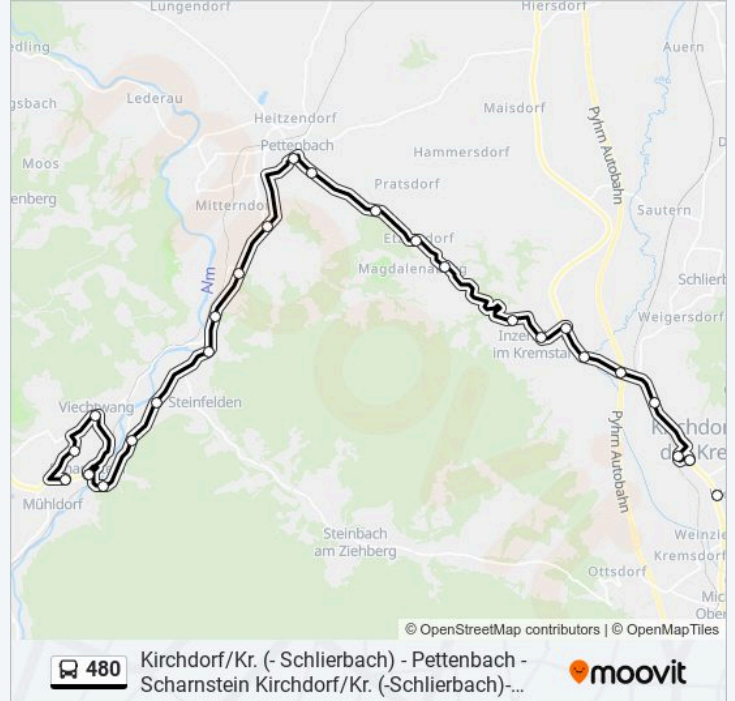

Buslinie 480 Info

Richtung: Scharnstein Feuerwehr

Stationen: 25

Fahrtdauer: 32 Min

Linien Informationen:

- Steinfelden Oö Ehem. Kastlwirt
- Scharnstein B120/Flößerstraße
- Scharnstein B120/Almbrücke
- Scharnstein Kirchenplatz
- Viechtwang Museumstraße
- Viechtwang Brandstatt
- Scharnstein Feuerwehr

Richtung: Scharnstein Kirchenplatz

23 Haltestellen

[LINIENPLAN ANZEIGEN](#)

- Kirchdorf/Krems Busterminal am Anger
- Kirchdorf/Krems Busterminal Kino
- Kirchdorf/Krems Bahnhof
- Schlierbach/Krems Technologiezentrum
- Schlierbach/Krems Ortsmitte
- Schlierbach/Krems Galgenau Bauernhub
- Inzersdorf Im Kremstal Krems
- Inzersdorf Im Kremstal Kreisverkehr A9
- Inzersdorf Im Kremstal Ortsmitte
- Inzersdorf Im Kremstal Ebenhö
- Inzersdorf Im Kremstal Abzw Magdalenaberg
- Pettenbach Oö Etzelsdorf
- Pettenbach Oö Gnadelsdorf
- Pettenbach Oö Scharzerstraße
- Pettenbach Oö Scharnsteiner Straße
- Pettenbach Oö Stapfen
- Pettenbach Oö Ranklleiten
- Steinbachbrücke Abzw Bahnst