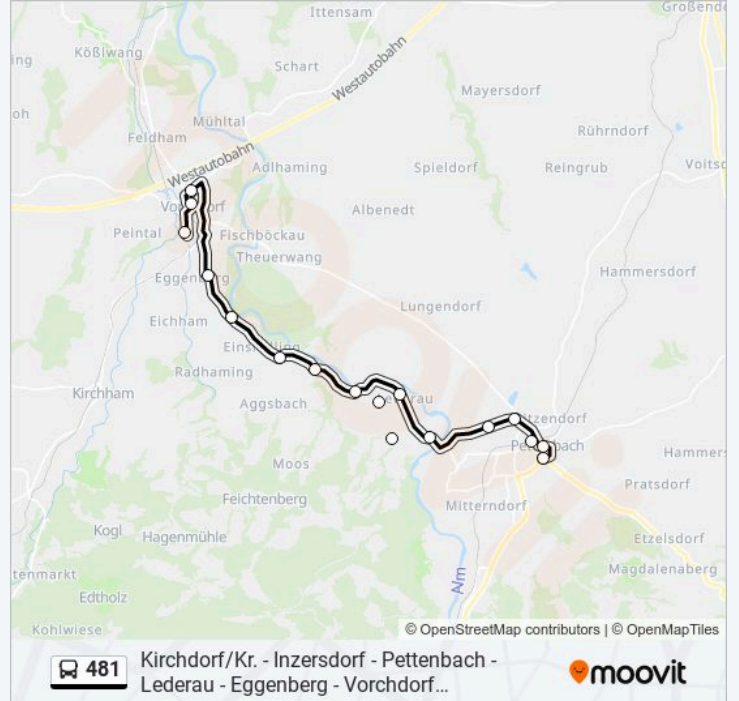

Buslinie 481 Fahrpläne

Abfahrzeiten in Richtung Pettenbach Oö
scharnsteiner Straße

Montag	06:45 - 17:32
Dienstag	06:45 - 17:32
Mittwoch	06:45 - 17:32
Donnerstag	06:45 - 17:32
Freitag	06:45 - 17:32
Samstag	11:32
Sonntag	Kein Betrieb

Buslinie 481 Info

Richtung: Pettenbach Oö Scharnsteiner Straße

Stationen: 15

Fahrtdauer: 20 Min

Linien Informationen:

Richtung: Vorchdorf-Eggenberg Bahnhof

29 Haltestellen

[LINIENPLAN ANZEIGEN](#)