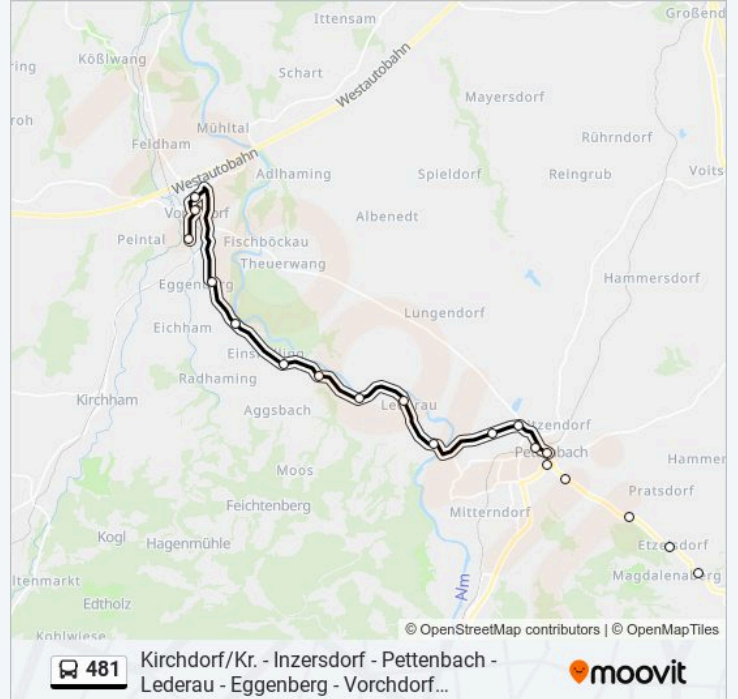

Buslinie 481 Info

Richtung: Vorchdorf-Eggenberg Bahnhof

Stationen: 29

Fahrtdauer: 31 Min

Linien Informationen:

Pettenbach Oö Roßlauf

Lederau Sägewerk

Lederau Ort

Lederau Abzw Pamet

Einsiedling Rittmühle

Einsiedling Ort

Eggenberg B.Vorchdorf Pappelleiten

Eggenberg B.Vorchdorf Im Kellerfeld Süd

Vorchdorf Schulstraße

Vorchdorf Schlossplatz

Vorchdorf-Eggenberg Bahnhof

© 2024 Moovit - Alle Rechte vorbehalten