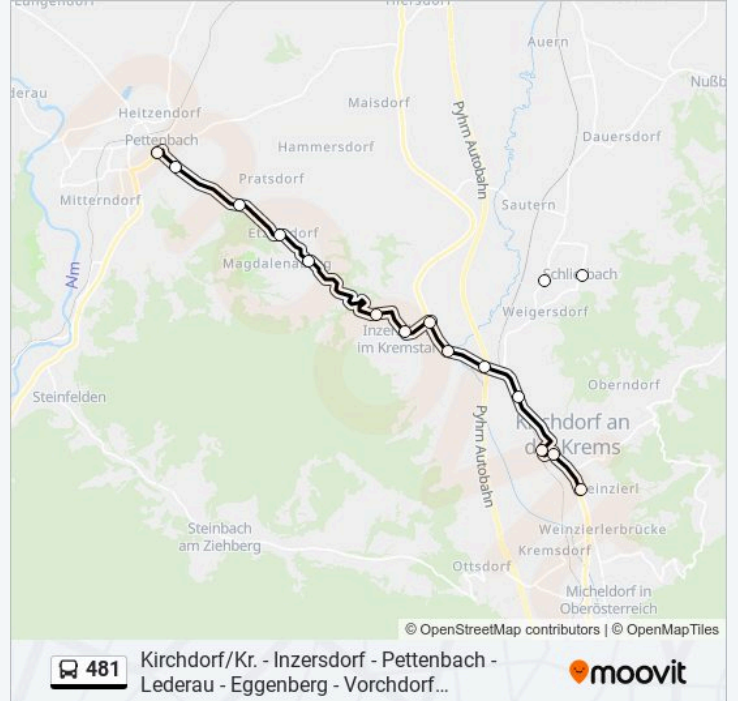

Buslinie 481 Fahrpläne

Abfahrzeiten in Richtung Pettenbach Oö
scharnsteiner Straße

Montag	07:21 - 07:22
Dienstag	07:21 - 07:22
Mittwoch	07:21 - 07:22
Donnerstag	07:21 - 07:22
Freitag	07:21 - 07:22
Samstag	Kein Betrieb
Sonntag	Kein Betrieb

Buslinie 481 Info

Richtung: Pettenbach Oö Scharnsteiner Straße

Stationen: 14

Fahrtdauer: 20 Min

Linien Informationen:

Richtung: Pettenbach Oö Scharnsteiner Straße

15 Haltestellen

[LINIENPLAN ANZEIGEN](#)