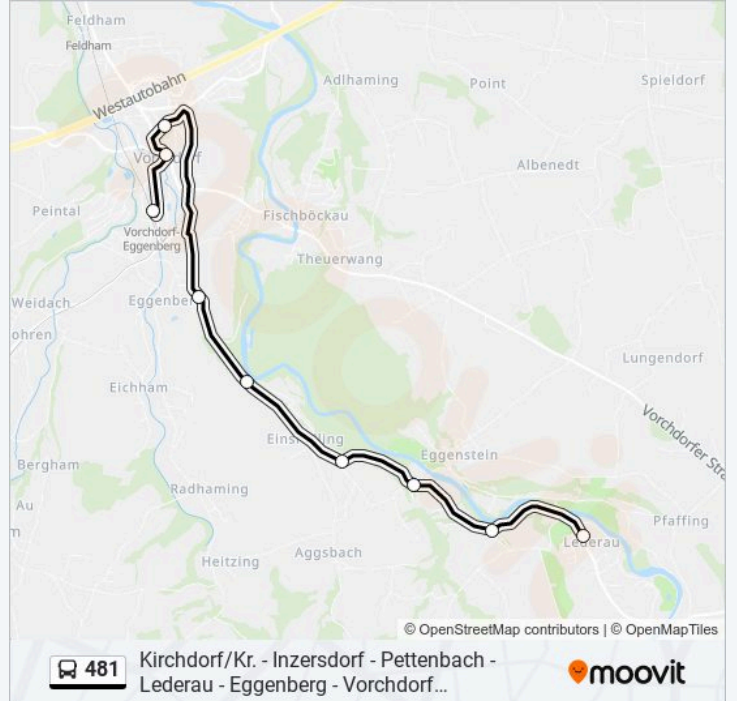

Kirchdorf/Kreams Pflichtschulzentrum

Richtung: Lederau Ort

9 Haltestellen

[LINIENPLAN ANZEIGEN](#)

Vorchdorf-Eggenberg Bahnhof

Vorchdorf Schlossplatz

Vorchdorf Schulstraße

Eggenberg B.Vorchdorf Im Kellerfeld Süd

Eggenberg B.Vorchdorf Pappelleiten

Einsiedling Ort

Einsiedling Rittmühle

Lederau Abzw Pamet

Lederau Ort

Buslinie 481 Fahrpläne

Abfahrzeiten in Richtung Lederau Ort

Montag	14:41
Dienstag	14:41
Mittwoch	14:41
Donnerstag	14:41
Freitag	14:41
Samstag	Kein Betrieb
Sonntag	Kein Betrieb

Buslinie 481 Info

Richtung: Lederau Ort

Stationen: 9

Fahrdauer: 13 Min

Linien Informationen:

Richtung: Pettenbach Oö Bahnhof

15 Haltestellen

[LINIENPLAN ANZEIGEN](#)