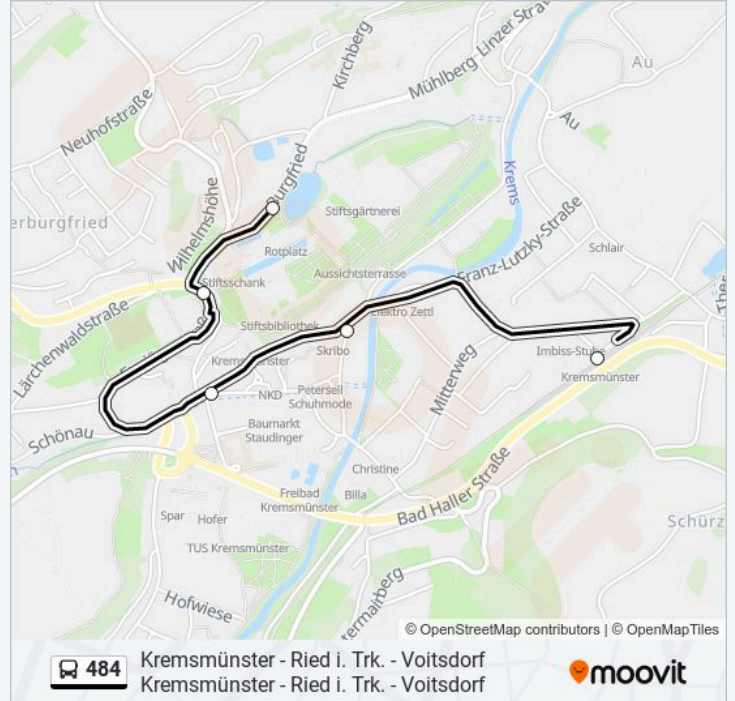

Richtung: Kremsmünster Bahnhof

8 Haltestellen

[LINIENPLAN ANZEIGEN](#)

Voitsdorf Hochhäusl
Voitsdorf Ortsmitte
Ried Im Traunkreis Haslachsiedlung
Ried Im Traunkreis Volksschule
Ried Im Traunkreis Altenheim
Kremsmünster Franz-Hönig-Straße
Kremsmünster Marktplatz
Kremsmünster Bahnhof

Kremsmünster Marktplatz

Kremsmünster Franz-Hönig-Straße

Kremsmünster Stift

Kremsmünster Burgfried

Buslinie 484 Fahrpläne

Abfahrzeiten in Richtung Kremsmünster Burgfried

Montag	07:18
Dienstag	07:18
Mittwoch	07:18
Donnerstag	07:18
Freitag	07:18
Samstag	Kein Betrieb
Sonntag	Kein Betrieb

Buslinie 484 Info

Richtung: Kremsmünster Burgfried

Stationen: 5

Fahrtdauer: 7 Min

Linien Informationen:

Richtung: Voitsdorf Hochhäusl

7 Haltestellen

[LINIENPLAN ANZEIGEN](#)

- Kremsmünster Bahnhof
- Kremsmünster Marktplatz
- Kremsmünster Franz-Hönig-Straße
- Ried Im Traunkreis Altenheim
- Ried Im Traunkreis Haslachsiedlung
- Voitsdorf Ortsmitte
- Voitsdorf Hochhäusl

Buslinie 484 Fahrpläne