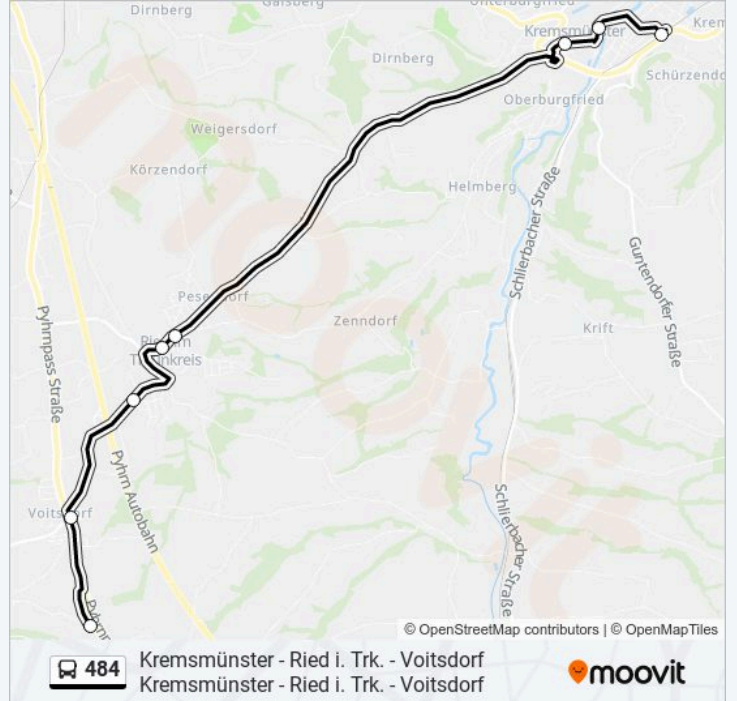

 484**Kremsmünster - Ried i. Trk. - Voitsdorf Kremsmünster -
Ried i. Trk. - Voitsdorf**[Hol Dir Die App](#)

Die Buslinie 484 (Kremsmünster - Ried i. Trk. - Voitsdorf Kremsmünster - Ried i. Trk. - Voitsdorf) hat 3 Routen
(1) Kremsmünster Bahnhof: 06:25 - 17:00(2) Kremsmünster Burgfried: 07:18(3) Voitsdorf Hochhäusl: 16:28 - 18:28
Verwende Moovit, um die nächste Station der Buslinie 484 zu finden und um zu erfahren wann die nächste Buslinie 484 kommt.

Richtung: Kremsmünster Bahnhof

8 Haltestellen

[LINIENPLAN ANZEIGEN](#)

Voitsdorf Hochhäusl
Voitsdorf Ortsmitte
Ried Im Traunkreis Haslachsiedlung
Ried Im Traunkreis Volksschule
Ried Im Traunkreis Altenheim
Kremsmünster Franz-Hönig-Straße
Kremsmünster Marktplatz
Kremsmünster Bahnhof

Buslinie 484 Info**Richtung:** Kremsmünster Bahnhof**Stationen:** 8**Fahrtdauer:** 8 Min**Linien Informationen:**

Richtung: Kremsmünster Burgfried

5 Haltestellen

[LINIENPLAN ANZEIGEN](#)

Kremsmünster Bahnhof

Buslinie 484 Info

Richtung: Kremsmünster Burgfried

Stationen: 5

Fahrtdauer: 7 Min

Linien Informationen:

Richtung: Voitsdorf Hochhäusl

7 Haltestellen

[LINIENPLAN ANZEIGEN](#)