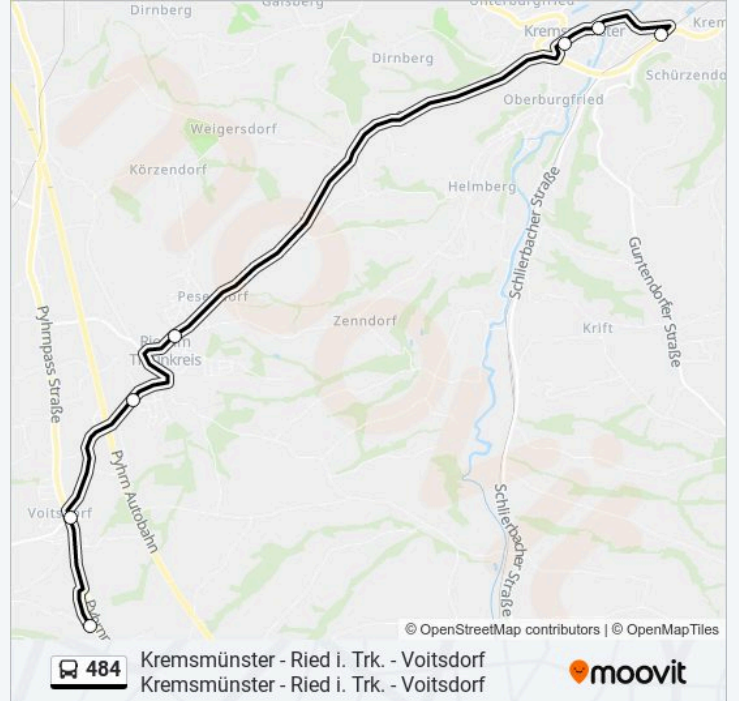

Buslinie 484 Info

Richtung: Kremsmünster Burgfried

Stationen: 5

Fahrtdauer: 7 Min

Linien Informationen:

Richtung: Voitsdorf Hochhäusl

7 Haltestellen

[LINIENPLAN ANZEIGEN](#)

- Kremsmünster Bahnhof
- Kremsmünster Marktplatz
- Kremsmünster Franz-Hönig-Straße
- Ried Im Traunkreis Altenheim
- Ried Im Traunkreis Haslachsiedlung
- Voitsdorf Ortsmitte
- Voitsdorf Hochhäusl

Buslinie 484 Fahrpläne

Abfahrzeiten in Richtung Voitsdorf Hochhäusl

Montag	16:28 - 18:28
Dienstag	16:28 - 18:28
Mittwoch	16:28 - 18:28
Donnerstag	16:28 - 18:28
Freitag	16:28 - 18:28
Samstag	Kein Betrieb
Sonntag	Kein Betrieb

Buslinie 484 Info

Richtung: Voitsdorf Hochhäusl

Stationen: 7

Fahrtdauer: 12 Min

Linien Informationen:

Buslinie 484 Offline Fahrpläne und Netzkarten stehen auf moovitapp.com zur Verfügung. Verwende den Moovit App, um Live Bus Abfahrten, Zugfahrpläne oder U-Bahn Fahrplanzeiten zu sehen, sowie Schritt für Schritt Wegangaben für alle öffentlichen Verkehrsmittel in Österreich zu erhalten.