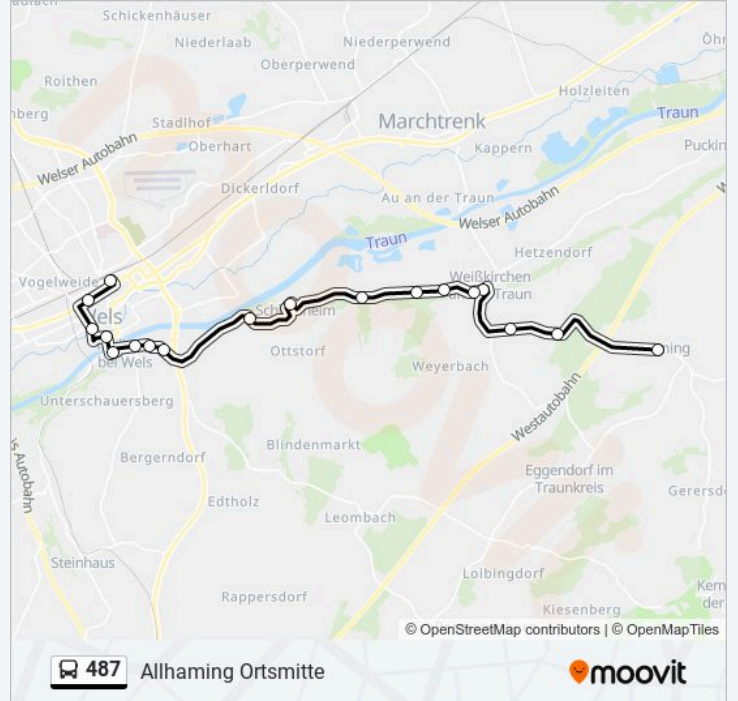

487

Allhaming Ortsmitte

Hol Dir Die App

Die Buslinie 487 (Allhaming Ortsmitte) hat 5 Routen

(1) Allhaming Ortsmitte: 06:45 - 13:28(2) Allhaming Ortsmitte: 12:26 - 15:16(3) Neuhofen/krems Bahnhof: 06:24 - 19:30(4) Wels Hbf (busterminal): 05:36 - 18:36(5) Wels Wallerer Straße/schulzentrum: 06:48

Verwende Moovit, um die nächste Station der Buslinie 487 zu finden und um zu erfahren wann die nächste Buslinie 487 kommt.

Richtung: Allhaming Ortsmitte

18 Haltestellen

[LINIENPLAN ANZEIGEN](#)

Wels Hbf (Busterminal)
Wels Eisenhowerstraße
Wels Pollheimerstraße
Wels Volksgartenstraße
Thalheim B.Wels Rossgasse
Thalheim B.Wels Volksschule (L563)
Thalheim B.Wels Kohlbachweg
Thalheim B.Wels Neue Welt
Schleißheim Forsting
Schleißheim Gemeindeamt
Dietach B.Weißkirchen Bergernstraße
Weißkirchen/Traun Ballstraße
Weißkirchen/Traun Böllerstraße
Weißkirchen/Traun Obere Dorfstraße
Weißkirchen/Traun Ortsmitte
Weißkirchen/Traun Abzw Oberndorf
Weißkirchen/Traun Grassing
Allhaming Ortsmitte

Buslinie 487 Info**Richtung:** Allhaming Ortsmitte**Stationen:** 18**Fahrtdauer:** 29 Min**Linien Informationen:**

Richtung: Allhaming Ortsmitte

6 Haltestellen

[LINIENPLAN ANZEIGEN](#)

- Neuhofen/Krems Bahnhof
- Neuhofen/Krems Kirchengasse
- Neuhofen/Krems Derndorfersiedlung
- Guglberg B.Neuhofen Ost
- Guglberg B.Neuhofen West
- Allhaming Ortsmitte

Guglberg B.Neuhofen Ost

Guglberg B.Neuhofen West

Allhaming Ortsmitte

Weißkirchen/Traun Grassing

Weißkirchen/Traun Abzw Oberndorf

Weißkirchen/Traun Obere Dorfstraße

Weißkirchen/Traun Böllerstraße

Weißkirchen/Traun Ballstraße