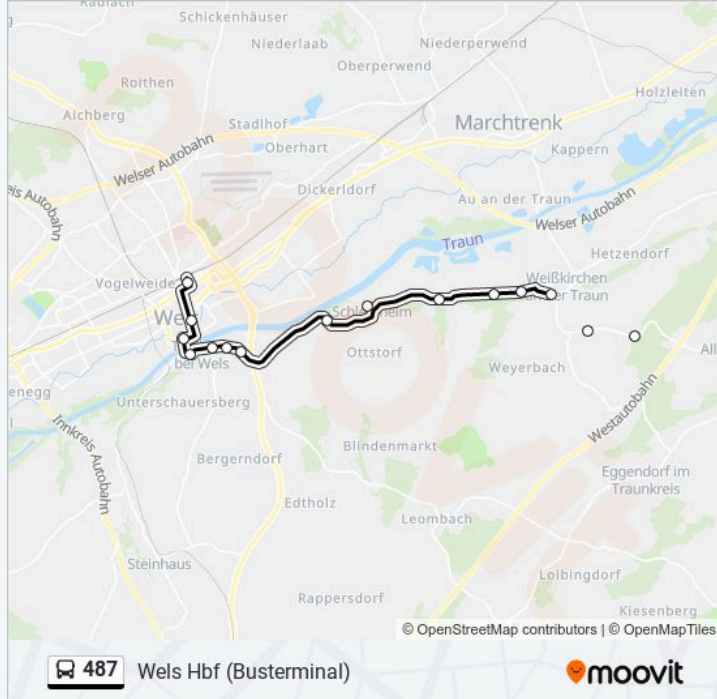

Guglberg B.Neuhofen Ost

Guglberg B.Neuhofen West

Allhaming Ortsmitte

Weißkirchen/Traun Grassing

Weißkirchen/Traun Abzw Oberndorf

Weißkirchen/Traun Obere Dorfstraße

Weißkirchen/Traun Böllerstraße

Weißkirchen/Traun Ballstraße

Buslinie 487 Info

Richtung: Wels Hbf (Busterminal)

Stationen: 21

Fahrtdauer: 39 Min

Linien Informationen:

Wels Volksgartenstraße

Wels Adlerstraße

Wels Hbf (Busterminal)

Richtung: Wels Wallerer Straße/Schulzentrum

19 Haltestellen

[LINIENPLAN ANZEIGEN](#)

Neuhofen/Krems Kirchengasse

Neuhofen/Krems Derndorfersiedlung

Guglberg B.Neuhofen Ost

Guglberg B.Neuhofen West

Allhaming Ortsmitte

Weißkirchen/Traun Grassing

Weißkirchen/Traun Abzw Oberndorf

Weißkirchen/Traun Obere Dorfstraße

Weißkirchen/Traun Böllerstraße

Weißkirchen/Traun Ballstraße

Schleißheim Forsting

Thalheim B.Wels Neue Welt

Thalheim B.Wels Kohlbachweg