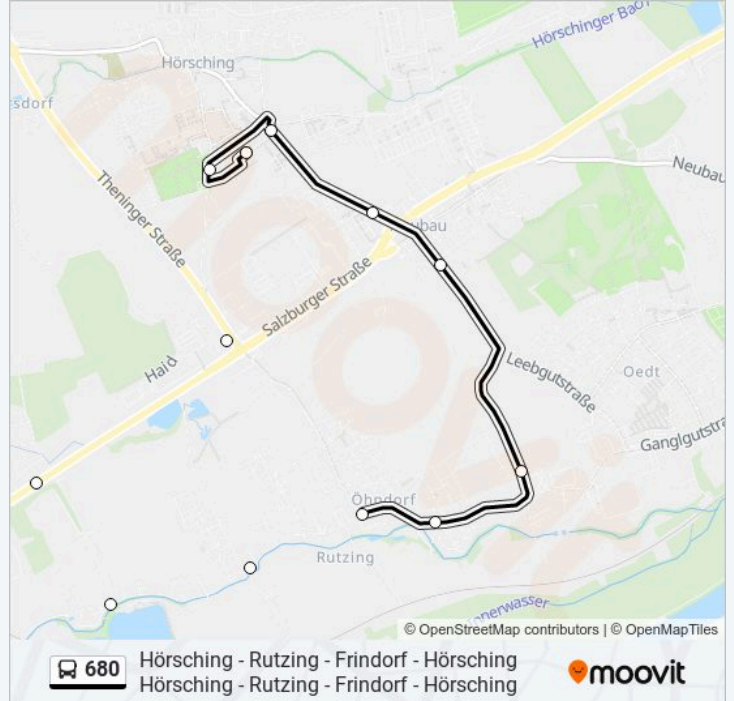

 680**Hörsching - Rutzing - Frindorf - Hörsching Hörsching -  
Rutzing - Frindorf - Hörsching**[Hol Dir Die App](#)

Die Buslinie 680 (Hörsching - Rutzing - Frindorf - Hörsching Hörsching - Rutzing - Frindorf - Hörsching) hat 2 Routen  
(1) Hörsching Schulzentrum: 07:06 - 07:34(2) Hörsching Voglerstraße: 11:58 - 16:40

Verwende Moovit, um die nächste Station der Buslinie 680 zu finden und um zu erfahren wann die nächste Buslinie 680 kommt.

**Richtung: Hörsching Schulzentrum**

9 Haltestellen

[LINIENPLAN ANZEIGEN](#)

Hörsching Sportplatz  
Hörsching Abzw Rutzing  
Hörsching Haidstraße  
Holzleiten B.Marchtrenk Ortsmitte  
Rudelsdorf Fischerweg  
Rutzing B.Hörsching Gründlingerstraße  
Rutzing B.Hörsching Brückenweg  
Rutzing B.Hörsching Humerstraße  
Hörsching Schulzentrum

**Buslinie 680 Info****Richtung:** Hörsching Schulzentrum**Stationen:** 9**Fahrtdauer:** 11 Min**Linien Informationen:**

## Richtung: Hörching Voglerstraße

14 Haltestellen

[LINIENPLAN ANZEIGEN](#)

- Hörching Schulzentrum
- Hörching Sportplatz
- Hörching Abzw Rutzing
- Hörching Haidstraße
- Holzleiten B.Marchtrenk Ortsmitte
- Rudelsdorf Fischerweg
- Rutzing B.Hörching Gründlingerstraße
- Rutzing B.Hörching Brückenweg
- Rutzing B.Hörching Humerstraße
- Öhndorf B.Hörching Jägerweg
- Frindorf B.Hörching Frindorfer Straße
- Hörching Neubau Sachsenburgstraße
- Hörching Neubau Neue Heimat
- Hörching Voglerstraße