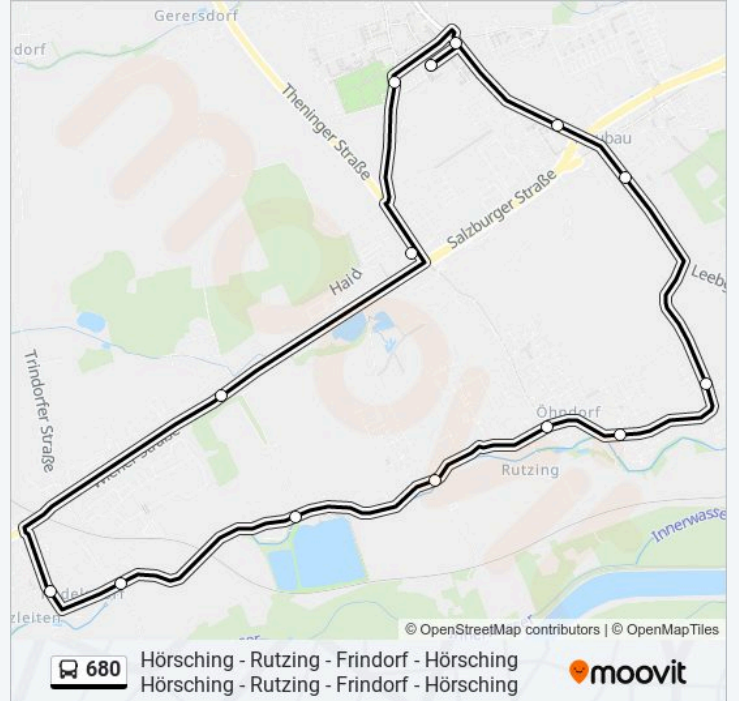

## Richtung: Hörching Voglerstraße

14 Haltestellen

[LINIENPLAN ANZEIGEN](#)

- Hörching Schulzentrum
- Hörching Sportplatz
- Hörching Abzw Rutzing
- Hörching Haidstraße
- Holzleiten B.Marchtrenk Ortsmitte
- Rudelsdorf Fischerweg
- Rutzing B.Hörching Gründlingerstraße
- Rutzing B.Hörching Brückenweg
- Rutzing B.Hörching Humerstraße
- Öhndorf B.Hörching Jägerweg
- Frindorf B.Hörching Frindorfer Straße
- Hörching Neubau Sachsenburgstraße
- Hörching Neubau Neue Heimat
- Hörching Voglerstraße

## Buslinie 680 Fahrpläne

Abfahrzeiten in Richtung Hörching Voglerstraße

Montag	11:58 - 16:40
Dienstag	11:58 - 16:40
Mittwoch	11:58 - 16:40
Donnerstag	11:58 - 16:40
Freitag	11:58 - 16:40
Samstag	Kein Betrieb
Sonntag	Kein Betrieb

## Buslinie 680 Info

**Richtung:** Hörching Voglerstraße

**Stationen:** 14

**Fahrtdauer:** 22 Min

**Linien Informationen:**

Buslinie 680 Offline Fahrpläne und Netzkarten stehen auf [moovitapp.com](https://moovitapp.com) zur Verfügung. Verwende den Moovit App, um Live Bus Abfahrten, Zugfahrpläne oder U-Bahn Fahrplanzeiten zu sehen, sowie Schritt für Schritt Wegangaben für alle öffentlichen Verkehrsmittel in Österreich zu erhalten.