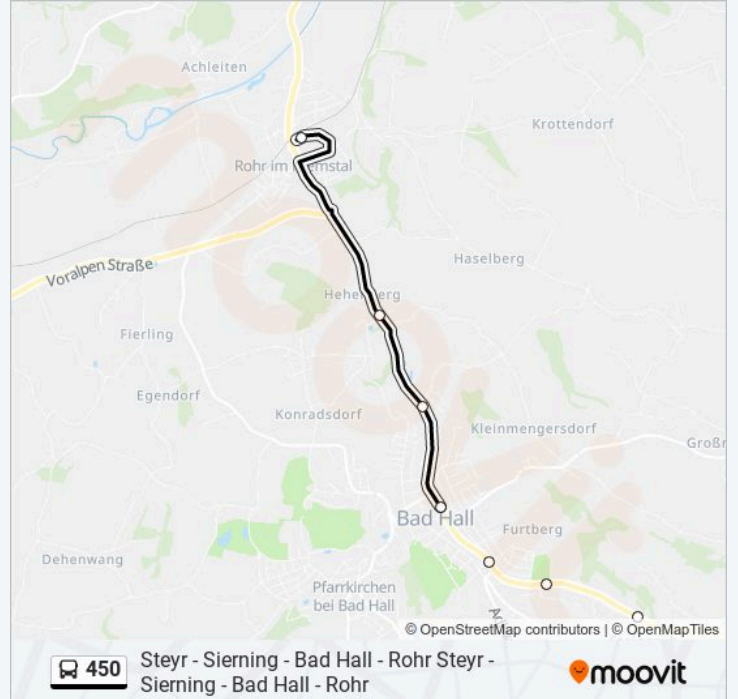

## Buslinie 450 Info

**Richtung:** Rohr-Bad Hall Bahnhof

**Stationen:** 28

**Fahrtdauer:** 50 Min

**Linien Informationen:**

Sierning Forstbergsiedlung

Waldneukirchen Waldsiedlung

Waldneukirchen Kratschenederstraße

Steingrub B.Bad Hall Bundesstraße

Bad Hall Weignerstraße

Bad Hall Kammerhuberstraße

Bad Hall Busterminal (B122)

Bad Hall Heinrichstraße

Hehenberg B.Bad Hall

Rohr-Bad Hall Bahnhof

### Richtung: Sierning Busterminal (Wallernstraße)

11 Haltestellen

[LINIENPLAN ANZEIGEN](#)

Rohr-Bad Hall Bahnhof

Hehenberg B.Bad Hall

Bad Hall Heinrichstraße

Bad Hall Busterminal (B122)

Bad Hall Kammerhuberstraße

Bad Hall Weignerstraße

Steingrub B.Bad Hall Bundesstraße

Waldneukirchen Kratschenederstraße

Waldneukirchen Waldsiedlung

Sierning Forstbergsiedlung

Sierning Busterminal (Wallernstraße)