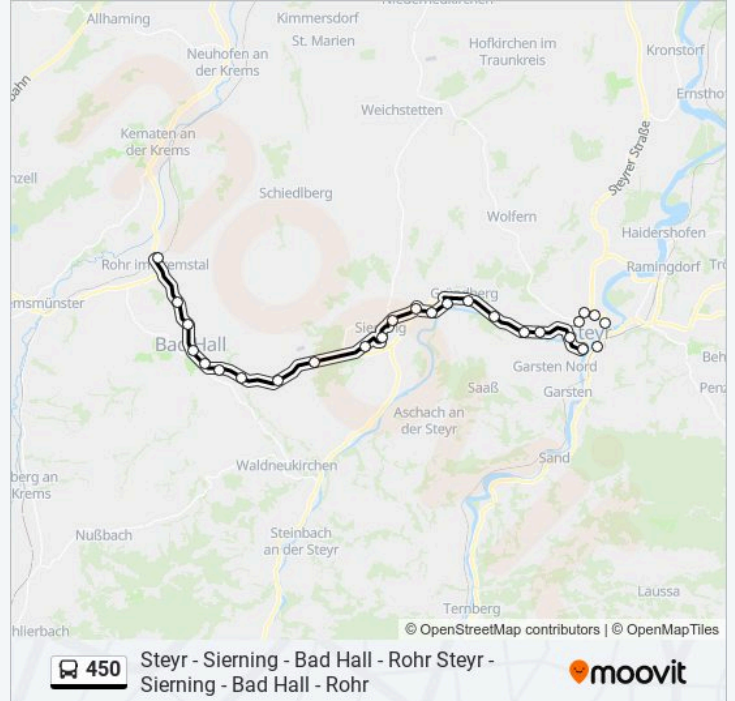

Steyr Krankenhaus

Steyr Stadlmayrgut

Steyr Taborschule

Steyr Ing.-Ferdinand-Porsche-Straße

Steyr Blümelhuberberg

Steyr Bahnhof (Busterminal/Parkdeck)

Steyr City Point

Richtung: Steyr Schönauerstraße

23 Haltestellen

[LINIENPLAN ANZEIGEN](#)

Rohr-Bad Hall Bahnhof

Hehenberg B.Bad Hall

Bad Hall Heinrichstraße

Bad Hall Busterminal (B122)

Bad Hall Kammerhuberstraße

Bad Hall Weignerstraße

Steingrub B.Bad Hall Bundesstraße

Waldneukirchen Kratschenederstraße

Waldneukirchen Waldsiedlung

Sierning Forstbergsiedlung

Sierning Busterminal (Wallernstraße)

Sierning Bezirksaltenheim

Sierning Pachsallernstraße

Sierninghofen Ortsmitte

Sierninghofen Gärtnerweg

Sierninghofen Obergründberg B122

Sierninghofen Untergründberg

Steyr Siedlerstraße

Buslinie 450 Fahrpläne

Abfahrzeiten in Richtung Steyr Schönauerstraße

Montag	05:25
Dienstag	05:25
Mittwoch	05:25
Donnerstag	05:25
Freitag	05:25
Samstag	Kein Betrieb
Sonntag	Kein Betrieb

Buslinie 450 Info

Richtung: Steyr Schönauerstraße

Stationen: 23

Fahrdauer: 39 Min

Linien Informationen: