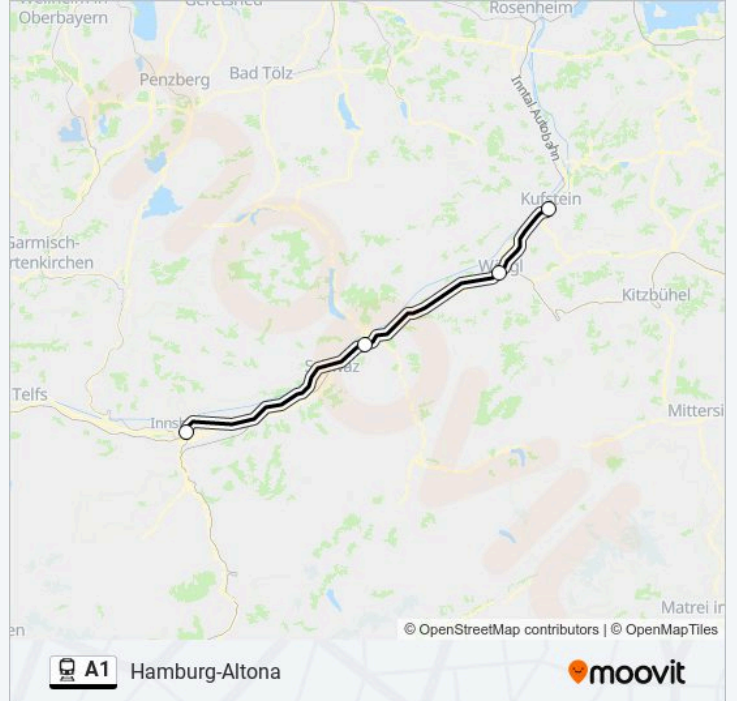

linie A1 Info

Richtung: Düsseldorf Hauptbahnhof

Stationen: 4

Fahrtdauer: 48 Min

Linien Informationen:

Richtung: Hamburg-Altona

4 Haltestellen

[LINIENPLAN ANZEIGEN](#)

Innsbruck Hauptbahnhof

Jenbach Bahnhof

Wörgl Hbf

Kufstein Bahnhof

linie A1 Fahrpläne

Abfahrzeiten in Richtung Hamburg-Altona

Montag	20:44
Dienstag	20:44
Mittwoch	20:44
Donnerstag	20:44
Freitag	20:44
Samstag	20:44
Sonntag	20:44

linie A1 Info

Richtung: Hamburg-Altona

Stationen: 4

Fahrtdauer: 48 Min

Linien Informationen:

Richtung: Innsbruck Hauptbahnhof

4 Haltestellen

[LINIENPLAN ANZEIGEN](#)