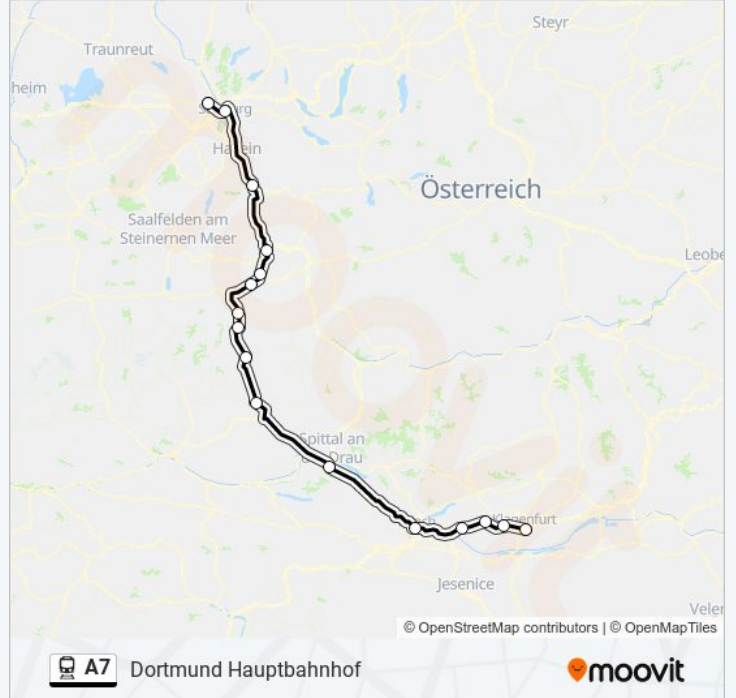

Verwende Moovit, um die nächste Station der linie A7 zu finden und um zu erfahren wann die nächste linie A7 kommt.

### Richtung: Dortmund Hauptbahnhof

16 Haltestellen

[LINIENPLAN ANZEIGEN](#)

Klagenfurt Hbf  
Krumpendorf Bahnhof  
Pörschach Bahnhof G2  
Velden am Wörthersee Bahnhof  
Villach Hbf  
Spittal-Millstätter See Bahnhof  
Mallnitz-Obervellach Bahnhof  
Bad Gastein Bahnhof  
Bad Hofgastein Bahnhof  
Dorfgastein Bahnhof  
Schwarzach-St.Veit Bahnhof  
St.Johann Bahnhof  
Bischofshofen Bahnhof  
Golling-Abtenau Bahnhof  
Salzburg Hauptbahnhof  
Freilassing Bahnhof

### linie A7 Fahrpläne

Abfahrzeiten in Richtung Dortmund Hauptbahnhof

Montag	08:42
Dienstag	08:42
Mittwoch	08:42
Donnerstag	08:42
Freitag	08:42
Samstag	08:42
Sonntag	08:42

### linie A7 Info

**Richtung:** Dortmund Hauptbahnhof

**Stationen:** 16

**Fahrtdauer:** 204 Min

**Linien Informationen:**