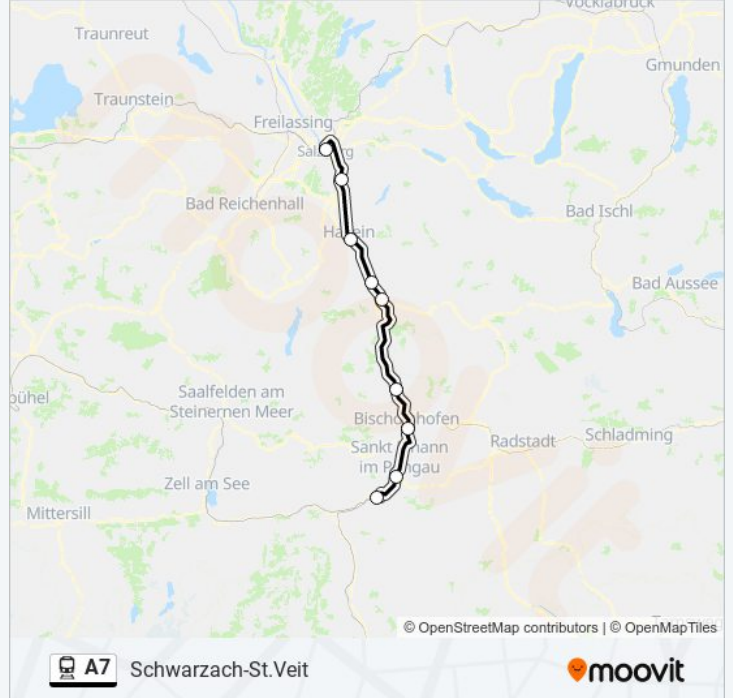

## linie A7 Info

**Richtung:** Schwarzach-St.Veit

**Stationen:** 9

**Fahrdauer:** 77 Min

**Linien Informationen:**