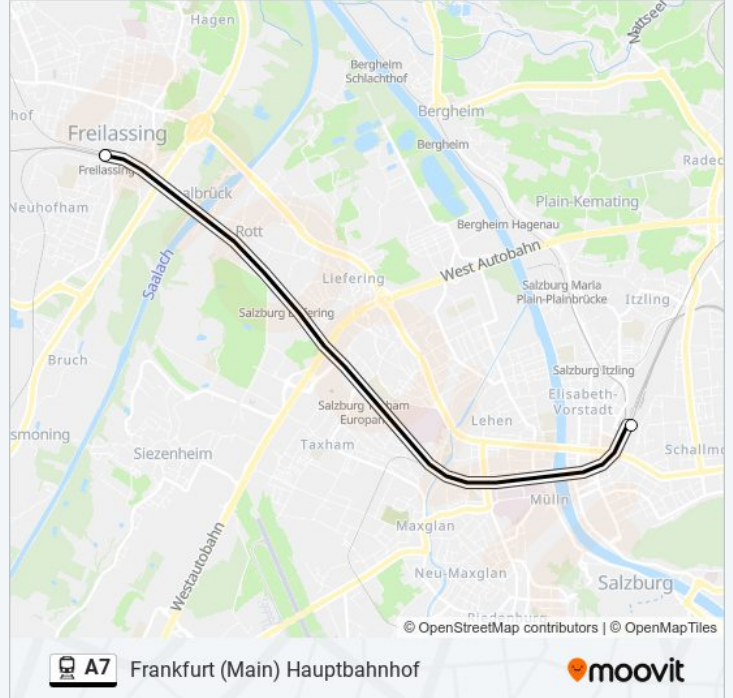

## Dortmund Hauptbahnhof

Hol Dir Die App

Die linie A7 (Dortmund Hauptbahnhof) hat 9 Routen

(1) Dortmund Hauptbahnhof: 08:42(2) Frankfurt (main) hauptbahnhof: 05:43 - 11:16(3) Klagenfurt Hbf: 06:12 - 21:12(4) Salzburg Hauptbahnhof: 04:42 - 18:45(5) Salzburg Hauptbahnhof: 21:55(6) Schwarzach-St.veit: 21:12(7) Zagreb Glavni Kolodvor: 13:52

### linie A7 Info

**Richtung:** Dortmund Hauptbahnhof

**Stationen:** 16

**Fahrtdauer:** 204 Min

**Linien Informationen:**

## linie A7 Info

**Richtung:** Frankfurt (Main) Hauptbahnhof

**Stationen:** 16

**Fahrtdauer:** 74 Min

**Linien Informationen:**