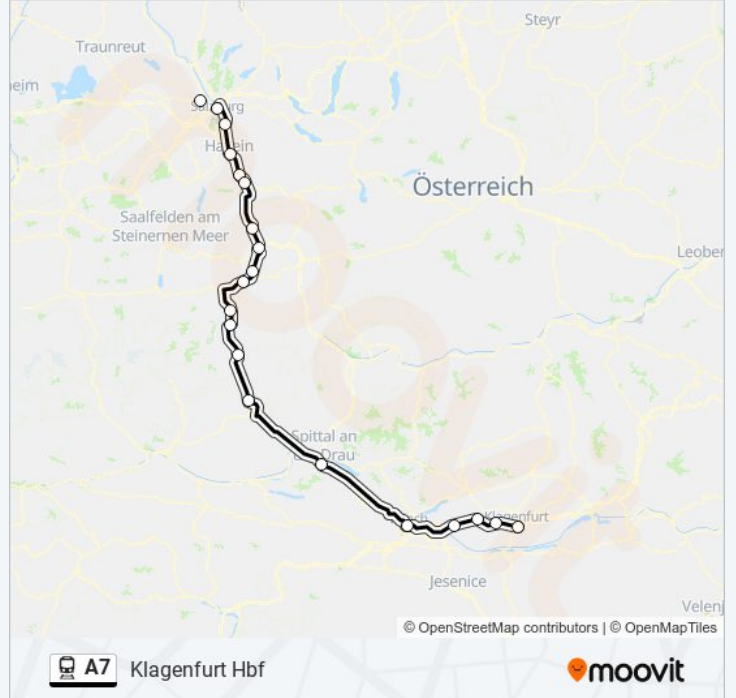

### linie A7 Info

**Richtung:** Dortmund Hauptbahnhof

**Stationen:** 16

**Fahrtdauer:** 204 Min

**Linien Informationen:**

## linie A7 Info

**Richtung:** Frankfurt (Main) Hauptbahnhof

**Stationen:** 16

**Fahrtdauer:** 74 Min

**Linien Informationen:**

## linie A7 Info

**Richtung:** Klagenfurt Hbf

**Stationen:** 18

**Fahrtdauer:** 204 Min

**Linien Informationen:**