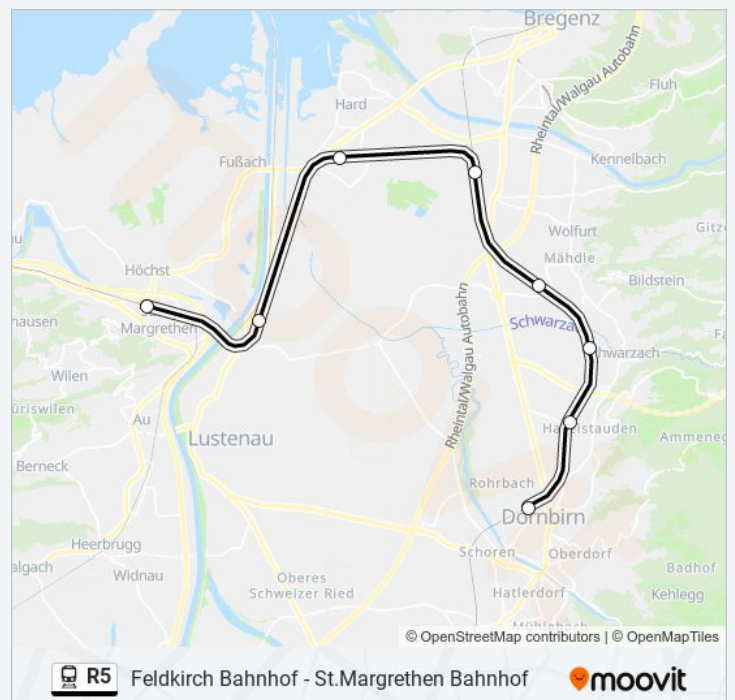

Verwende Moovit, um die nächste Station der linie R5 zu finden und um zu erfahren wann die nächste linie R5 kommt.

Richtung: Dornbirn Bahnhof

8 Haltestellen

[LINIENPLAN ANZEIGEN](#)

St.Margrethen Bahnhof

Lustenau Bahnhof

Hard-Fussach Bahnhof

Lauterach Bahnhof

Wolfurt Bahnhof

Schwarzach Bahnhof

Dornbirn Haselstauden Bahnhof

Dornbirn Bahnhof

linie R5 Fahrpläne

Abfahrzeiten in Richtung Dornbirn Bahnhof

Fahrdauer: 22 Min

Linien Informationen:

Richtung: Feldkirch Bahnhof

14 Haltestellen

[LINIENPLAN ANZEIGEN](#)

St.Margrethen Bahnhof
Lustenau Bahnhof
Hard-Fussach Bahnhof
Lauterach Bahnhof
Wolfurt Bahnhof
Schwarzach Bahnhof
Dornbirn Haselstauden Bahnhof
Dornbirn Bahnhof
Dornbirn Schoren Bahnhof
Hohenems Bahnhof
Götzis Bahnhof
Klaus Bahnhof
Rankweil Bahnhof
Feldkirch Bahnhof

linie R5 Info

Richtung: Feldkirch Bahnhof

Stationen: 14

Fahrtdauer: 49 Min

Linien Informationen:

Richtung: St.Margrethen

14 Haltestellen

[LINIENPLAN ANZEIGEN](#)