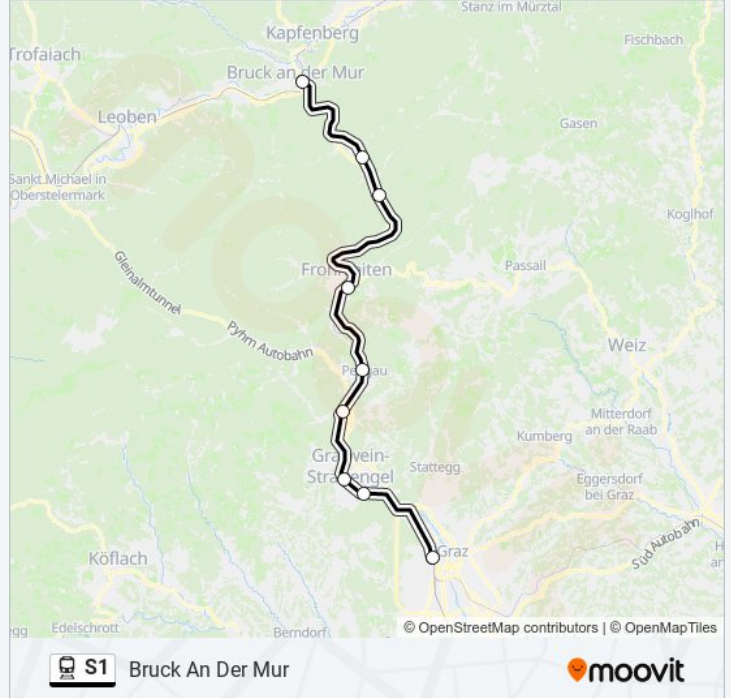

Verwende Moovit, um die nächste Station der linie S1 zu finden und um zu erfahren wann die nächste linie S1 kommt.

Richtung: Bruck An Der Mur

9 Haltestellen

[LINIENPLAN ANZEIGEN](#)

Graz Hauptbahnhof

Judendorf-Straßengel

Abfahrzeiten in Richtung Bruck An Der Mur

Montag	00:05 - 23:05
Dienstag	00:05 - 23:05
Mittwoch	00:05 - 23:05
Donnerstag	00:05 - 23:05
Freitag	06:11 - 23:05
Samstag	06:11 - 23:05
Sonntag	06:11 - 23:05

linie S1 Info

Richtung: Bruck An Der Mur

Stationen: 9

Fahrtdauer: 46 Min

Linien Informationen:

Richtung: Frohnleiten

6 Haltestellen

[LINIENPLAN ANZEIGEN](#)

Graz Hauptbahnhof