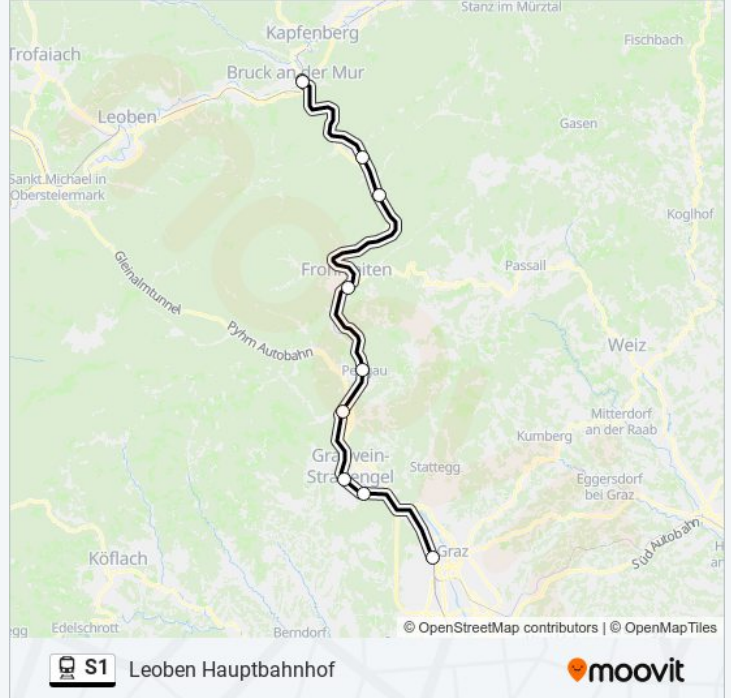

Bruck/Mur Bahnhof

linie S1 Fahrpläne

Abfahrzeiten in Richtung Leoben Hauptbahnhof

Montag	06:40
Dienstag	06:40
Mittwoch	06:40
Donnerstag	06:40
Freitag	Kein Betrieb
Samstag	Kein Betrieb
Sonntag	Kein Betrieb

linie S1 Info

Richtung: Leoben Hauptbahnhof

Stationen: 9

Fahrtdauer: 49 Min

Linien Informationen:

Richtung: Mürzzuschlag

9 Haltestellen

[LINIENPLAN ANZEIGEN](#)