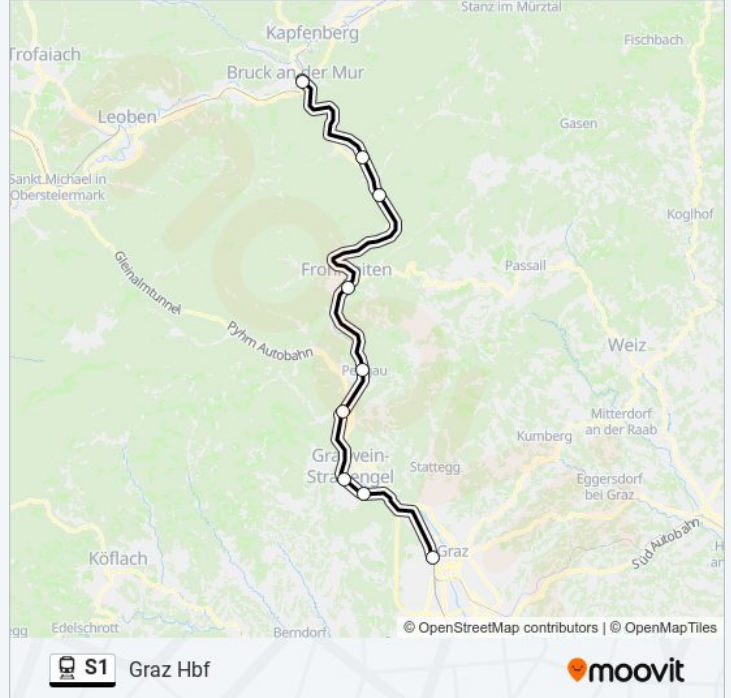

linie S1 Info

Richtung: Graz Hbf

Stationen: 9

Fahrtdauer: 47 Min

Linien Informationen:

Richtung: Leoben Hauptbahnhof

9 Haltestellen

[LINIENPLAN ANZEIGEN](#)