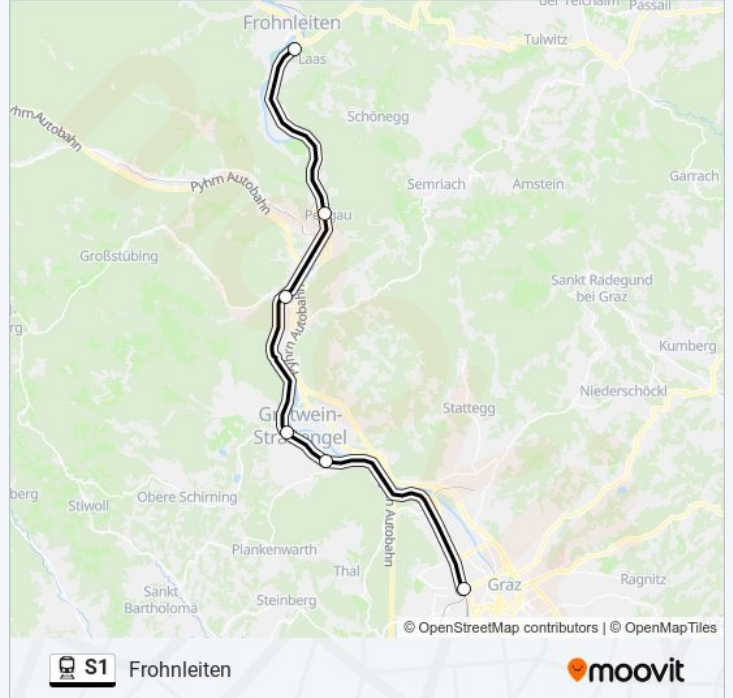

Richtung: Bruck An Der Mur

Stationen: 9

Fahrtdauer: 46 Min

Linien Informationen:

Richtung: Frohnleiten

6 Haltestellen

[LINIENPLAN ANZEIGEN](#)

Graz Hauptbahnhof

Judendorf-Straßengel

Gratwein-Gratkorn Bahnhof

Stübing Bahnhof

Peggau-Deutschfeistritz Bahnhof

Frohnleiten Bahnhof

linie S1 Fahrpläne

Abfahrzeiten in Richtung Frohnleiten

Montag	05:07
Dienstag	05:07
Mittwoch	05:07
Donnerstag	05:07
Freitag	Kein Betrieb
Samstag	Kein Betrieb
Sonntag	Kein Betrieb

linie S1 Info

Richtung: Frohnleiten

Stationen: 6

Fahrdauer: 25 Min

Linien Informationen:

Richtung: Graz Hbf

9 Haltestellen

[LINIENPLAN ANZEIGEN](#)