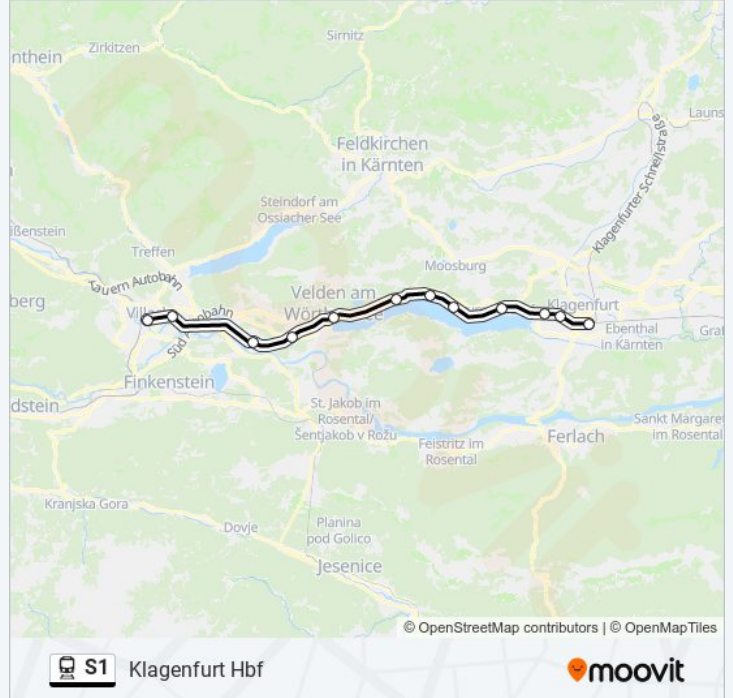

linie S1 Info

Richtung: Klagenfurt Hbf

Stationen: 15

Fahrtdauer: 36 Min

Linien Informationen:

Sachsenburg Markt Bahnst

Möllbrücke-Sachsenburg Bahnhof

Lendorf Bahnst

Spittal-Millstätter See Bahnhof

Richtung: Klagenfurt Süd Bahnst

19 Haltestellen

[LINIENPLAN ANZEIGEN](#)

Spittal-Millstätter See Bahnhof

Rothenthurn Bahnhof

Ferndorf Bahnst

Markt Paternion Bahnst