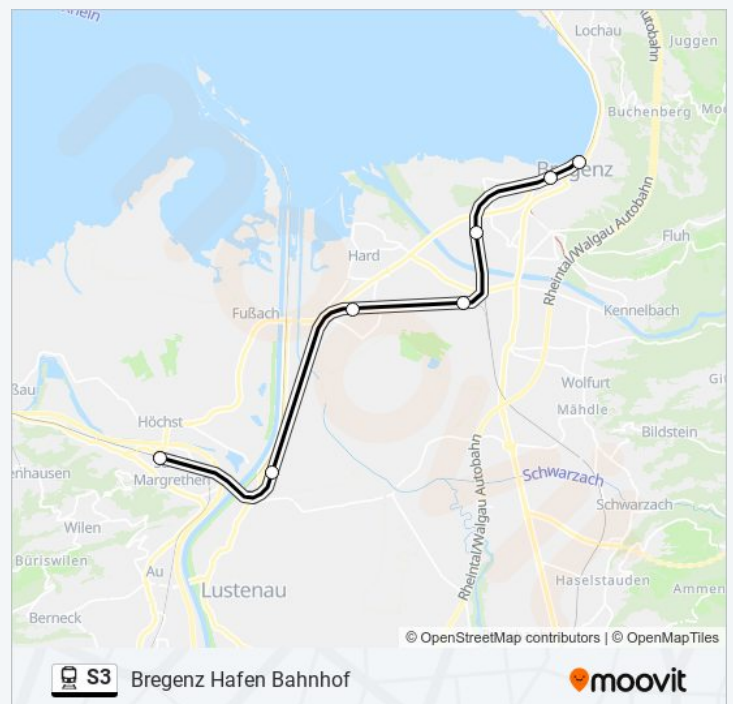

Bregenz Bahnhof

Hol Dir Die App

Die linie S3 (Bregenz Bahnhof) hat 3 Routen

(1) Bregenz Bahnhof: 00:25 - 23:55(2) Bregenz Hafen Bahnhof: 20:55(3) St.margrethen: 05:17 - 23:47

Verwende Moovit, um die nächste Station der linie S3 zu finden und um zu erfahren wann die nächste linie S3 kommt.

linie S3 Info

Richtung: Bregenz Bahnhof

Stationen: 6

Fahrdauer: 15 Min

Linien Informationen:

Richtung: Bregenz Hafen Bahnhof

7 Haltestellen

[LINIENPLAN ANZEIGEN](#)

Abfahrzeiten in Richtung Bregenz Hafen Bahnhof

Montag	20:55
Dienstag	20:55
Mittwoch	20:55
Donnerstag	20:55
Freitag	20:55
Samstag	20:55
Sonntag	20:55

linie S3 Info

Richtung: Bregenz Hafen Bahnhof

Stationen: 7

Fahrtdauer: 18 Min

Linien Informationen:

Richtung: St.Margrethen

8 Haltestellen

[LINIENPLAN ANZEIGEN](#)

Lochau Bahnhof

Bregenz Hafen Bahnhof

Bregenz Bahnhof