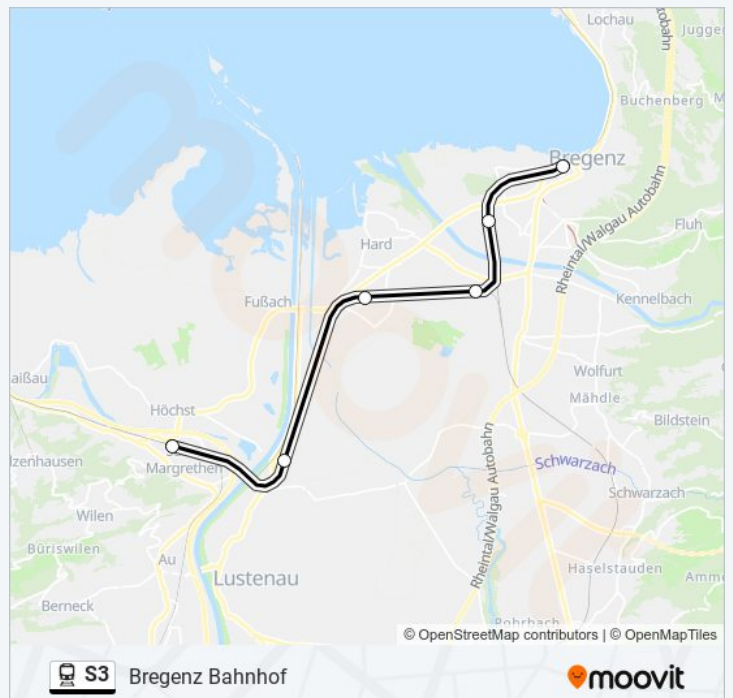

Bregenz Bahnhof

Hol Dir Die App

Die linie S3 (Bregenz Bahnhof) hat 3 Routen

(1) Bregenz Bahnhof: 00:25 - 23:55(2) Bregenz Hafen Bahnhof: 20:55(3) St.margrethen: 05:17 - 23:47

Verwende Moovit, um die nächste Station der linie S3 zu finden und um zu erfahren wann die nächste linie S3 kommt.

Richtung: Bregenz Bahnhof

6 Haltestellen

[LINIENPLAN ANZEIGEN](#)

St.Margrethen Bahnhof

Lustenau Bahnhof

Hard-Fussach Bahnhof

Lauterach Unterfeld Bahnhof

Bregenz Riedenburg Bahnhof

linie S3 Info

Richtung: Bregenz Bahnhof

Stationen: 6

Fahrdauer: 15 Min

Linien Informationen:

Richtung: Bregenz Hafen Bahnhof

7 Haltestellen

[LINIENPLAN ANZEIGEN](#)

Fahrtdauer: 18 Min

Linien Informationen:

Richtung: St.Margrethen

8 Haltestellen

[LINIENPLAN ANZEIGEN](#)

Lochau Bahnhof

Bregenz Hafen Bahnhof

Bregenz Bahnhof