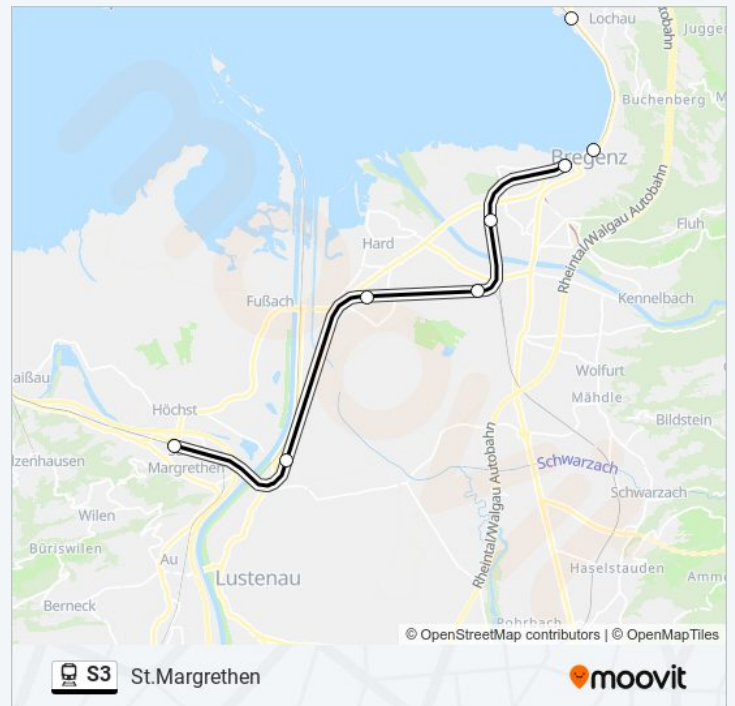

linie S3 Info

Richtung: Bregenz Bahnhof

Stationen: 6

Fahrdauer: 15 Min

Linien Informationen:

Richtung: Bregenz Hafen Bahnhof

7 Haltestellen

[LINIENPLAN ANZEIGEN](#)

Fahrtdauer: 18 Min

Linien Informationen:

Richtung: St.Margrethen

8 Haltestellen

[LINIENPLAN ANZEIGEN](#)

Lochau Bahnhof

Bregenz Hafen Bahnhof

Bregenz Bahnhof

linie S3 Fahrpläne

Abfahrzeiten in Richtung St.margrethen

Montag	05:17 - 23:47
Dienstag	05:17 - 23:47
Mittwoch	05:17 - 23:47
Donnerstag	05:17 - 23:47
Freitag	05:17 - 23:47

Bregenz Riedenburg Bahnhof
Lauterach Unterfeld Bahnhof
Hard-Fussach Bahnhof
Lustenau Bahnhof
St.Margrethen Bahnhof

Samstag 05:17 - 23:47
Sonntag 05:17 - 23:47

linie S3 Info

Richtung: St.Margrethen
Stationen: 8
Fahrtdauer: 17 Min
Linien Informationen:

linie S3 Offline Fahrpläne und Netzkarten stehen auf moovitapp.com zur Verfügung. Verwende den [Moovit App](#), um Live Bus Abfahrten, Zugfahrpläne oder U-Bahn Fahrplanzeiten zu sehen, sowie Schritt für Schritt Wegangaben für alle öffentlichen Verkehrsmittel in Österreich zu erhalten.