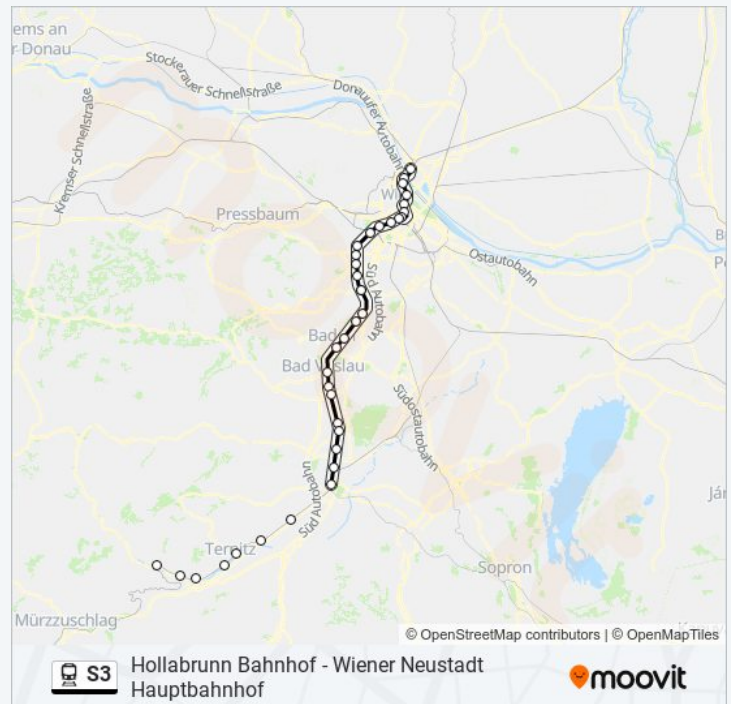

### linie S3 Info

**Richtung:** Wien Floridsdorf

**Stationen:** 35

**Fahrtdauer:** 34 Min

**Linien Informationen:**

## Richtung: Wien Floridsdorf

10 Haltestellen

[LINIENPLAN ANZEIGEN](#)

Stockerau Bahnhof

Spillern Bahnhof

Leobendorf-Burg Kreuzenstein Bhf.

Korneuburg Bahnhof

Bisamberg