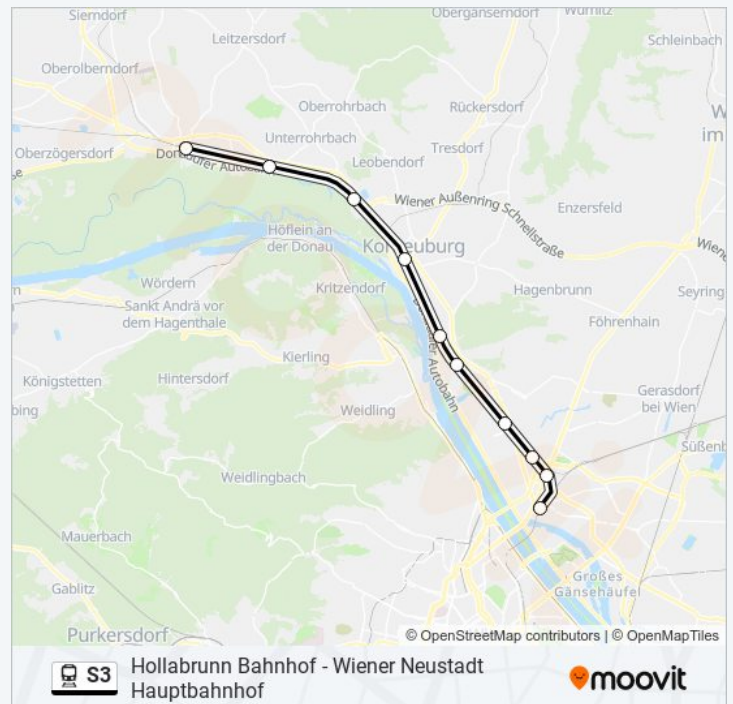

## linie S3 Fahrpläne

Abfahrzeiten in Richtung Wien Floridsdorf

Montag	00:14
Dienstag	00:14
Mittwoch	00:14
Donnerstag	00:14
Freitag	00:14
Samstag	00:14
Sonntag	00:14

## linie S3 Info

**Richtung:** Wien Floridsdorf

**Stationen:** 10

**Fahrtdauer:** 27 Min

**Linien Informationen:**