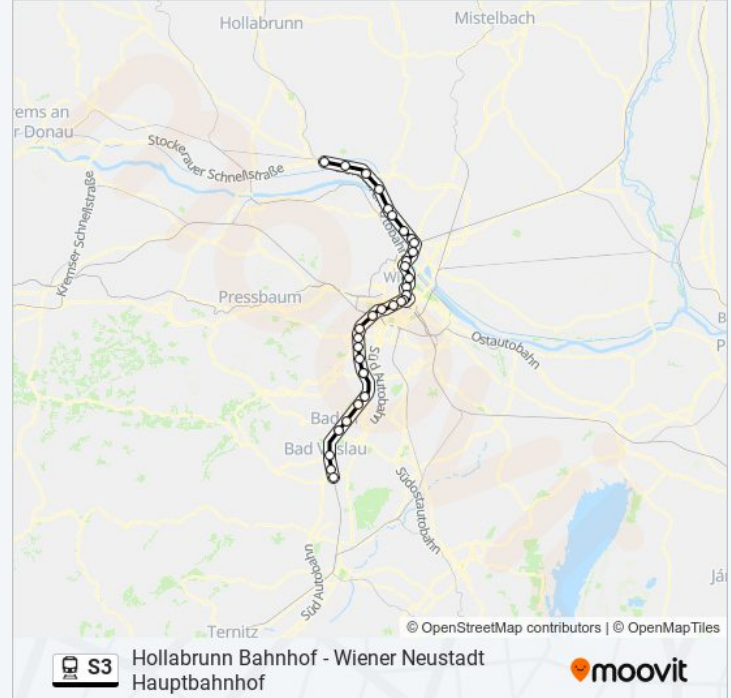

### linie S3 Info

**Richtung:** Leobersdorf Bahnhof  
**Stationen:** 32  
**Fahrtdauer:** 106 Min  
**Linien Informationen:**

Wien Praterstern

Wien Mitte-Landstraße

Wien Rennweg

Wien Quartier Belvedere

Wien Hauptbahnhof

Wien Matzleinsdorfer Platz

Wien Meidling

Wien Hetzendorf

Wien Atzgersdorf

Wien Liesing

Perchtoldsdorf Bahnhof

Brunn-Maria Enzersdorf Bahnhof

Mödling Bahnhof

Guntramsdorf-Thalern Bahnhof

Gumpoldskirchen Bahnhof

Pfaffstätten Bahnhof

Baden Bahnhof

Bad Vöslau Bahnhof

Kottingbrunn Bahnhof

Leobersdorf Bahnhof

## Richtung: Mödling Bahnhof

32 Haltestellen

[LINIENPLAN ANZEIGEN](#)

Hollabrunn Bahnhof

Breitenwaida Bahnhof

Göllersdorf Bahnhof

Schönborn-Mallebarn

Höbersdorf Bahnhof