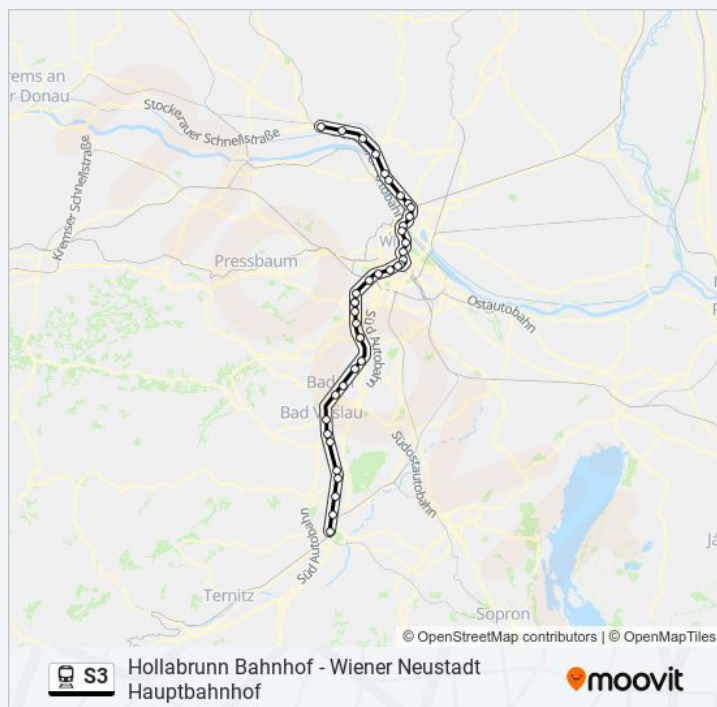

Wien Strebersdorf

Langenzersdorf Bahnhof

Bisamberg

Korneuburg Bahnhof

Leobendorf-Burg Kreuzenstein Bhf.

Spillern Bahnhof

Stockerau Bahnhof

**Fahrtdauer: 118 Min**  
**Linien Informationen:**

**Richtung: Wien Atzgersdorf**

28 Haltestellen

[LINIENPLAN ANZEIGEN](#)

Hollabrunn Bahnhof

**linie S3 Fahrpläne**

Abfahrzeiten in Richtung Wien Atzgersdorf

Montag

Kein Betrieb