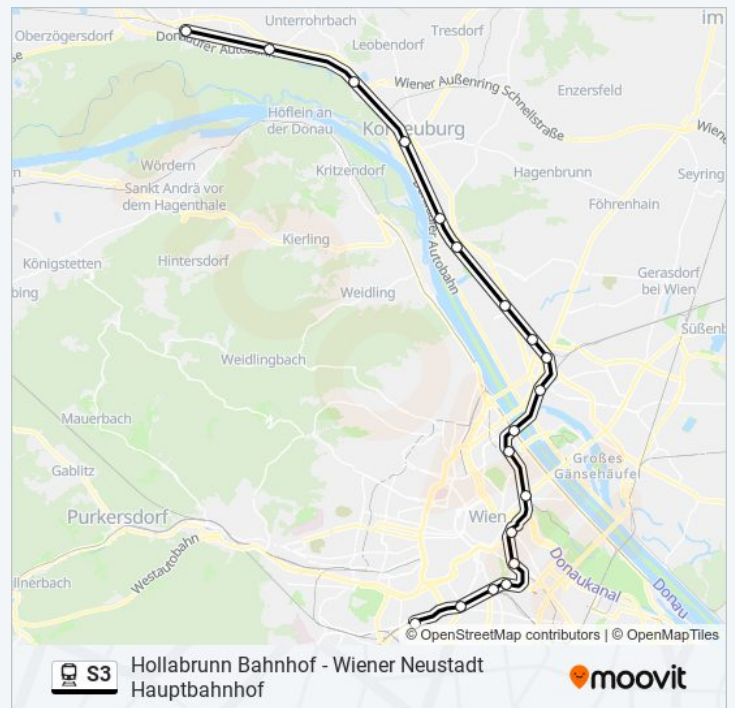

Wien Matzleinsdorfer Platz

Wien Meidling

**Richtung: Wiener Neustadt Hauptbahnhof**

44 Haltestellen

[LINIENPLAN ANZEIGEN](#)

Hollabrunn Bahnhof

Breitenwaida Bahnhof

Göllersdorf Bahnhof