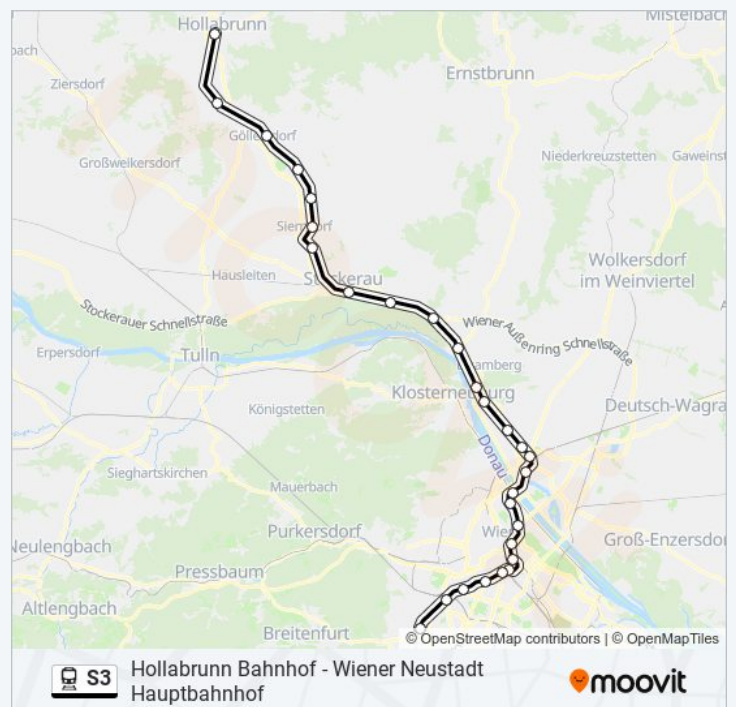

**Richtung: Wien Atzgersdorf**

28 Haltestellen

[LINIENPLAN ANZEIGEN](#)

Hollabrunn Bahnhof

**linie S3 Fahrpläne**

Abfahrzeiten in Richtung Wien Atzgersdorf

Montag

Kein Betrieb

### linie S3 Info

**Richtung:** Wien Atzgersdorf

**Stationen:** 28

**Fahrtdauer:** 61 Min

**Linien Informationen:**

**Richtung: Wien Floridsdorf**

35 Haltestellen

[LINIENPLAN ANZEIGEN](#)