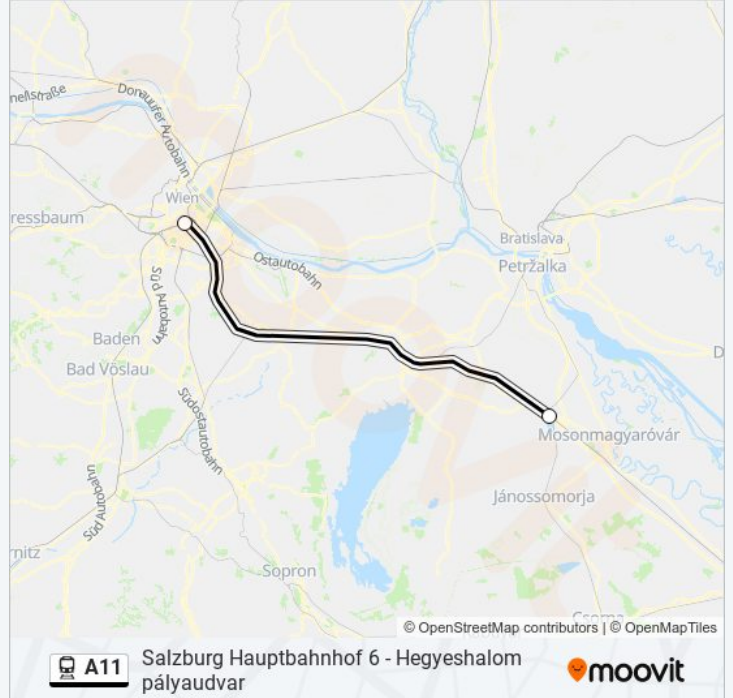

Verwende Moovit, um die nächste Station der linie A11 zu finden und um zu erfahren wann die nächste linie A11 kommt.

Richtung: Budapest-Keleti

6 Haltestellen

[LINIENPLAN ANZEIGEN](#)

Salzburg Hauptbahnhof
Linz/Donau Hauptbahnhof
St. Pölten Hauptbahnhof
Wien Meidling
Wien Hauptbahnhof
Hegyeshalom Pályaudvar

linie A11 Info

Richtung: Budapest-Keleti

Stationen: 6

Fahrtdauer: 220 Min

Linien Informationen:

Richtung: Cluj-Napoca

2 Haltestellen

[LINIENPLAN ANZEIGEN](#)

Wien Hauptbahnhof

Hegyeshalom Pályaudvar

linie A11 Fahrpläne

Abfahrzeiten in Richtung Cluj-Napoca

| | |
|------------|-------|
| Montag | 10:42 |
| Dienstag | 10:42 |
| Mittwoch | 10:42 |
| Donnerstag | 10:42 |
| Freitag | 10:42 |
| Samstag | 10:42 |
| Sonntag | 10:42 |

linie A11 Info

Richtung: Cluj-Napoca

Stationen: 2

Fahrtdauer: 43 Min

Linien Informationen:

Richtung: Salzburg Hauptbahnhof

7 Haltestellen

[LINIENPLAN ANZEIGEN](#)