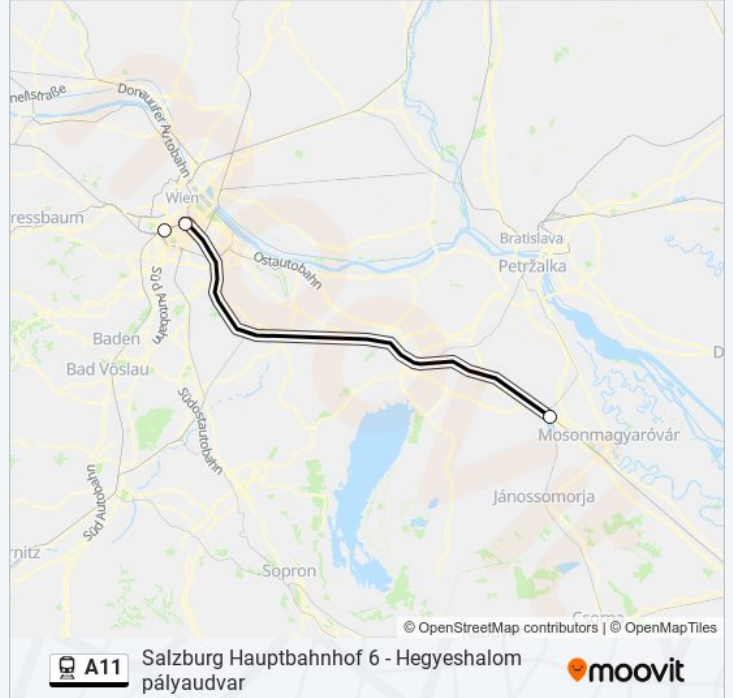

Salzburg Hauptbahnhof 6 - Hegyeshalom pályaudvar

Hol Dir Die App

Die linie A11 (Salzburg Hauptbahnhof 6 - Hegyeshalom pályaudvar) hat 7 Routen

(1) Budapest-Keleti: 03:43 - 20:37(2) Cluj-Napoca: 10:42(3) Salzburg Hauptbahnhof: 22:32(4) Wien Hauptbahnhof: 07:32 - 20:32(5) Záhony: 16:42

Verwende Moovit, um die nächste Station der linie A11 zu finden und um zu erfahren wann die nächste linie A11 kommt.

Richtung: Budapest-Keleti

6 Haltestellen

[LINIENPLAN ANZEIGEN](#)

Salzburg Hauptbahnhof
Linz/Donau Hauptbahnhof
St. Pölten Hauptbahnhof
Wien Meidling
Wien Hauptbahnhof
Hegyeshalom Pályaudvar

linie A11 Fahrpläne

Abfahrzeiten in Richtung Budapest-Keleti

| | |
|------------|---------------|
| Montag | 03:43 - 20:37 |
| Dienstag | 03:43 - 20:37 |
| Mittwoch | 03:43 - 20:37 |
| Donnerstag | 03:43 - 20:37 |
| Freitag | 03:43 - 20:37 |
| Samstag | 03:43 - 20:37 |
| Sonntag | 03:43 - 20:37 |

linie A11 Info

Richtung: Budapest-Keleti

Stationen: 6

Fahrtdauer: 220 Min

Linien Informationen:

Richtung: Cluj-Napoca

2 Haltestellen

[LINIENPLAN ANZEIGEN](#)