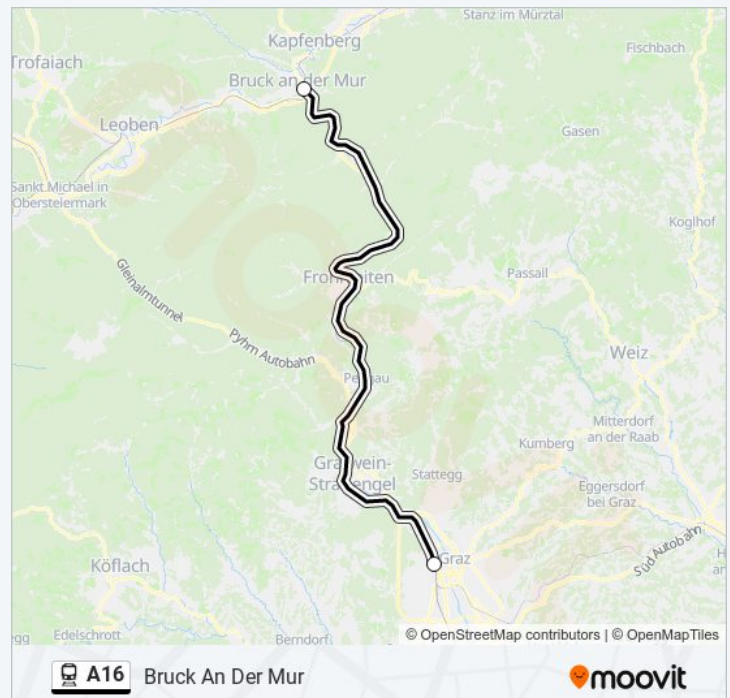

## Bruck An Der Mur

Hol Dir Die App

Die linie A16 Bruck An Der Mur hat eine Route. Betriebszeiten an Werktagen

(1) Bruck An Der Mur: 22:25

Verwende Moovit, um die nächste Station der linie A16 zu finden und um zu erfahren wann die nächste linie A16 kommt.

### Richtung: Bruck An Der Mur

2 Haltestellen

[LINIENPLAN ANZEIGEN](#)

Graz Hauptbahnhof

Bruck/Mur Bahnhof

### linie A16 Fahrpläne

Abfahrzeiten in Richtung Bruck An Der Mur

Montag	Kein Betrieb
Dienstag	Kein Betrieb
Mittwoch	Kein Betrieb
Donnerstag	Kein Betrieb
Freitag	Kein Betrieb
Samstag	22:25
Sonntag	Kein Betrieb

### linie A16 Info

**Richtung:** Bruck An Der Mur

**Stationen:** 2

**Fahrdauer:** 36 Min

**Linien Informationen:**

linie A16 Offline Fahrpläne und Netzkarten stehen auf moovitapp.com zur Verfügung. Verwende den [Moovit App](#), um Live Bus Abfahrten, Zugfahrpläne oder U-Bahn Fahrplanzeiten zu sehen, sowie Schritt für Schritt Wegangaben für alle öffentlichen Verkehrsmittel in Österreich zu erhalten.