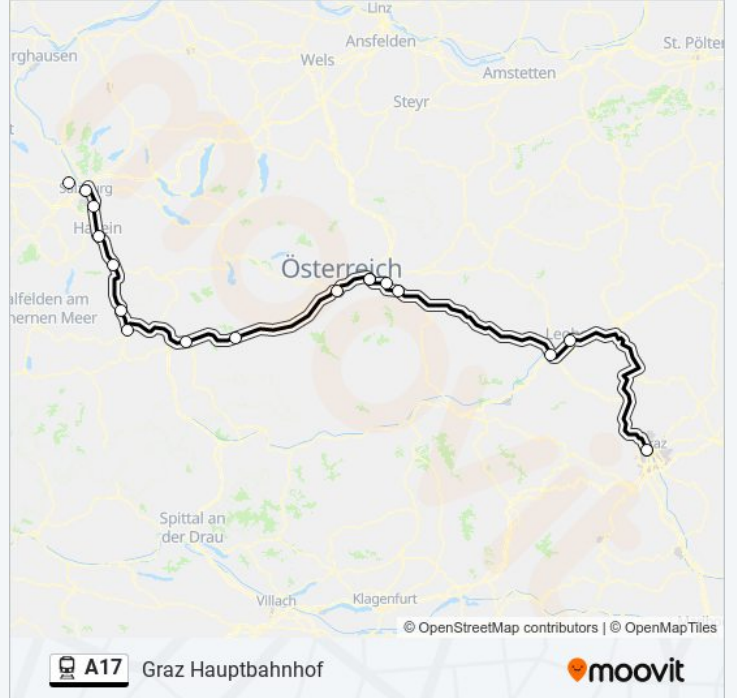

linie A17 Fahrpläne

Abfahrzeiten in Richtung Graz Hauptbahnhof

Montag	06:16 - 20:16
Dienstag	06:16 - 20:16
Mittwoch	06:16 - 20:16
Donnerstag	06:16 - 20:16
Freitag	06:16 - 20:16
Samstag	06:16 - 20:16
Sonntag	06:16 - 20:16

linie A17 Info

Richtung: Graz Hauptbahnhof

Stationen: 15

Fahrtdauer: 262 Min

Linien Informationen:

Richtung: Saarbrücken Hauptbahnhof

15 Haltestellen

[LINIENPLAN ANZEIGEN](#)