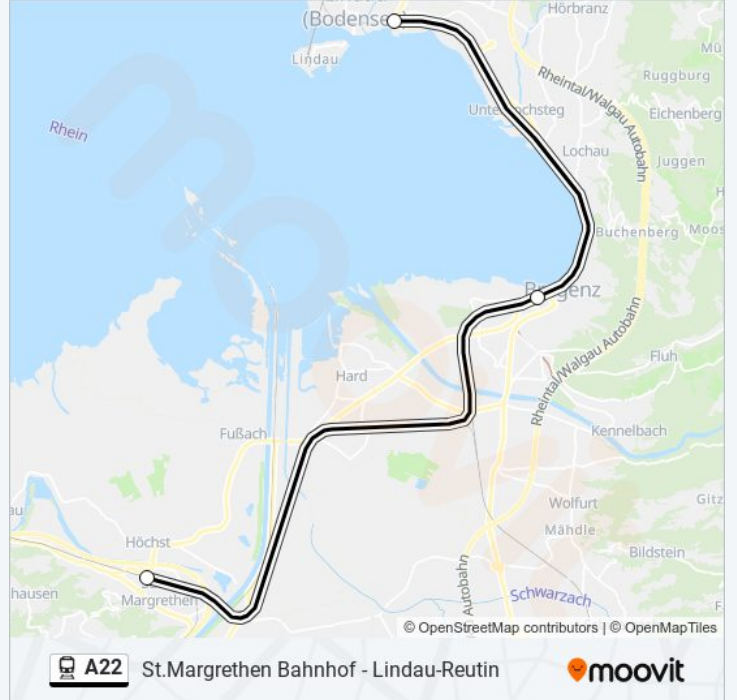

linie A22 Offline Fahrpläne und Netzkarten stehen auf moovitapp.com zur Verfügung. Verwende den [Moovit App](#), um Live Bus Abfahrten, Zugfahrpläne oder U-Bahn Fahrplanzeiten zu sehen, sowie Schritt für Schritt Wegangaben für alle öffentlichen Verkehrsmittel in Österreich zu erhalten.

[Über Moovit](#) • [MaaS Lösungen](#) • [Unterstützte Länder](#) • [Mooviter Community](#)

© 2024 Moovit - Alle Rechte vorbehalten

Siehe Live Ankunftszeiten