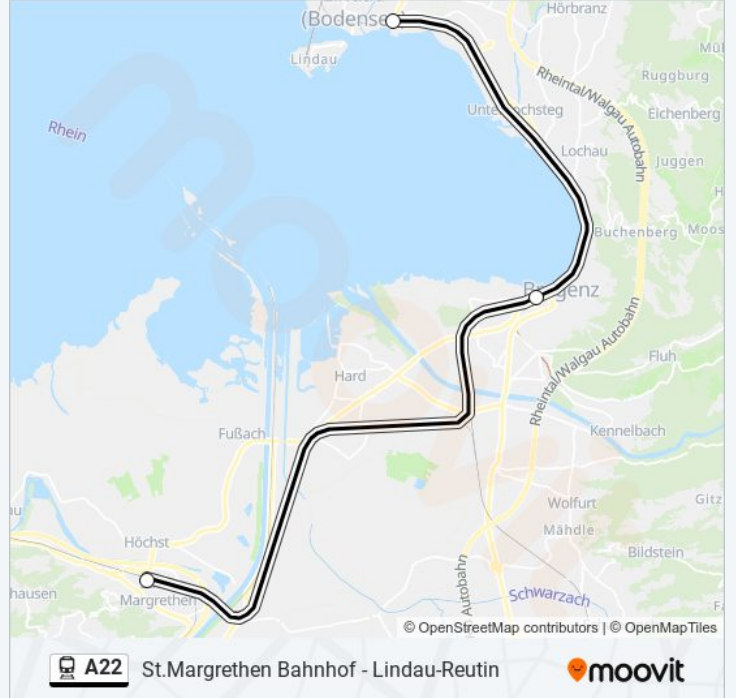

Verwende Moovit, um die nächste Station der linie A22 zu finden und um zu erfahren wann die nächste linie A22 kommt.

Richtung: Dortmund Hauptbahnhof

2 Haltestellen

[LINIENPLAN ANZEIGEN](#)

Bregenz Bahnhof

Stationen: 2

Fahrtdauer: 7 Min

Linien Informationen:

Richtung: Innsbruck Hauptbahnhof

2 Haltestellen

[LINIENPLAN ANZEIGEN](#)

Lindau-Reutin

Bregenz Bahnhof

Stationen: 2

Fahrtdauer: 6 Min

Linien Informationen:

Richtung: München Hauptbahnhof

3 Haltestellen

[LINIENPLAN ANZEIGEN](#)

St. Margrethen Bahnhof

Bregenz Bahnhof

linie A22 Info

Richtung: München Hauptbahnhof

Stationen: 3

Fahrtdauer: 17 Min

Linien Informationen:

Richtung: Zürich Hb

3 Haltestellen

[LINIENPLAN ANZEIGEN](#)