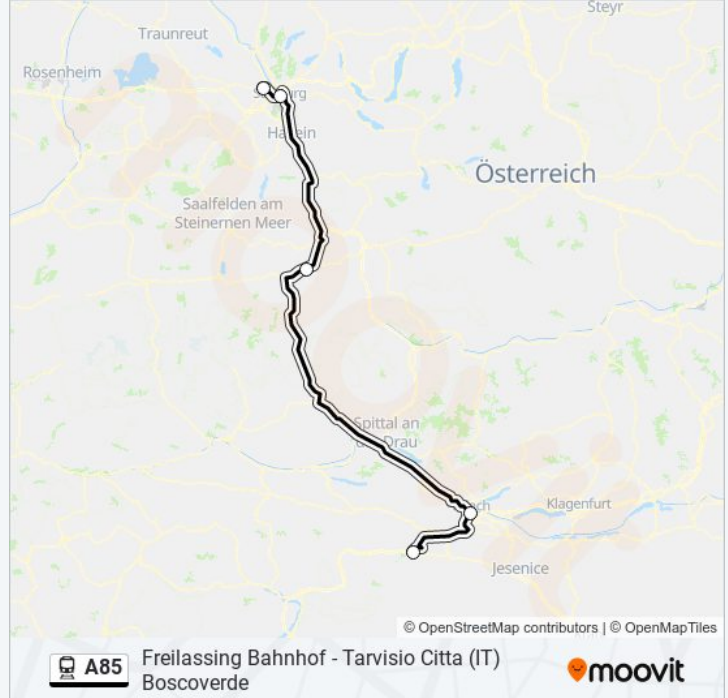

linie A85 Info

Richtung: München Hauptbahnhof

Stationen: 5

Fahrtdauer: 286 Min

Linien Informationen:

Richtung: Roma Termini Stazione

5 Haltestellen

[LINIENPLAN ANZEIGEN](#)

Freilassing Bahnhof

Salzburg Hauptbahnhof

Schwarzach-St.Veit Bahnhof

Villach Hbf

Tarvisio Citta (It) Boscovverde

linie A85 Fahrpläne

Abfahrzeiten in Richtung Roma Termini Stazione

Montag	21:45
Dienstag	21:45
Mittwoch	21:45
Donnerstag	21:45
Freitag	21:45
Samstag	Kein Betrieb
Sonntag	21:45

linie A85 Info

Richtung: Roma Termini Stazione

Stationen: 5

Fahrtdauer: 214 Min

Linien Informationen:

Richtung: Stuttgart Hauptbahnhof

5 Haltestellen

[LINIENPLAN ANZEIGEN](#)

linie A85 Info

Richtung: Stuttgart Hauptbahnhof

Stationen: 5

Fahrtdauer: 261 Min

Linien Informationen:

Richtung: Venezia Santa Lucia

5 Haltestellen

[LINIENPLAN ANZEIGEN](#)