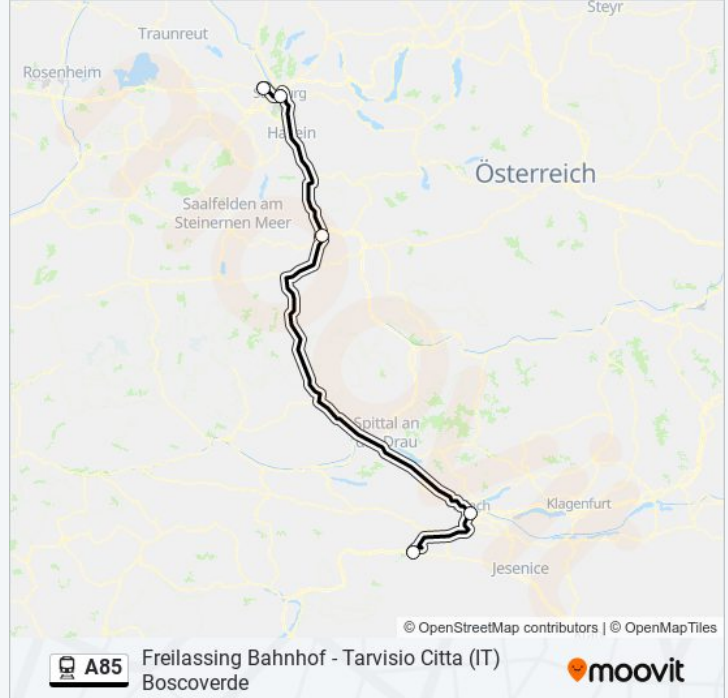

linie A85 Info

Richtung: Stuttgart Hauptbahnhof

Stationen: 5

Fahrtdauer: 261 Min

Linien Informationen:

Richtung: Venezia Santa Lucia

5 Haltestellen

[LINIENPLAN ANZEIGEN](#)

Freilassing Bahnhof
 Salzburg Hauptbahnhof
 Bischofshofen Bahnhof
 Villach Hbf
 Tarvisio Citta (It) Boscovverde

linie A85 Fahrpläne

Abfahrzeiten in Richtung Venezia Santa Lucia

Montag	01:21
Dienstag	01:21
Mittwoch	01:21
Donnerstag	01:21
Freitag	01:21
Samstag	01:21
Sonntag	01:21

linie A85 Info

Richtung: Venezia Santa Lucia

Stationen: 5

Fahrtdauer: 242 Min

Linien Informationen:

Richtung: Villach Hbf

7 Haltestellen

[LINIENPLAN ANZEIGEN](#)

- Salzburg Hauptbahnhof
- Schwarzach-St.Veit Bahnhof
- Bad Hofgastein Bahnhof
- Bad Gastein Bahnhof
- Mallnitz-Obervellach Bahnhof
- Spittal-Millstätter See Bahnhof
- Villach Hbf

linie A85 Fahrpläne

Abfahrzeiten in Richtung Villach Hbf