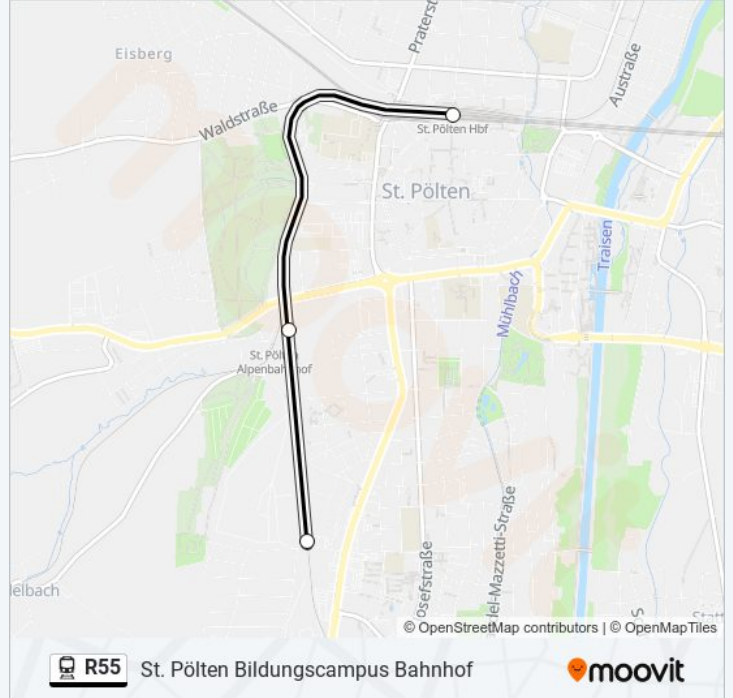

Richtung: St. Pölten Bildungscampus Bahnhof

Stationen: 3

Fahrdauer: 5 Min

Linien Informationen:

Richtung: St. Pölten Hauptbahnhof

13 Haltestellen

[LINIENPLAN ANZEIGEN](#)

Mariazellerstraße 13