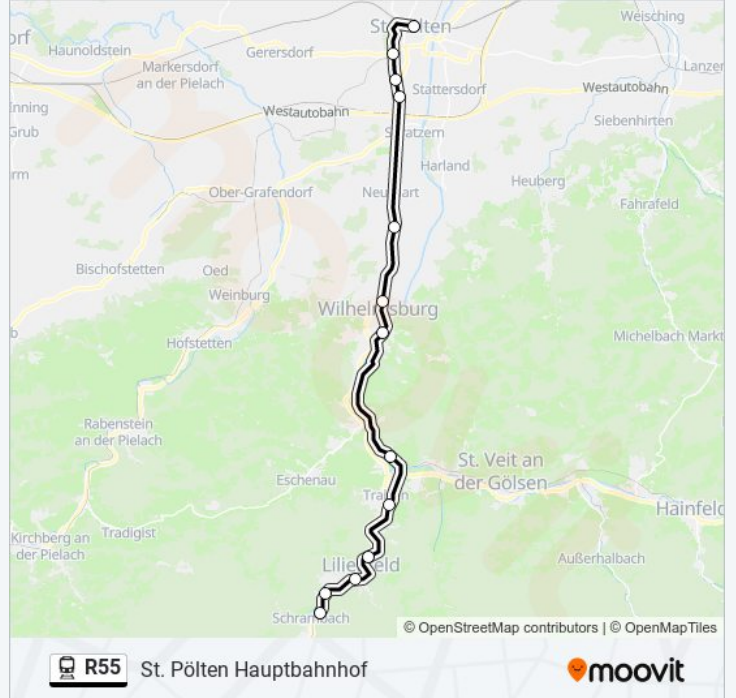

Richtung: St. Pölten Bildungscampus Bahnhof

Stationen: 3

Fahrdauer: 5 Min

Linien Informationen:

Richtung: St. Pölten Hauptbahnhof

13 Haltestellen

[LINIENPLAN ANZEIGEN](#)

Mariazellerstraße 13

St. Pölten Porschestraße

St. Pölten Bildungscampus Bahnhof

St. Pölten Alpenbahnhof-Kaiserwald

St. Pölten Hauptbahnhof

linie R55 Fahrpläne

Abfahrzeiten in Richtung St. pölten Hauptbahnhof

Montag	05:12 - 20:12
Dienstag	05:12 - 20:12
Mittwoch	05:12 - 20:12
Donnerstag	05:12 - 20:12
Freitag	05:12 - 20:12
Samstag	05:12 - 20:12
Sonntag	06:12 - 20:12

linie R55 Info

Richtung: St. Pölten Hauptbahnhof

Stationen: 13

Fahrtdauer: 42 Min

Linien Informationen:

Richtung: Traisen Bahnhof

6 Haltestellen

[LINIENPLAN ANZEIGEN](#)

Mariazellerstraße 13

Lilienfeld Krankenhaus Bahnhof

Lilienfeld Bahnhof

Markt I Bahnhof

Traisen Markt Bahnhof

Traisen Bahnhof

linie R55 Fahrpläne

Abfahrzeiten in Richtung Traisen Bahnhof