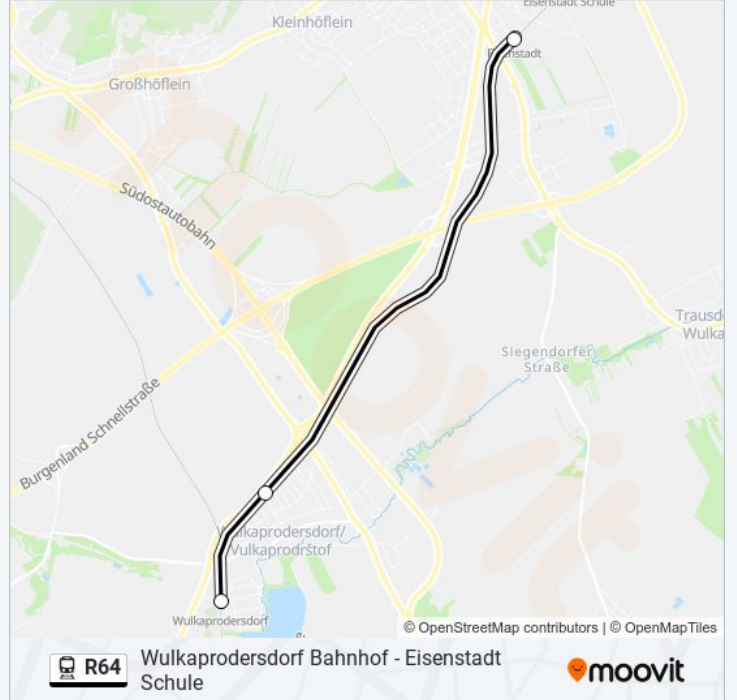

linie R64 Offline Fahrpläne und Netzkarten stehen auf moovitapp.com zur Verfügung. Verwende den Moovit App, um Live Bus Abfahrten, Zugfahrpläne oder U-Bahn Fahrplanzeiten zu sehen, sowie Schritt für Schritt Wegangaben für alle öffentlichen Verkehrsmittel in Österreich zu erhalten.

© 2024 Moovit - Alle Rechte vorbehalten