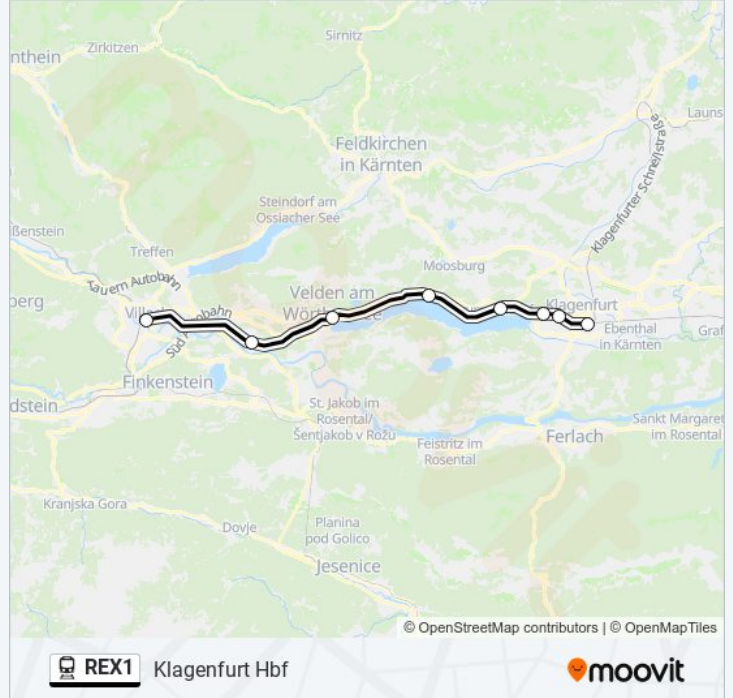

Stationen: 10

Fahrtdauer: 59 Min

Linien Informationen:

Richtung: Klagenfurt Hbf

7 Haltestellen

[LINIENPLAN ANZEIGEN](#)

Villach Hbf

Föderlach Bahnhof

linie REX1 Info

Richtung: Klagenfurt Hbf

Stationen: 7

Fahrtdauer: 29 Min

Linien Informationen:

Richtung: Klagenfurt Hbf

11 Haltestellen

[LINIENPLAN ANZEIGEN](#)