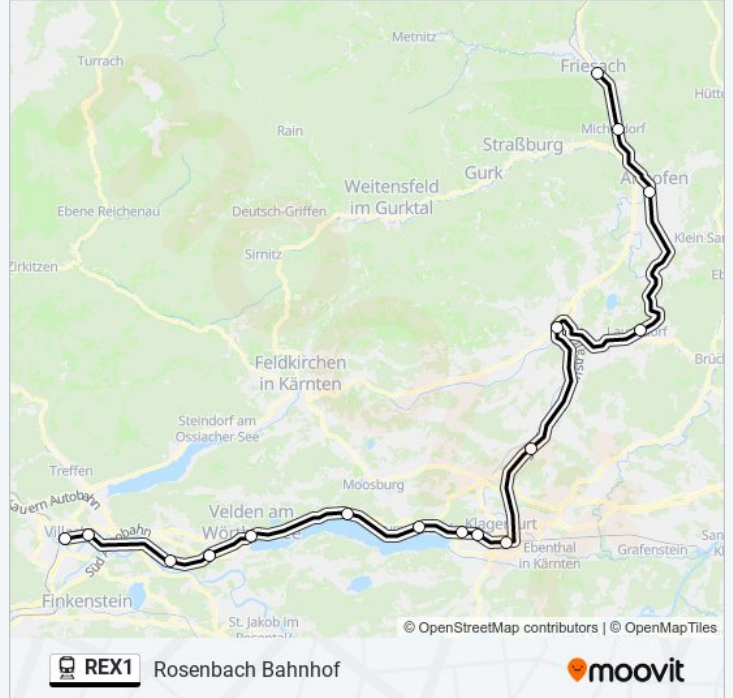

Stationen: 16

Fahrtdauer: 84 Min

Linien Informationen:

Richtung: Spittal-Millstätter See Bahnhof

3 Haltestellen

[LINIENPLAN ANZEIGEN](#)

Villach Hbf

Paternion-Feistritz Bahnst