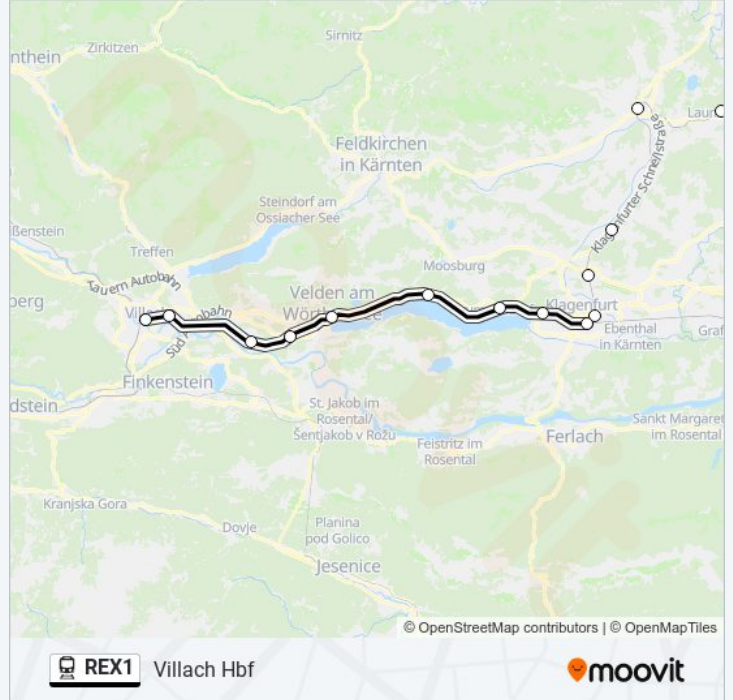

Stationen: 19

Fahrtdauer: 67 Min

Linien Informationen:

linie REX1 Offline Fahrpläne und Netzkarten stehen auf moovitapp.com zur Verfügung. Verwende den [Moovit App](#), um Live Bus Abfahrten, Zugfahrpläne oder U-Bahn Fahrplanzeiten zu sehen, sowie Schritt für Schritt Wegangaben für alle öffentlichen Verkehrsmittel in Österreich zu erhalten.