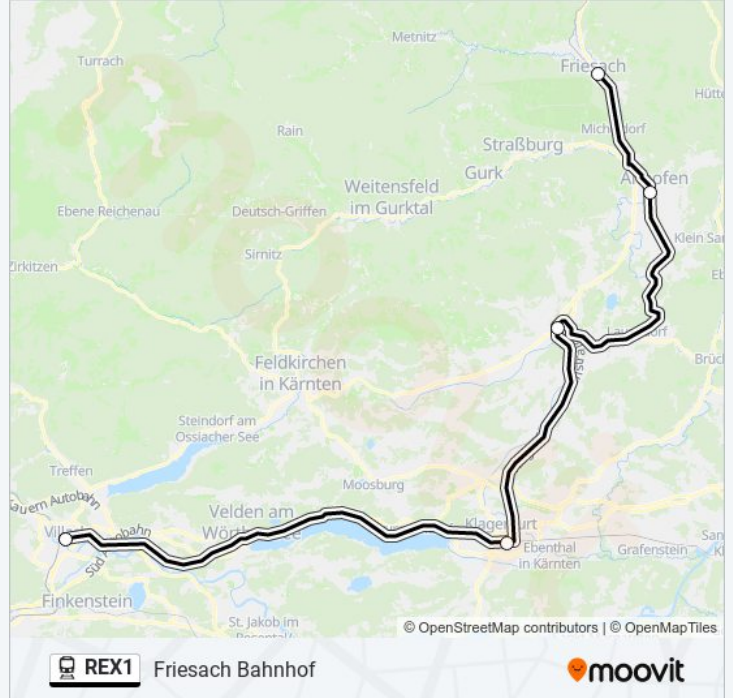

Verwende Moovit, um die nächste Station der linie REX1 zu finden und um zu erfahren wann die nächste linie REX1 kommt.

Richtung: Friesach Bahnhof

10 Haltestellen

[LINIENPLAN ANZEIGEN](#)

- Spittal-Millstätter See Bahnhof
- Ferndorf Bahnst
- Paternion-Feistritz Bahnst
- Weissenstein-Kellerberg Bahnst
- Puch B.Villach Bahnst
- Villach Hbf
- Klagenfurt Hbf
- St. Veit An Der Glan Bahnhof
- Treibach-Althofen
- Friesach Bahnhof

linie REX1 Fahrpläne

Abfahrzeiten in Richtung Friesach Bahnhof

Montag	05:30
Dienstag	05:30
Mittwoch	05:30
Donnerstag	05:30
Freitag	06:04
Samstag	06:04
Sonntag	06:04

linie REX1 Info

Richtung: Friesach Bahnhof

Stationen: 10

Fahrtdauer: 59 Min

Linien Informationen:

Richtung: Klagenfurt Hbf

7 Haltestellen

[LINIENPLAN ANZEIGEN](#)

Villach Hbf

Föderlach Bahnhof