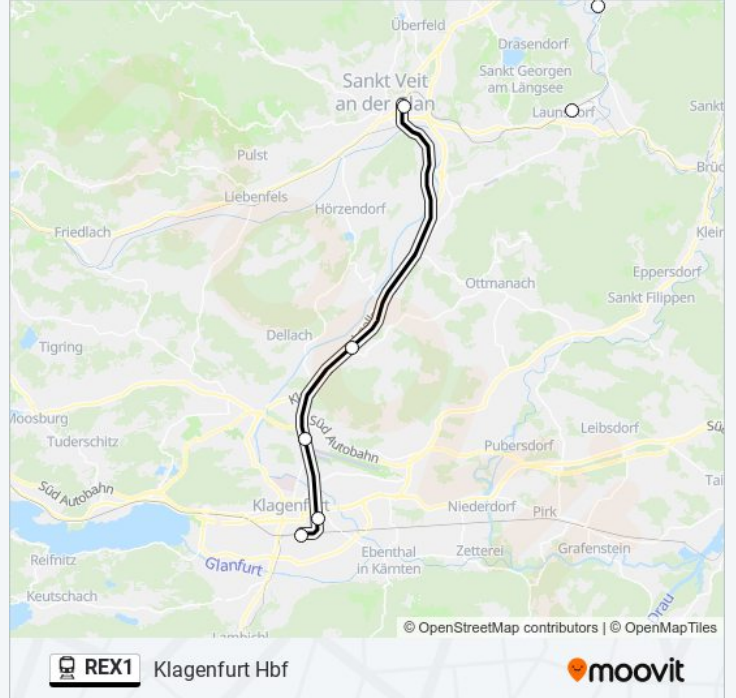

linie REX1 Info

Richtung: Klagenfurt Hbf

Stationen: 11

Fahrtdauer: 15 Min

Linien Informationen:

Richtung: Lienz Bahnhof

3 Haltestellen

[LINIENPLAN ANZEIGEN](#)