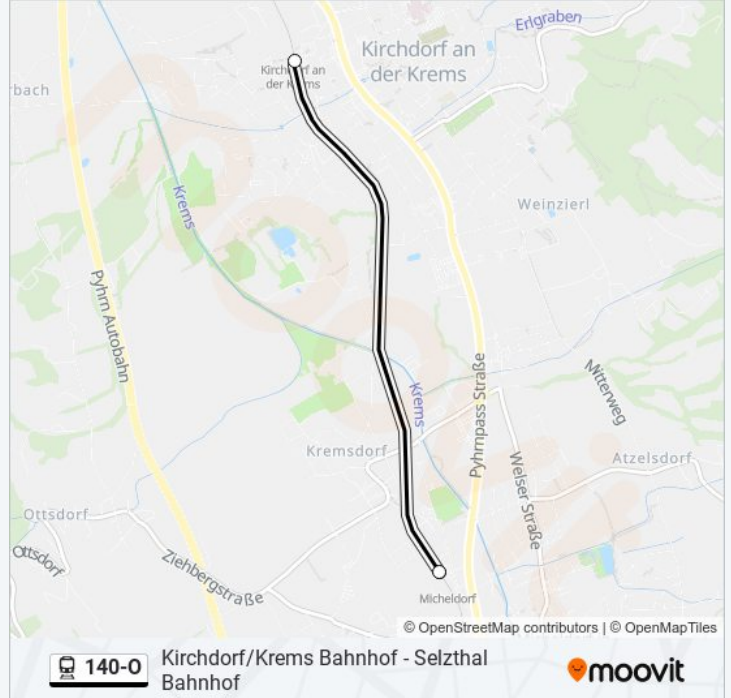

Fahrtdauer: 46 Min

Linien Informationen:

Richtung: Linz/Donau Hauptbahnhof

10 Haltestellen

[LINIENPLAN ANZEIGEN](#)

- Selzthal Bahnhof
- Ardning Bahnhof
- Spital am Pyhrn Bahnhof
- Windischgarsten Bahnhof
- Roßleithen Bahnst
- Hinterstoder Bahnhof
- Steyrling Bahnhof
- Klaus/Pyhrnbahn Bahnhof
- Micheldorf In Oö Bahnhof
- Kirchdorf/Krems Bahnhof

linie 140-O Info

Richtung: Linz/Donau Hauptbahnhof

Stationen: 10

Fahrtdauer: 3 Min

Linien Informationen:

Richtung: Micheldorf In Oö Bahnhof

2 Haltestellen

[LINIENPLAN ANZEIGEN](#)