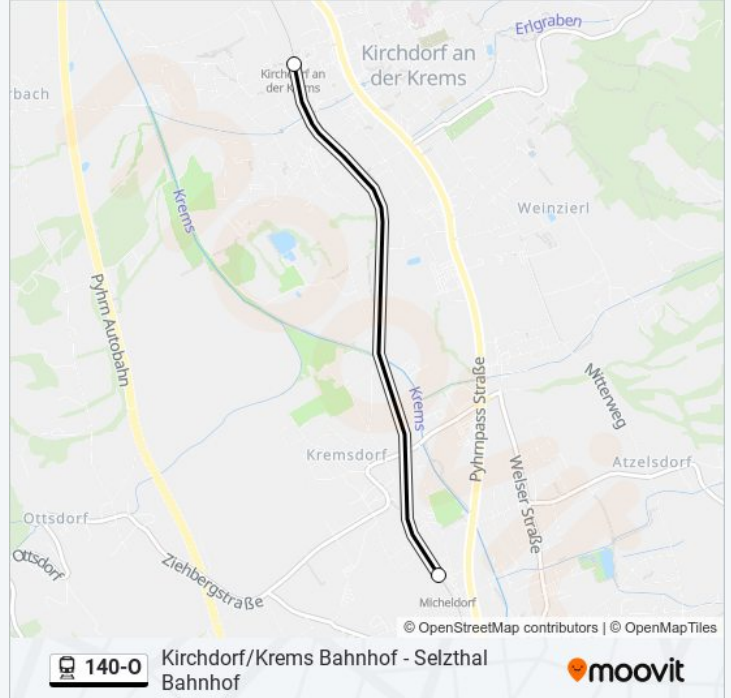

linie 140-O Info

Richtung: Linz/Donau Hauptbahnhof

Stationen: 10

Fahrtdauer: 3 Min

Linien Informationen:

Richtung: Micheldorf In Oö Bahnhof

2 Haltestellen

[LINIENPLAN ANZEIGEN](#)

linie 140-O Info

Richtung: Micheldorf In Oö Bahnhof

Stationen: 2

Fahrtdauer: 4 Min

Linien Informationen:

Richtung: Selzthal

10 Haltestellen

[LINIENPLAN ANZEIGEN](#)