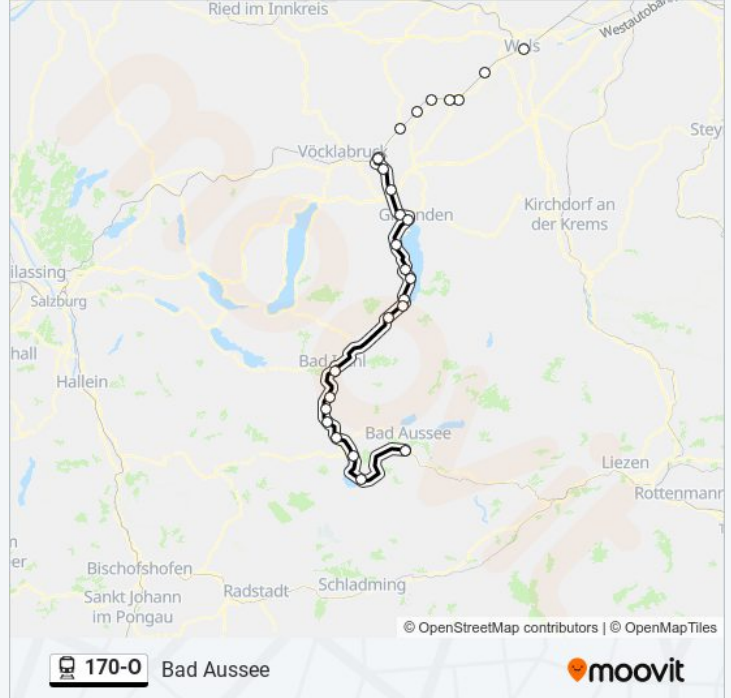

## linie 170-0 Info

**Richtung:** Attnang-Puchheim Bahnhof

**Stationen:** 26

**Fahrtdauer:** 40 Min

**Linien Informationen:**

Traunkirchen Ort Bahnhof

Traunkirchen Bahnhof

Altmünster/Traunsee Bahnhof

Traunkirchen Bahnhof

Traunkirchen Ort Bahnhof

Ebensee Landungsplatz

Ebensee Bahnhof

Steinkogel Bahnst

### linie 170-O Info

**Richtung:** Bad Aussee

**Stationen:** 26

**Fahrtdauer:** 142 Min

**Linien Informationen:**

Bad Ischl Bahnhof

Lauffen B.Bad Ischl Bahnst

Bad Goisern Jodschwefelbad Bahnst

Bad Goisern Bahnhof

Steeg-Gosau Bahnhof

Obersee Oö Bahnst

Obertraun-Dachsteinhöhlen Bahnhof

Bad Aussee Bahnhof