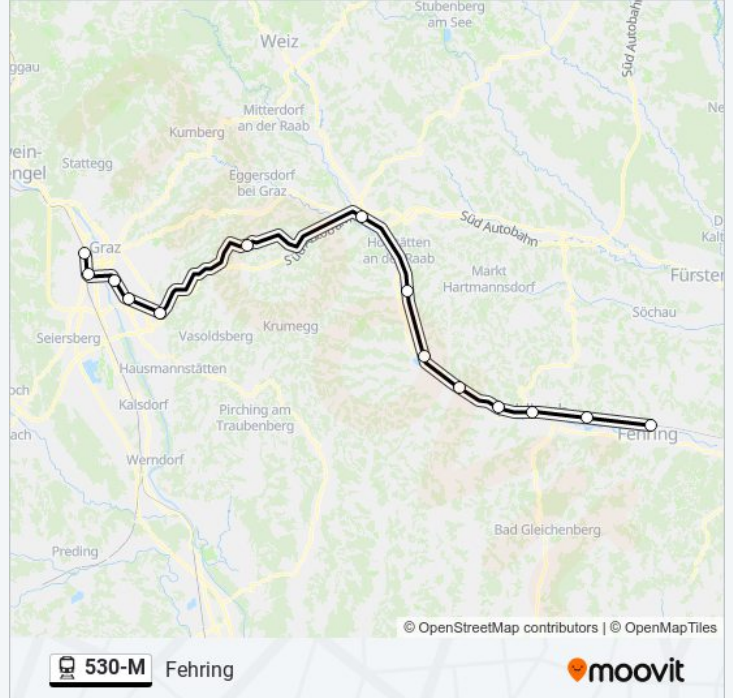

## Richtung: Fehring

14 Haltestellen

[LINIENPLAN ANZEIGEN](#)

- Graz Hauptbahnhof
- Graz Don Bosco 6
- Graz Ostbahnhof
- Graz Liebenau Murpark
- Raaba 1
- Laßnitzhöhe 1
- Gleisdorf
- Takern-St.Margarethen Bahnhof
- Studenzen-Fladnitz
- Rohr Haltestelle
- Gniebing
- Feldbach 1
- Lödersdorf
- Fehring

## linie 530-M Fahrpläne

Abfahrzeiten in Richtung Fehring

Montag	12:37 - 17:37
Dienstag	12:37 - 17:37
Mittwoch	12:37 - 17:37
Donnerstag	12:37 - 17:37
Freitag	18:37
Samstag	18:37
Sonntag	18:37

## linie 530-M Info

**Richtung:** Fehring

**Stationen:** 14

**Fahrdauer:** 60 Min

**Linien Informationen:**

**Richtung: Graz Hbf**

13 Haltestellen

[LINIENPLAN ANZEIGEN](#)