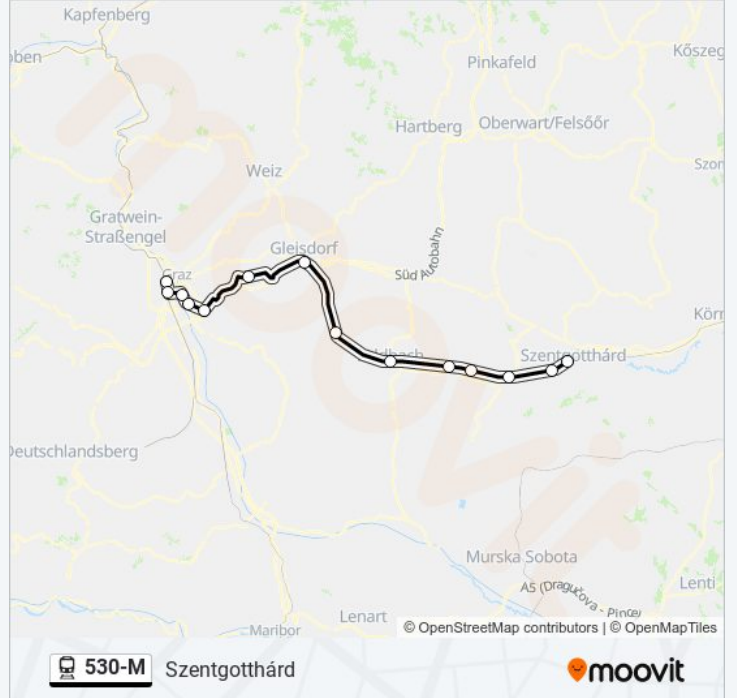

## linie 530-M Fahrpläne

Abfahrzeiten in Richtung Fehring

Montag	12:37 - 17:37
Dienstag	12:37 - 17:37
Mittwoch	12:37 - 17:37
Donnerstag	12:37 - 17:37
Freitag	18:37
Samstag	18:37
Sonntag	18:37

## Richtung: Szentgotthárd

14 Haltestellen

[LINIENPLAN ANZEIGEN](#)

Graz Hauptbahnhof  
 Graz Don Bosco 6  
 Graz Ostbahnhof  
 Graz Liebenau Murpark  
 Raaba 1  
 Laßnitzhöhe 1  
 Gleisdorf  
 Studenzen-Fladnitz  
 Feldbach 1  
 Fehring  
 Hohenbrugg An Der Raab  
 Jennersdorf Bahnhof  
 Mogersdorf Bahnhof  
 Szentgotthárd Pályaudvar

## linie 530-M Fahrpläne

Abfahrzeiten in Richtung Szentgotthárd

Montag	18:37 - 19:37
Dienstag	18:37 - 19:37
Mittwoch	18:37 - 19:37
Donnerstag	18:37 - 19:37
Freitag	Kein Betrieb
Samstag	Kein Betrieb
Sonntag	Kein Betrieb

## linie 530-M Info

**Richtung:** Szentgotthárd

**Stationen:** 14

**Fahrtdauer:** 86 Min

**Linien Informationen:**

linie 530-M Offline Fahrpläne und Netzkarten stehen auf [moovitapp.com](https://moovitapp.com) zur Verfügung. Verwende den [Moovit App](#), um Live Bus Abfahrten, Zugfahrpläne oder U-Bahn Fahrplanzeiten zu sehen, sowie Schritt für Schritt Wegangaben für alle öffentlichen Verkehrsmittel in Österreich zu erhalten.