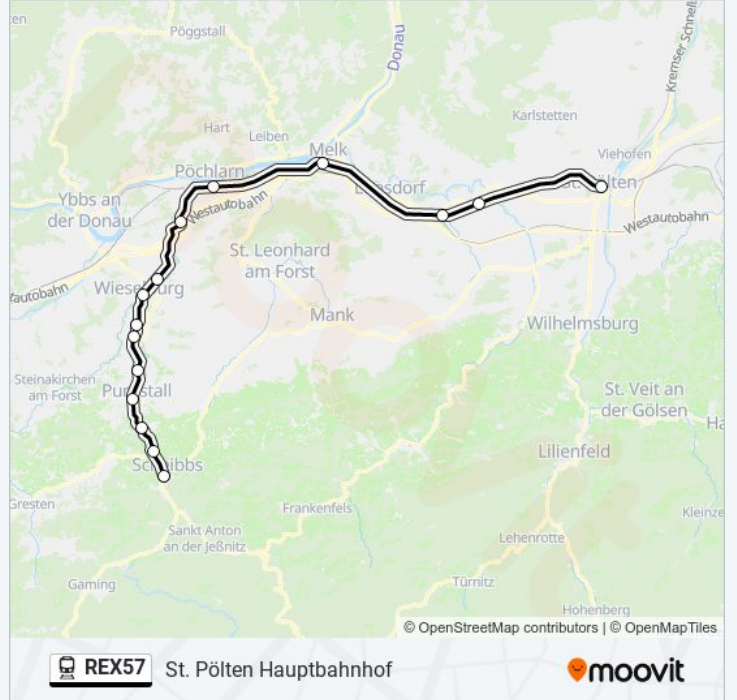

St. Pölten Hauptbahnhof

Hol Dir Die App

Die linie REX57 St. Pölten Hauptbahnhof hat eine Route. Betriebszeiten an Werktagen

(1) St. pölten Hauptbahnhof: 05:41 - 06:41

Verwende Moovit, um die nächste Station der linie REX57 zu finden und um zu erfahren wann die nächste linie REX57 kommt.

Richtung: St. Pölten Hauptbahnhof

15 Haltestellen

[LINIENPLAN ANZEIGEN](#)

Scheibbs Bahnhof

Saffen Bahnhof

Sölling Bahnhof

Purgstall/Erlauf Bahnhof

Schauboden Bahnhof

New Markersdorf An Der Pielach Bf.

St. Pölten Hauptbahnhof

linie REX57 Fahrpläne

Abfahrzeiten in Richtung St. pölten Hauptbahnhof

Montag	05:41 - 06:41
Dienstag	05:41 - 06:41
Mittwoch	05:41 - 06:41
Donnerstag	05:41 - 06:41
Freitag	05:41 - 06:41
Samstag	05:41 - 06:41
Sonntag	05:41 - 06:41

linie REX57 Info

Richtung: St. Pölten Hauptbahnhof

Stationen: 15

Fahrtdauer: 27 Min

Linien Informationen:

linie REX57 Offline Fahrpläne und Netzkarten stehen auf moovitapp.com zur Verfügung. Verwende den [Moovit App](#), um Live Bus Abfahrten, Zugfahrpläne oder U-Bahn Fahrplanzeiten zu sehen, sowie Schritt für Schritt Wegangaben für alle öffentlichen Verkehrsmittel in Österreich zu erhalten.