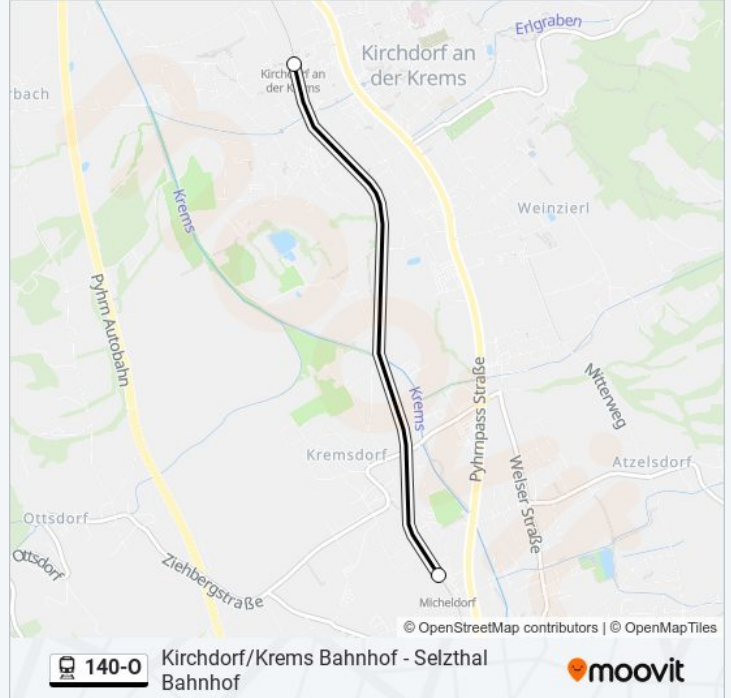

Richtung: Linz/Donau Hauptbahnhof

10 Haltestellen

[LINIENPLAN ANZEIGEN](#)

- Selzthal Bahnhof
- Ardning Bahnhof
- Spital am Pyhrn Bahnhof
- Windischgarsten Bahnhof
- Roßleithen Bahnst
- Hinterstoder Bahnhof
- Steyrling Bahnhof
- Klaus/Pyhrnbahn Bahnhof
- Micheldorf In Oö Bahnhof
- Kirchdorf/Krems Bahnhof

Richtung: Linz/Donau Hauptbahnhof

Stationen: 10

Fahrtdauer: 3 Min

Linien Informationen:

Richtung: Micheldorf In Oö Bahnhof

2 Haltestellen

[LINIENPLAN ANZEIGEN](#)

Kirchdorf/Krems Bahnhof

Micheldorf In Oö Bahnhof

Bahnlinie 140-O Fahrpläne

Abfahrzeiten in Richtung Micheldorf In Oö bahnhof

Montag	06:21
Dienstag	06:21
Mittwoch	06:21
Donnerstag	06:21
Freitag	06:21
Samstag	Kein Betrieb
Sonntag	Kein Betrieb

Bahnlinie 140-O Info

Richtung: Micheldorf In Oö Bahnhof

Stationen: 2

Fahrtdauer: 4 Min

Linien Informationen:

Richtung: Selzthal

10 Haltestellen

[LINIENPLAN ANZEIGEN](#)