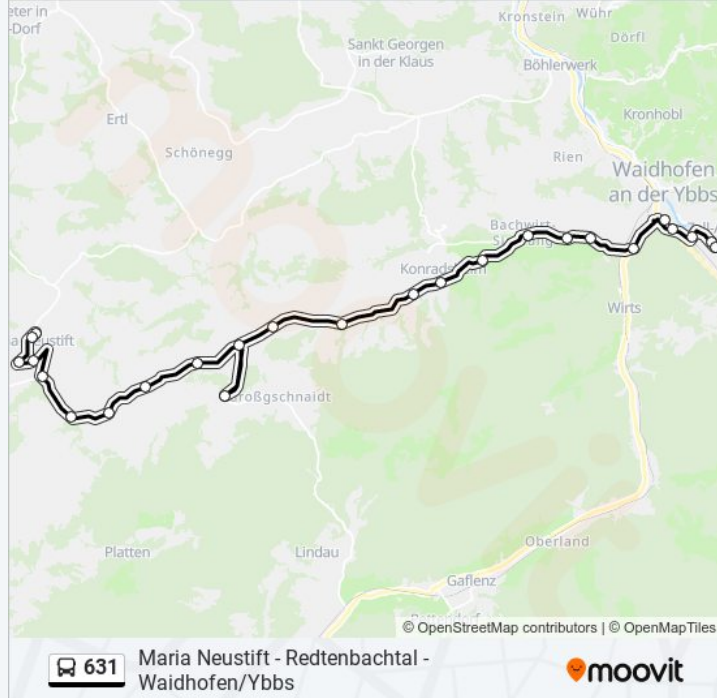

Buslinie 631 Info

Richtung: Maria Neustift Volksschule

Stationen: 25

Fahrtdauer: 30 Min

Linien Informationen:

Maria Neustift Abzw. Dörfl

Maria Neustift Zwiemühle

Maria Neustift Abzw. Waidhofen

Maria Neustift Pfarrsiedlung

Maria Neustift Großalb

Maria Neustift Ortsmitte

Maria Neustift Volksschule

Richtung: Waidhofen/Ybbs Landeskrankenhaus

25 Haltestellen

[LINIENPLAN ANZEIGEN](#)

Maria Neustift Ortsmitte