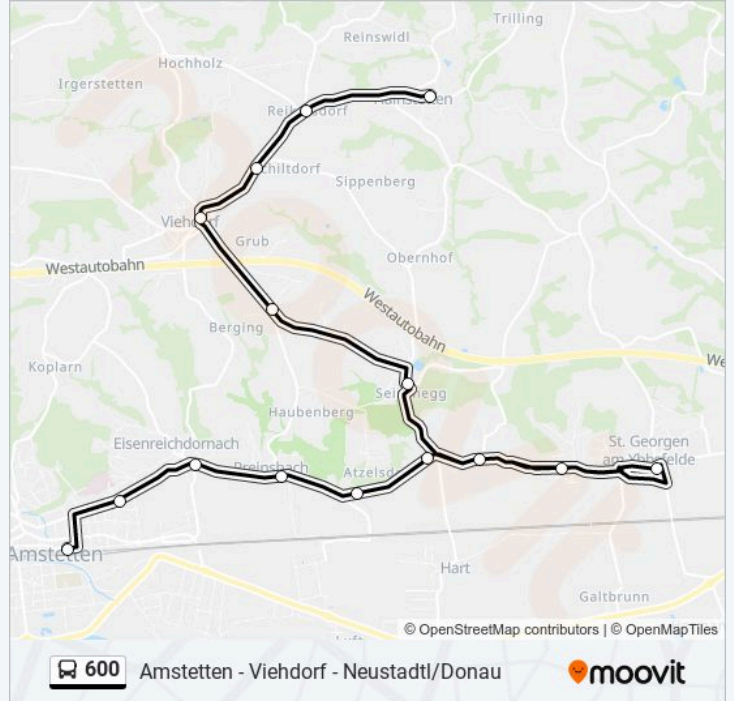

15 Haltestellen

[LINIENPLAN ANZEIGEN](#)

Amstetten Bahnhof

Amstetten Krankenhausstraße

Eisenreichdornach Preinsbacher Str.

Preinsbach Ort

Atzelsdorf/Amstetten Abzw. Haubenberg

Atzelsdorf/Amstetten Abzw. Hart

Allersdorf am Ybbsfelde West

Triesenegg Egelseeweg

St. Georgen am Ybbsfelde Ortsmitte

Seisenegg Schloss

Viehdorf Eichhornkapelle

Viehdorf Ortsmitte

Viehdorf Abzw. Schilddorf

Reikersdorf Bei Amstetten Ort

Richtung: Hainstetten Ort

Stationen: 15

Fahrtdauer: 23 Min

Linien Informationen:

Richtung: Hainstetten Ort

8 Haltestellen

[LINIENPLAN ANZEIGEN](#)

Neustadt/ Jakobstraße/Mittelschule

Fahrtdauer: 11 Min

Linien Informationen:

Richtung: Neustadt/ Jakobstraße/Mittelschule

22 Haltestellen

[LINIENPLAN ANZEIGEN](#)

- Amstetten Bahnhof
- Amstetten Krankenhausstraße
- Eisenreichdornach Preinsbacher Str.
- Preinsbach Ort
- Atzelsdorf/Amstetten Abzw. Haubenberg
- Atzelsdorf/Amstetten Abzw. Hart
- Allersdorf am Ybbsfelde West
- Triesenegg Egelseeweg
- St. Georgen am Ybbsfelde Ortsmitte
- Seisenegg Schloss
- Viehdorf Eichhornkapelle
- Viehdorf Volksschule
- Viehdorf Ortsmitte
- Viehdorf Abzw. Schiltdorf
- Reikersdorf Bei Amstetten Ort
- Hainstetten Ort
- Stiefelberg
- Holzhausen Bei Ardagger Landesstraße