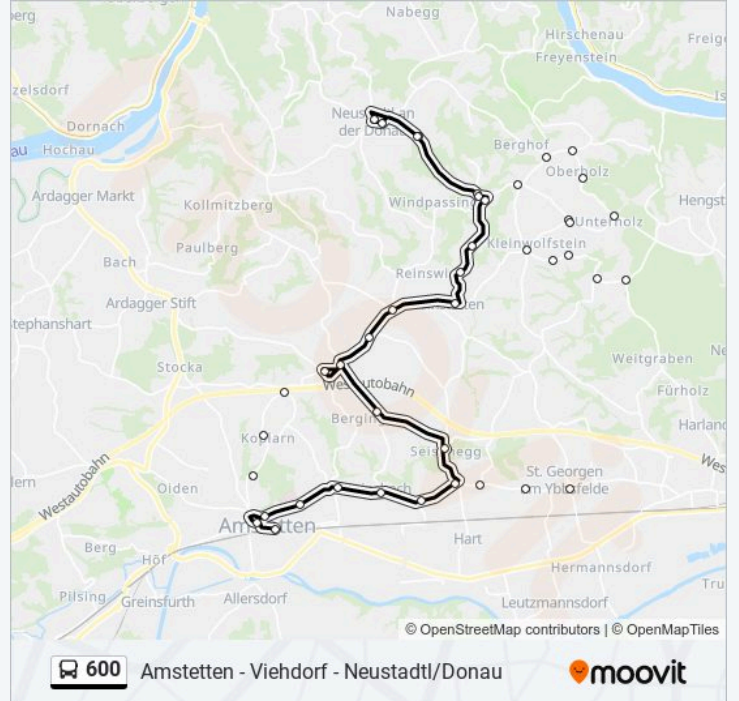

Verwende Moovit, um die nächste Station der Buslinie 600 zu finden und um zu erfahren wann die nächste Buslinie 600 kommt.

Richtung: Amstetten Bahnhof

22 Haltestellen

[LINIENPLAN ANZEIGEN](#)

Neustadtl Jakobstraße/Mittelschule
Neustadtl Volksschule
Neustadtl Thonaholz
Neustadtl Hofstadt
Neustadtl Beidenstein
Neustadtl Steinberg
Hainstetten Polzmühle
Hainstetten Ort
Reikersdorf Bei Amstetten Ort
Viehdorf Abzw. Schilddorf
Viehdorf Ortsmitte
Viehdorf Volksschule
Viehdorf Eichhornkapelle
Seisenegg Schloss
Atzelsdorf/Amstetten Abzw. Hart
Atzelsdorf/Amstetten Abzw. Haubenberg
Preinsbach Ort
Eisenreichdornach Preinsbacher Str.
Amstetten Krankenhausstraße
Amstetten Bezirkshauptmannschaft

Buslinie 600 Info

Richtung: Amstetten Bahnhof

Stationen: 22

Fahrtdauer: 25 Min

Linien Informationen:

Amstetten Hauptplatz

Amstetten Bahnhof

Richtung: Hainstetten Ort

15 Haltestellen

[LINIENPLAN ANZEIGEN](#)

Amstetten Bahnhof

Amstetten Krankenhausstraße

Eisenreichdornach Preinsbacher Str.

Preinsbach Ort

Atzelsdorf/Amstetten Abzw. Haubenberg

Atzelsdorf/Amstetten Abzw. Hart

Allersdorf am Ybbsfelde West

Triesenegg Egelseeweg

St. Georgen am Ybbsfelde Ortsmitte

Seisenegg Schloss

Viehdorf Eichhornkapelle

Viehdorf Ortsmitte

Viehdorf Abzw. Schilddorf

Reikersdorf Bei Amstetten Ort