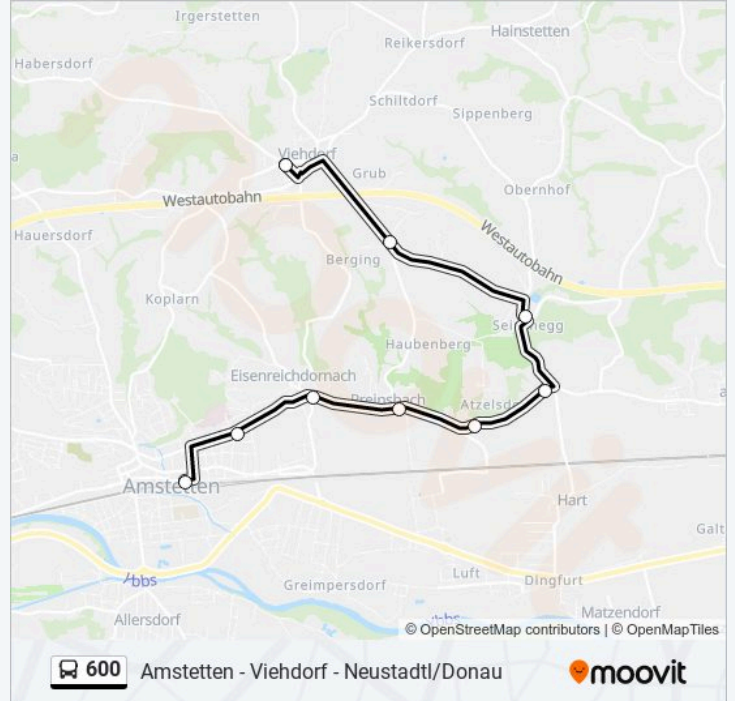

Buslinie 600 Offline Fahrpläne und Netzkarten stehen auf moovitapp.com zur Verfügung. Verwende den Moovit App, um Live Bus Abfahrten, Zugfahrpläne oder U-Bahn Fahrplanzeiten zu sehen, sowie Schritt für Schritt Wegangaben für alle öffentlichen Verkehrsmittel in Österreich zu erhalten.

© 2024 Moovit - Alle Rechte vorbehalten