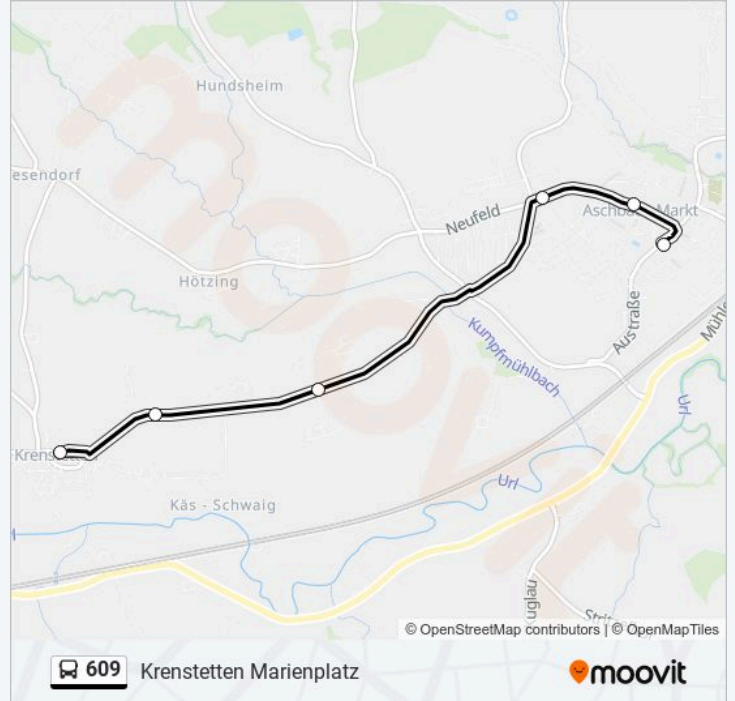

Fahrtdauer: 20 Min

Linien Informationen:

Aschbach Hausleiten

Aschbach Neufeld

Aschbach Steyrer Straße

Aschbach Rathausplatz

Aschbach Schulen

Richtung: Krenstetten Marienplatz

6 Haltestellen

[LINIENPLAN ANZEIGEN](#)

Aschbach Schulen

Aschbach Rathausplatz

Aschbach Steyrer Straße

Krenstetten Wipfelhof

Krenstetten Bichl

Krenstetten Marienplatz

Buslinie 609 Fahrpläne

Abfahrzeiten in Richtung Krenstetten Marienplatz

Montag	07:05
Dienstag	07:05
Mittwoch	07:05
Donnerstag	07:05
Freitag	07:05
Samstag	Kein Betrieb
Sonntag	Kein Betrieb

Buslinie 609 Info

Richtung: Krenstetten Marienplatz

Stationen: 6

Fahrtdauer: 6 Min

Linien Informationen:

Richtung: Seitenstetten Gemeindeamt

28 Haltestellen

[LINIENPLAN ANZEIGEN](#)

- Amstetten Bahnhof
- Amstetten Bezirkshauptmannschaft
- Amstetten Waidhofner Str./City Center
- Amstetten Haabergstraße
- Amstetten Höf Bundesstraße
- Waldheim B121/Meisenstr.
- Galtberg Weißes Kreuz
- Spiegelsberg/Amstetten Ost
- Aschbach Gunnersdorf
- Aschbach Lahen
- Aschbach Bahnhof
- Aschbach Schulen
- Aschbach Rathausplatz
- Aschbach Steyrer Straße
- Aschbach Neufeld
- Aschbach Hausleiten
- Krenstetten Hötzing
- Krenstetten Schwabenöd