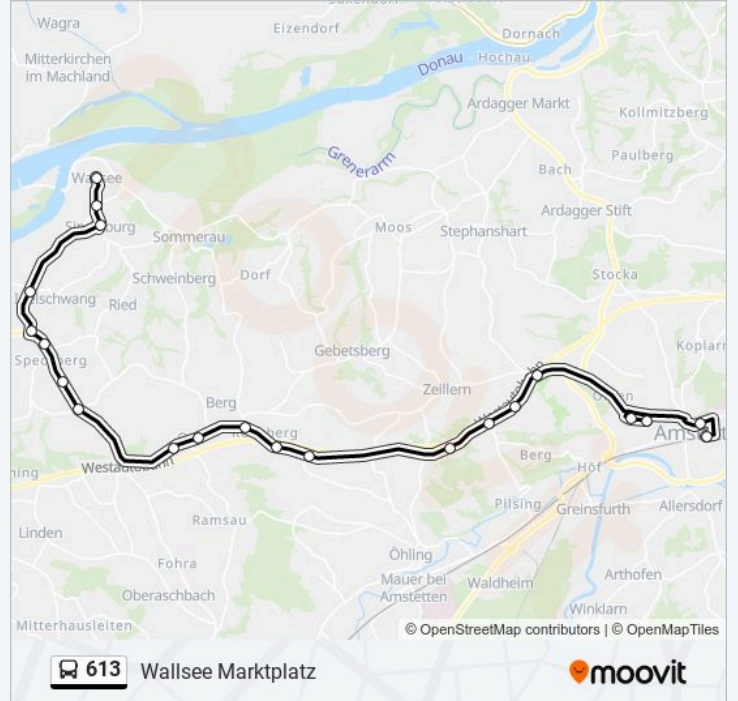

Strengberg Buch

Strengberg Thürnbuch

Altenhofen Bachstraße

Altenhofen Autobahnunterführung

St. Valentin Josef-Stöckler-Str.

St. Valentin Kirche

St. Valentin Franz-Forster-Platz

St. Valentin Bahnhof

### Richtung: Wallsee Marktplatz

16 Haltestellen

[LINIENPLAN ANZEIGEN](#)

St. Valentin Bahnhof

St. Valentin Franz-Forster-Platz

St. Valentin Kirche

St. Valentin Josef-Stöckler-Str.

Altenhofen Autobahnunterführung

### Buslinie 613 Info

**Richtung:** Wallsee Marktplatz

**Stationen:** 21

**Fahrdauer:** 29 Min

**Linien Informationen:**

Wallsee B1/Wallseer Straße

Wallsee Abzw. Kroisbach

Wallsee Sindelburg

Wallsee Ardaggerstraße

Wallsee Marktplatz

Buslinie 613 Offline Fahrpläne und Netzkarten stehen auf moovitapp.com zur Verfügung. Verwende den Moovit App, um Live Bus Abfahrten, Zugfahrpläne oder U-Bahn Fahrplanzeiten zu sehen, sowie Schritt für Schritt Wegangaben für alle öffentlichen Verkehrsmittel in Österreich zu erhalten.