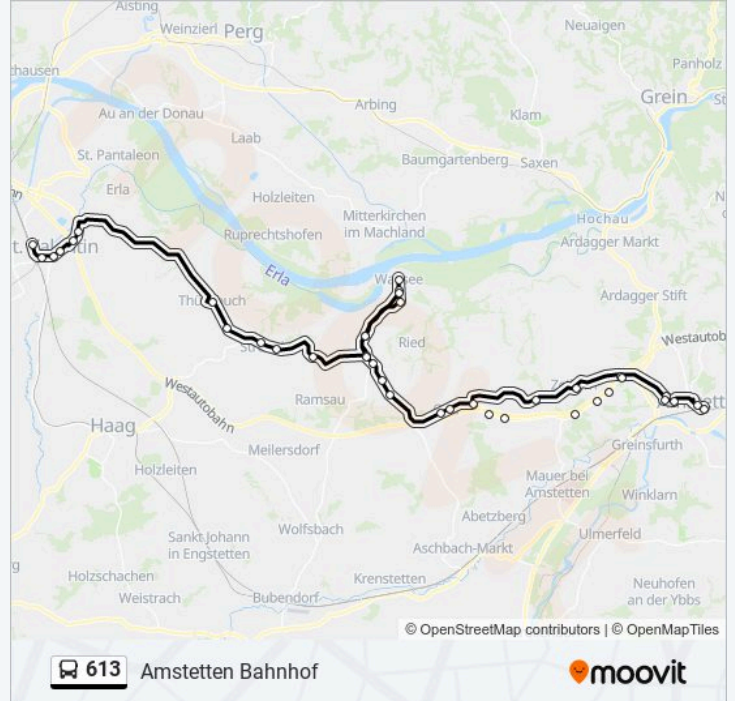

### Buslinie 613 Info

**Richtung:** Amstetten Bahnhof

**Stationen:** 34

**Fahrtdauer:** 53 Min

**Linien Informationen:**

Wallsee Straß

Wallsee Abzw. Grubmühle

Oed Bei Amstetten Gewerbepark

Oed Bei Amstetten Sturmhof

Oed Bei Amstetten Abzw. Dorf

Zeillern Reitzberg

Zeillern Abzw. Flachsberg

Ludwigsdorf Ort

Ludwigsdorf Friedlmühle

Zeillern Boxhofen

Zeillern Autobahnbrücke

Amstetten Silberweisstraße

Amstetten Hauptplatz

Amstetten Bahnhof

**Richtung: St. Valentin Bahnhof**

34 Haltestellen

[LINIENPLAN ANZEIGEN](#)

Amstetten Bahnhof

Amstetten Bezirkshauptmannschaft

Amstetten Leharstraße

Amstetten Krautbergstraße

Zeillern Autobahnbrücke

Zeillern Boxhofen

Ludwigsdorf Friedlmühle

Ludwigsdorf Ort

Zeillern Abzw. Flachsberg

Zeillern Reitzberg