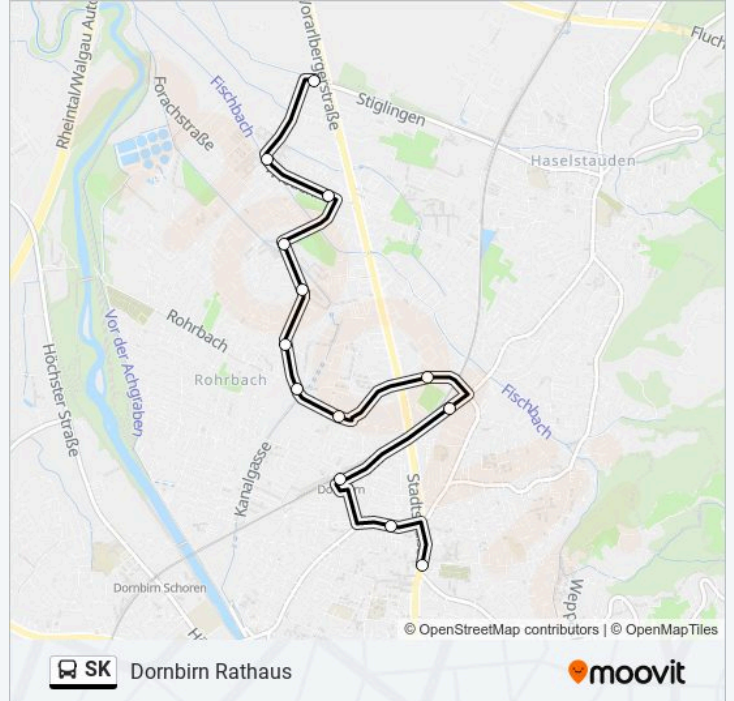

Dornbirn Ruhgarten

Dornbirn Kindergarten Kehlegg

Dornbirn Kehlegg

Richtung: Dornbirn Rathaus

13 Haltestellen

[LINIENPLAN ANZEIGEN](#)

Dornbirn Primelweg

Dornbirn Wieden

Dornbirn Bartle-Zumtobel-Str.

Dornbirn Kindergarten Forach

Dornbirn Schwefelquelle

Dornbirn am Feuergraben

Dornbirn Kanalgasse

Dornbirn Färbergasse

Dornbirn Wasserwerk

Dornbirn Eisplatzgasse

Buslinie SK Info

Richtung: Dornbirn Rathaus

Stationen: 13

Fahrtdauer: 15 Min

Linien Informationen:

Richtung: Dornbirn Treffpunkt A.D.Ach

18 Haltestellen

[LINIENPLAN ANZEIGEN](#)