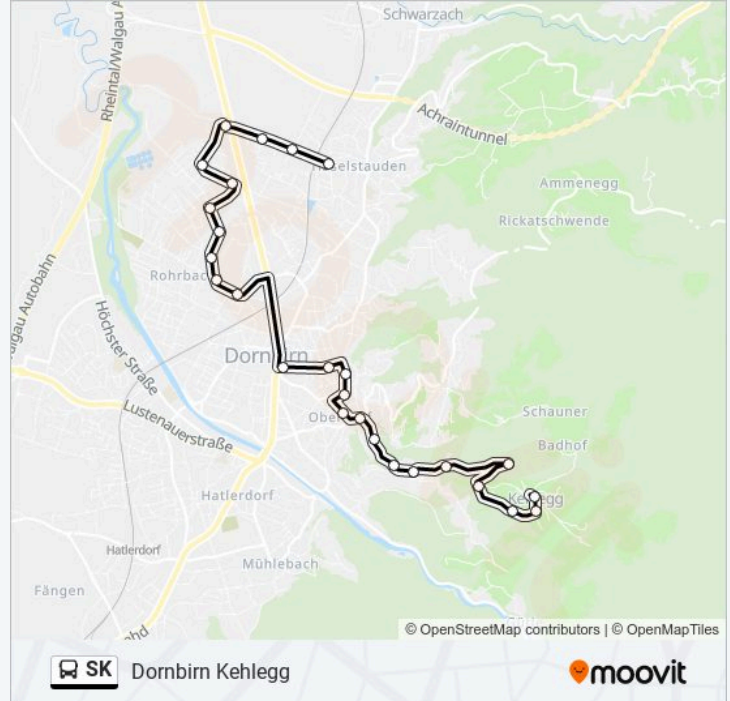

Stationen: 15

Fahrtdauer: 12 Min

Linien Informationen:

Richtung: Dornbirn Kehlegg

26 Haltestellen

[LINIENPLAN ANZEIGEN](#)

- Dornbirn am Stiglbach
- Dornbirn Dr.-W.-Zumtobel-Str.
- Dornbirn Amtmahd
- Dornbirn Primelweg
- Dornbirn Wieden
- Dornbirn Bartle-Zumtobel-Str.
- Dornbirn Kindergarten Forach
- Dornbirn Schwefelquelle
- Dornbirn am Feuergraben
- Dornbirn Kanalgasse
- Dornbirn Färbergasse
- Dornbirn Kulturhaus
- Dornbirn Pongartgasse
- Dornbirn am Wall
- Dornbirn Hafnergasse
- Dornbirn Kirchgasse
- Dornbirn Müllerstraße
- Dornbirn Im Schattau

Stationen: 26

Fahrtdauer: 25 Min

Linien Informationen:

Dornbirn Steinebach

Dornbirn Eschenau

Dornbirn Bosnien

Dornbirn Kehlegger Rank

Dornbirn Haidach

Dornbirn Ruhgarten

Dornbirn Kindergarten Kehlegg

Dornbirn Kehlegg

Richtung: Dornbirn Rathaus

13 Haltestellen

[LINIENPLAN ANZEIGEN](#)

Dornbirn Primelweg

Dornbirn Wieden