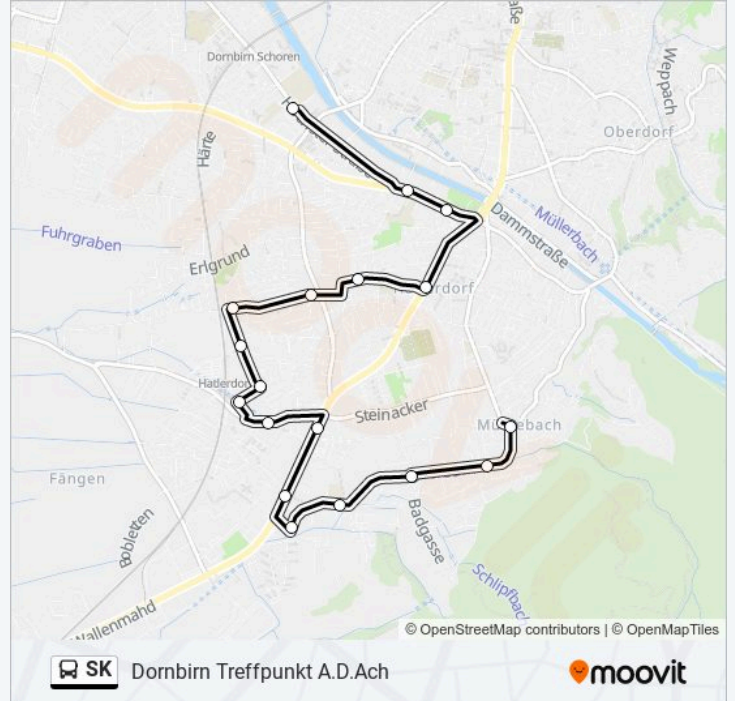

- Dornbirn Mühlebach
- Dornbirn Im Bündtle
- Dornbirn Bachmähdle
- Dornbirn Vs Wallenmahd
- Dornbirn Bremenmahd
- Dornbirn Pfarrheim Wallenmahd
- Dornbirn Zieglergasse
- Dornbirn Schweizerstraße
- Dornbirn Hatlerdorf Bahnhof
- Dornbirn Eichbrunnen
- Dornbirn Raimundweg
- Dornbirn Niederbahn
- Dornbirn Gansackerweg
- Dornbirn Hanggasse
- Dornbirn Hatlerdorf Kirche
- Dornbirn Krankenhaus
- Dornbirn Höchsterstraße
- Dornbirn Treffpunkt A.D.Ach

Richtung: Dornbirn Treffpunkt A.D.Ach

Stationen: 18

Fahrtdauer: 16 Min

Linien Informationen:

Richtung: Dornbirn Winsau Rose

8 Haltestellen

[LINIENPLAN ANZEIGEN](#)

- Dornbirn am Stiglbach
- Dornbirn Knie
- Dornbirn Ruschen
- Dornbirn Achrain Ebene
- Dornbirn Gasthaus Sternen
- Dornbirn Winsau Tobel
- Dornbirn Winsau Schule
- Dornbirn Winsau Rose