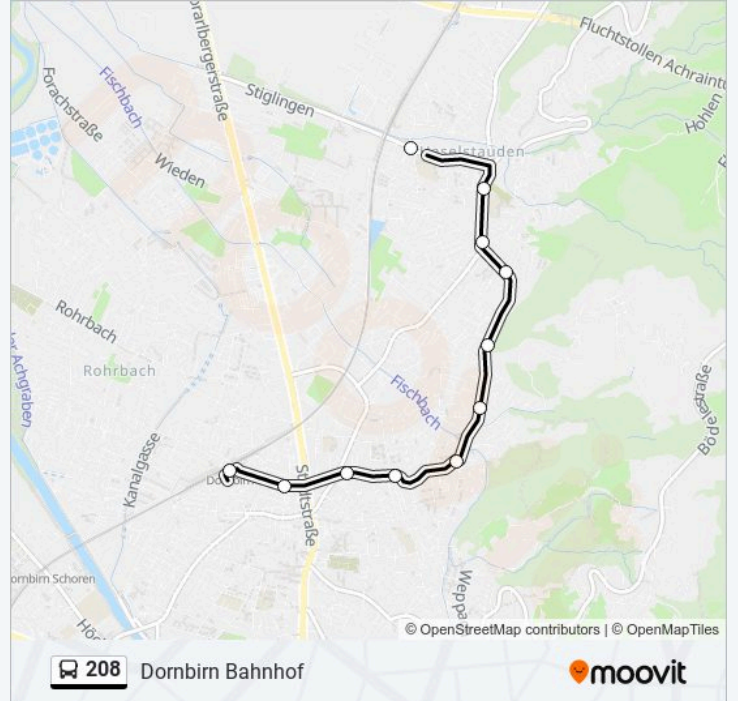

 208

Dornbirn Bahnhof

[Hol Dir Die App](#)

Die Buslinie 208 (Dornbirn Bahnhof) hat 3 Routen

(1) Dornbirn Bahnhof: 06:06 - 22:17 (2) Dornbirn Am Stiglbach: 06:24 - 22:34

Verwende Moovit, um die nächste Station der Buslinie 208 zu finden und um zu erfahren wann die nächste Buslinie 208 kommt.

Richtung: Dornbirn Bahnhof

11 Haltestellen

[LINIENPLAN ANZEIGEN](#)

Dornbirn am Stiglbach
Dornbirn Haselstauden Kirche
Dornbirn Mühlegasse
Dornbirn Pater-Wehinger-Gasse
Dornbirn Kapelle Kehlen
Dornbirn Fallenberggasse
Dornbirn Bündtlittenstraße
Dornbirn Nachbauerstraße
Dornbirn Eisengasse
Dornbirn Kreuzgasse
Dornbirn Bahnhof

Buslinie 208 Fahrpläne

Abfahrzeiten in Richtung Dornbirn Bahnhof

Montag	06:06 - 22:17
Dienstag	06:06 - 22:17
Mittwoch	06:06 - 22:17
Donnerstag	06:06 - 22:17
Freitag	06:06 - 22:17
Samstag	06:47 - 22:17
Sonntag	Kein Betrieb

Buslinie 208 Info**Richtung:** Dornbirn Bahnhof**Stationen:** 11**Fahrtdauer:** 13 Min**Linien Informationen:**

Richtung: Dornbirn am Stiglach

12 Haltestellen

[LINIENPLAN ANZEIGEN](#)

Dornbirn Bahnhof
 Dornbirn Klostergasse
 Dornbirn Eisengasse
 Dornbirn Nachbauerstraße
 Dornbirn Kehlerpark
 Dornbirn Bündtlittenstraße
 Dornbirn Fallenberggasse
 Dornbirn Kapelle Kehlen
 Dornbirn Pater-Wehinger-Gasse
 Dornbirn Mühlegasse
 Dornbirn Haselstauden Kirche
 Dornbirn am Stiglach