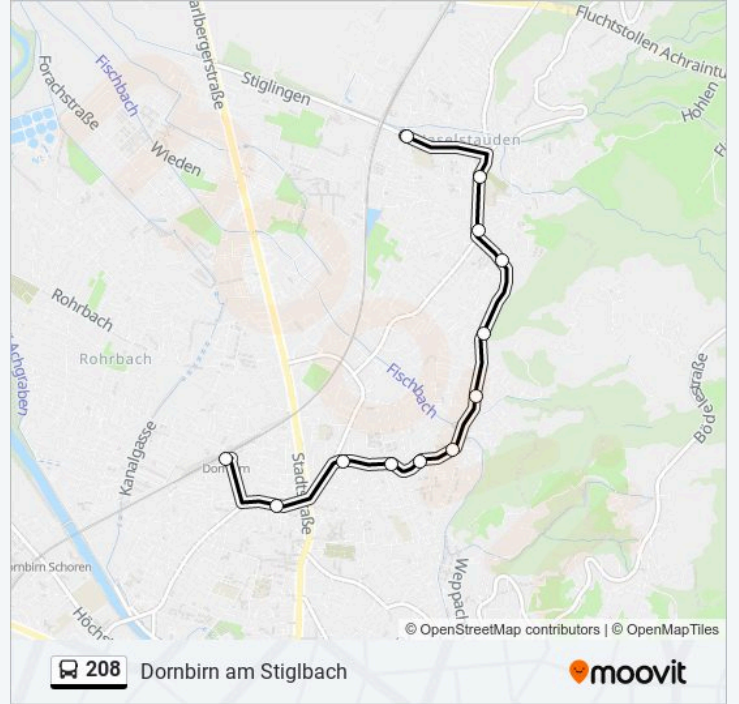

 208

Dornbirn Bahnhof

[Hol Dir Die App](#)

Die Buslinie 208 (Dornbirn Bahnhof) hat 3 Routen

(1) Dornbirn Bahnhof: 06:06 - 22:17 (2) Dornbirn Am Stiglbach: 06:24 - 22:34

Verwende Moovit, um die nächste Station der Buslinie 208 zu finden und um zu erfahren wann die nächste Buslinie 208 kommt.

Buslinie 208 Info**Richtung:** Dornbirn Bahnhof**Stationen:** 11**Fahrtdauer:** 13 Min**Linien Informationen:**

Richtung: Dornbirn am Stiglach

12 Haltestellen

[LINIENPLAN ANZEIGEN](#)

Dornbirn Bahnhof
 Dornbirn Klostergasse
 Dornbirn Eisengasse
 Dornbirn Nachbauerstraße
 Dornbirn Kehlerpark
 Dornbirn Bündtlittenstraße
 Dornbirn Fallenberggasse
 Dornbirn Kapelle Kehlen
 Dornbirn Pater-Wehinger-Gasse
 Dornbirn Mühlegasse
 Dornbirn Haselstauden Kirche
 Dornbirn am Stiglach

Buslinie 208 Fahrpläne

Abfahrzeiten in Richtung Dornbirn Am Stiglach

Montag	06:24 - 22:34
Dienstag	06:24 - 22:34
Mittwoch	06:24 - 22:34
Donnerstag	06:24 - 22:34
Freitag	06:24 - 22:34
Samstag	07:04 - 22:34
Sonntag	Kein Betrieb

Buslinie 208 Info

Richtung: Dornbirn am Stiglach

Stationen: 12

Fahrtdauer: 11 Min

Linien Informationen:

Buslinie 208 Offline Fahrpläne und Netzkarten stehen auf moovitapp.com zur Verfügung. Verwende den Moovit App, um Live Bus Abfahrten, Zugfahrpläne oder U-Bahn Fahrplanzeiten zu sehen, sowie Schritt für Schritt Wegangaben für alle öffentlichen Verkehrsmittel in Österreich zu erhalten.