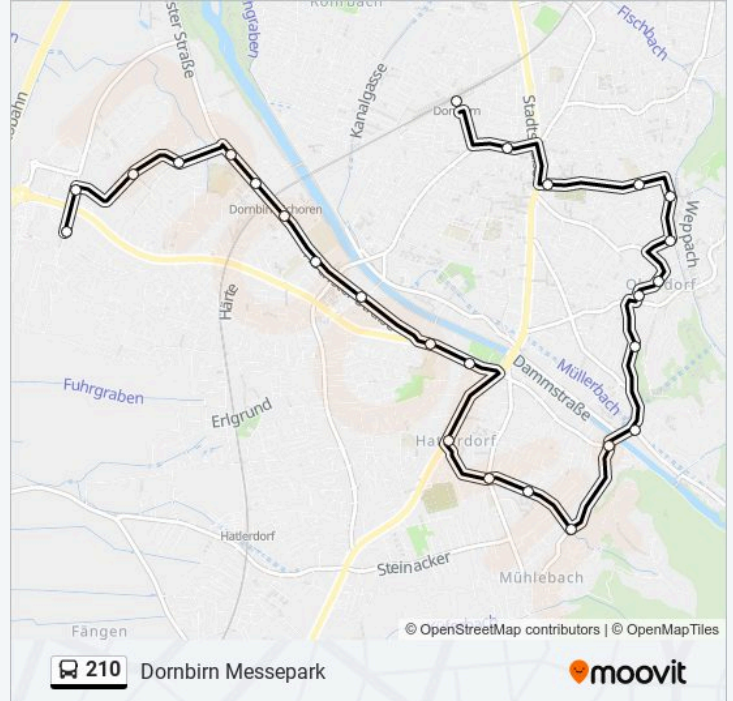

Die Buslinie 210 (Dornbirn Bahnhof) hat 3 Routen

(1) Dornbirn Bahnhof: 05:58 - 20:43(2) Dornbirn Messepark: 06:26 - 20:41

Verwende Moovit, um die nächste Station der Buslinie 210 zu finden und um zu erfahren wann die nächste Buslinie 210 kommt.

### Buslinie 210 Info

**Richtung:** Dornbirn Bahnhof

**Stationen:** 26

**Fahrtdauer:** 32 Min

**Linien Informationen:**

Dornbirn am Wall

Dornbirn Pongartgasse

Dornbirn Kulturhaus

### Buslinie 210 Info

**Richtung:** Dornbirn Messepark

**Stationen:** 26

**Fahrtdauer:** 32 Min

**Linien Informationen:**

Dornbirn Treffpunkt A.D.Ach

Dornbirn Schoren Bahnhof/Orf

Dornbirn Millöckergasse

Dornbirn Birkenwiese

Dornbirn Neugrüt

Dornbirn Volkergasse

Dornbirn Heinzenbeer

Dornbirn Messepark

Buslinie 210 Offline Fahrpläne und Netzkarten stehen auf [moovitapp.com](https://moovitapp.com) zur Verfügung. Verwende den Moovit App, um Live Bus Abfahrten, Zugfahrpläne oder U-Bahn Fahrplanzeiten zu sehen, sowie Schritt für Schritt Wegangaben für alle öffentlichen Verkehrsmittel in Österreich zu erhalten.