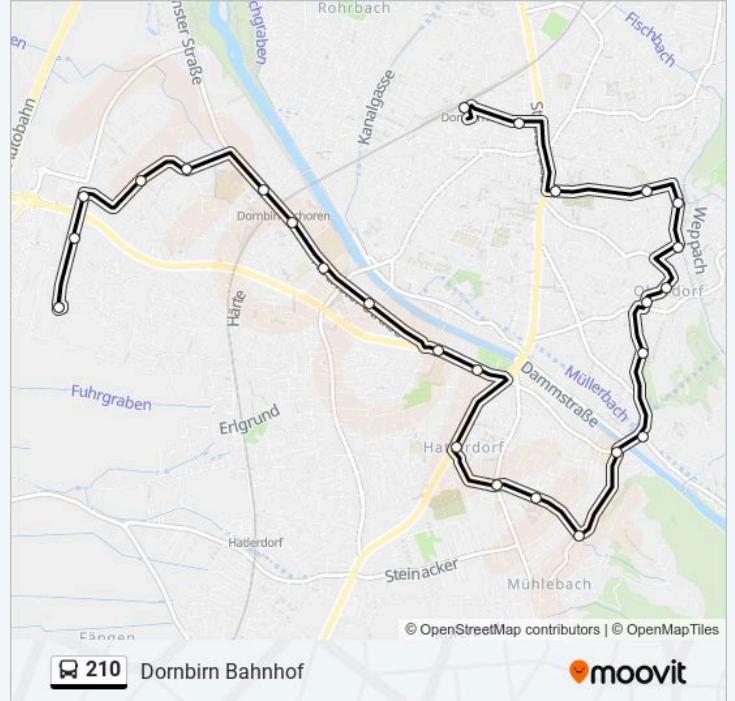

Die Buslinie 210 (Dornbirn Bahnhof) hat 3 Routen

(1) Dornbirn Bahnhof: 05:58 - 20:43(2) Dornbirn Messepark: 06:26 - 20:41

Verwende Moovit, um die nächste Station der Buslinie 210 zu finden und um zu erfahren wann die nächste Buslinie 210 kommt.

### Richtung: Dornbirn Bahnhof

26 Haltestellen

[LINIENPLAN ANZEIGEN](#)

Dornbirn Messepark

Dornbirn Messequartier

Dornbirn Heinzenbeer

Dornbirn Volkergasse

Dornbirn Neugrüt

### Buslinie 210 Info

**Richtung:** Dornbirn Bahnhof

**Stationen:** 26

**Fahrtdauer:** 32 Min

**Linien Informationen:**

Dornbirn am Wall

Dornbirn Pongartgasse

Dornbirn Kulturhaus

### Richtung: Dornbirn Messepark

26 Haltestellen

[LINIENPLAN ANZEIGEN](#)

Dornbirn Bahnhof

Dornbirn Klostergasse

Dornbirn Kulturhaus

Dornbirn Pongartgasse

Dornbirn am Wall