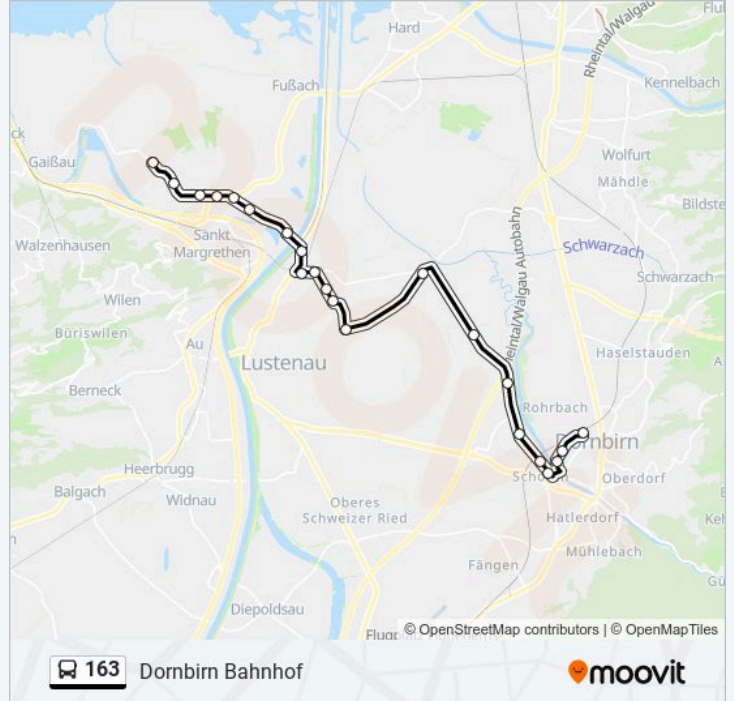

Die Buslinie 163 (Dornbirn Bahnhof) hat 3 Routen

(1) Dornbirn Bahnhof: 04:59 - 19:29(2) Höchst Hecht: 05:28 - 19:58

Verwende Moovit, um die nächste Station der Buslinie 163 zu finden und um zu erfahren wann die nächste Buslinie 163 kommt.

Buslinie 163 Info

Richtung: Dornbirn Bahnhof

Stationen: 22

Fahrtdauer: 27 Min

Linien Informationen:

Dornbirn Bahnhof

Richtung: Höchst Hecht

22 Haltestellen

[LINIENPLAN ANZEIGEN](#)

Dornbirn Bahnhof
Dornbirn Bohnenmahlstraße
Dornbirn Mittebrunnen
Dornbirn Treffpunkt A.D.Ach
Dornbirn Schoren Bahnhof/Orf
Dornbirn Olympiazentrum
Dornbirn Furt
Dornbirn Gleggenweg
Lustenau Sender
Lustenau Scheibenstraße
Lustenau Scheibenbrücke
Lustenau Industriegebiet Nord
Lustenau Zellgasse
Lustenau Bahngasse
Lustenau Bhf-Str./Bundesstr.
Höchst Brugg
Höchst Firma Blum
Höchst Schwanen

Buslinie 163 Info

Richtung: Höchst Hecht

Stationen: 22

Fahrtdauer: 21 Min

Linien Informationen:

Höchst Postamt

Höchst Kirchplatz

Höchst Konsumstraße