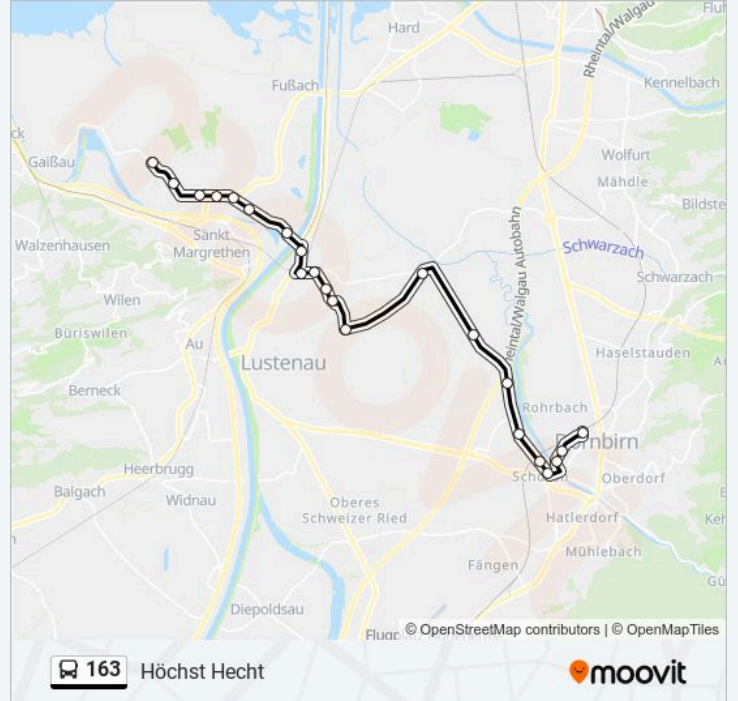

Höchst Postamt

Höchst Kirchplatz

Höchst Konsumstraße

Höchst Hecht

Buslinie 163 Offline Fahrpläne und Netzkarten stehen auf moovitapp.com zur Verfügung. Verwende den Moovit App, um Live Bus Abfahrten, Zugfahrpläne oder U-Bahn Fahrplanzeiten zu sehen, sowie Schritt für Schritt Wegangaben für alle öffentlichen Verkehrsmittel in Österreich zu erhalten.

© 2024 Moovit - Alle Rechte vorbehalten