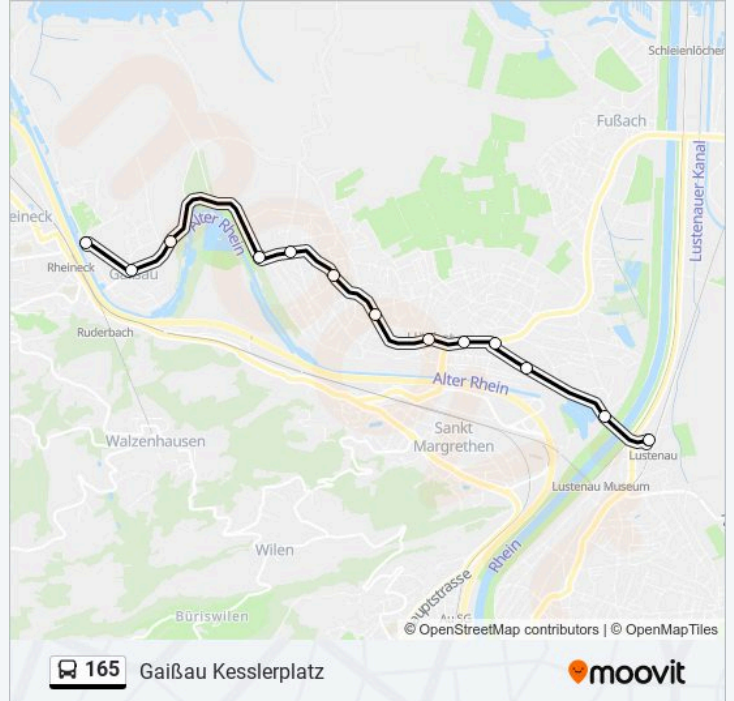

 165

Gaißau Kesslerplatz

[Hol Dir Die App](#)

Die Buslinie 165 (Gaißau Kesslerplatz) hat 2 Routen

(1) Gaißau Kesslerplatz: 05:56 - 22:33(2) Lustenau Bahnhof: 05:15 - 22:06

Verwende Moovit, um die nächste Station der Buslinie 165 zu finden und um zu erfahren wann die nächste Buslinie 165 kommt.

Richtung: Gaißau Kesslerplatz

13 Haltestellen

[LINIENPLAN ANZEIGEN](#)

Lustenau Bahnhof
Höchst Brugg
Höchst Firma Blum
Höchst Schwanen
Höchst Postamt
Höchst Kirchplatz
Höchst Konsumstraße
Höchst Hecht
Höchst Bäumlestraße
Höchst Birkele
Gaißau Ausserdorf
Gaißau Kirche
Gaißau Kesslerplatz

Buslinie 165 Fahrpläne

Abfahrzeiten in Richtung Gaißau Kesslerplatz

Montag	05:56 - 22:33
Dienstag	05:56 - 22:33
Mittwoch	05:56 - 22:33
Donnerstag	05:56 - 22:33
Freitag	05:56 - 22:33
Samstag	07:33 - 22:33
Sonntag	Kein Betrieb

Buslinie 165 Info**Richtung:** Gaißau Kesslerplatz**Stationen:** 13**Fahrtdauer:** 14 Min**Linien Informationen:**

Richtung: Lustenau Bahnhof

14 Haltestellen

[LINIENPLAN ANZEIGEN](#)

- Gaißau Kesslerplatz
- Gaißau Grenze
- Gaißau Kirche
- Gaißau Ausserdorf
- Höchst Birkele
- Höchst Bäumlestraße
- Höchst Hecht
- Höchst Konsumstraße
- Höchst Kirchplatz
- Höchst Postamt
- Höchst Schwanen
- Höchst Firma Blum
- Höchst Brugg
- Lustenau Bahnhof