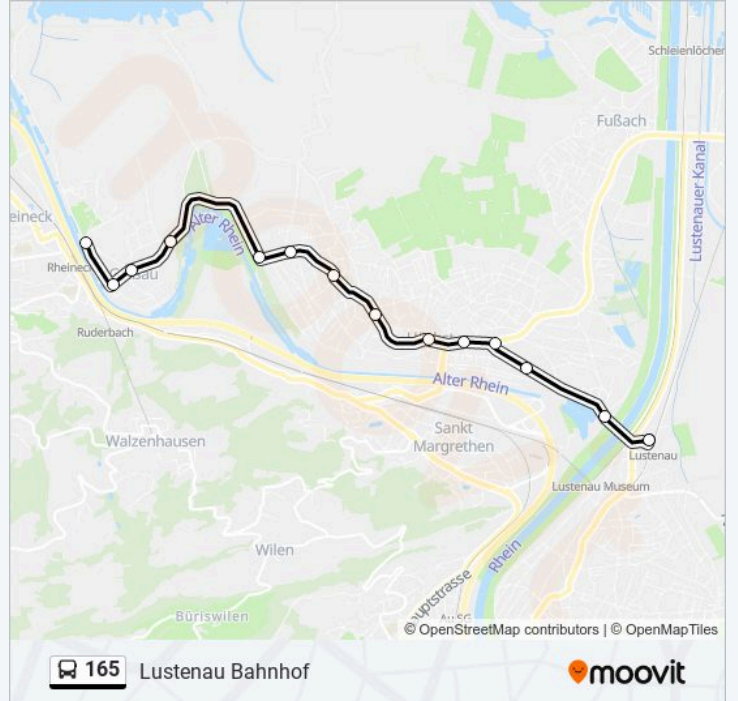

 165

Gaißau Kesslerplatz

[Hol Dir Die App](#)

Die Buslinie 165 (Gaißau Kesslerplatz) hat 2 Routen

(1) Gaißau Kesslerplatz: 05:56 - 22:33(2) Lustenau Bahnhof: 05:15 - 22:06

Verwende Moovit, um die nächste Station der Buslinie 165 zu finden und um zu erfahren wann die nächste Buslinie 165 kommt.

Buslinie 165 Info**Richtung:** Gaißau Kesslerplatz**Stationen:** 13**Fahrtdauer:** 14 Min**Linien Informationen:**

Richtung: Lustenau Bahnhof

14 Haltestellen

[LINIENPLAN ANZEIGEN](#)

- Gaißau Kesslerplatz
- Gaißau Grenze
- Gaißau Kirche
- Gaißau Ausserdorf
- Höchst Birkele
- Höchst Bäumlestraße
- Höchst Hecht
- Höchst Konsumstraße
- Höchst Kirchplatz
- Höchst Postamt
- Höchst Schwanen
- Höchst Firma Blum
- Höchst Brugg
- Lustenau Bahnhof

Buslinie 165 Fahrpläne

Abfahrzeiten in Richtung Lustenau Bahnhof

Montag	05:15 - 22:06
Dienstag	05:15 - 22:06
Mittwoch	05:15 - 22:06
Donnerstag	05:15 - 22:06
Freitag	05:15 - 22:06
Samstag	07:06 - 22:06
Sonntag	Kein Betrieb

Buslinie 165 Info

Richtung: Lustenau Bahnhof

Stationen: 14

Fahrtdauer: 17 Min

Linien Informationen:

Buslinie 165 Offline Fahrpläne und Netzkarten stehen auf moovitapp.com zur Verfügung. Verwende den Moovit App, um Live Bus Abfahrten, Zugfahrpläne oder U-Bahn Fahrplanzeiten zu sehen, sowie Schritt für Schritt Wegangaben für alle öffentlichen Verkehrsmittel in Österreich zu erhalten.