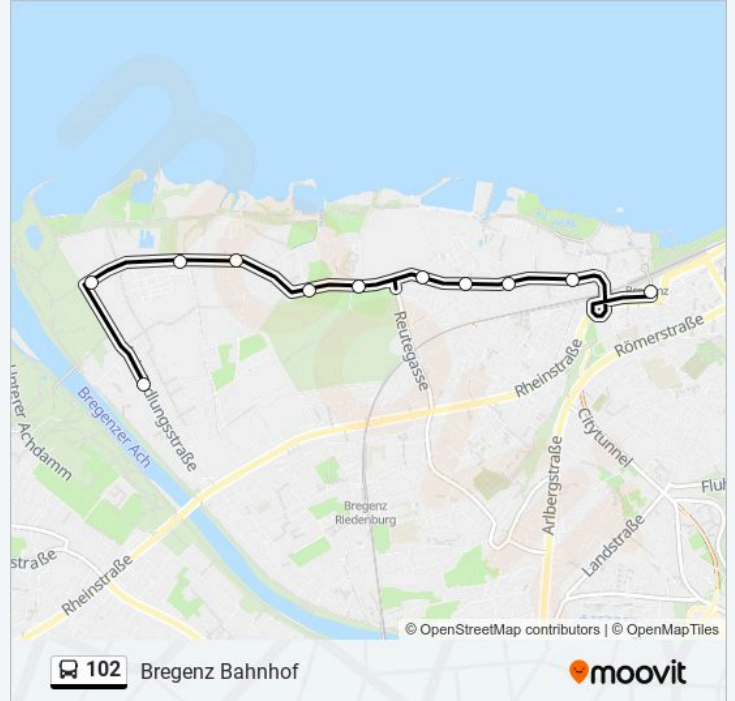

Buslinie 102 Offline Fahrpläne und Netzkarten stehen auf moovitapp.com zur Verfügung. Verwende den Moovit App, um Live Bus Abfahrten, Zugfahrpläne oder U-Bahn Fahrplanzeiten zu sehen, sowie Schritt für Schritt Wegangaben für alle öffentlichen Verkehrsmittel in Österreich zu erhalten.

© 2024 Moovit - Alle Rechte vorbehalten