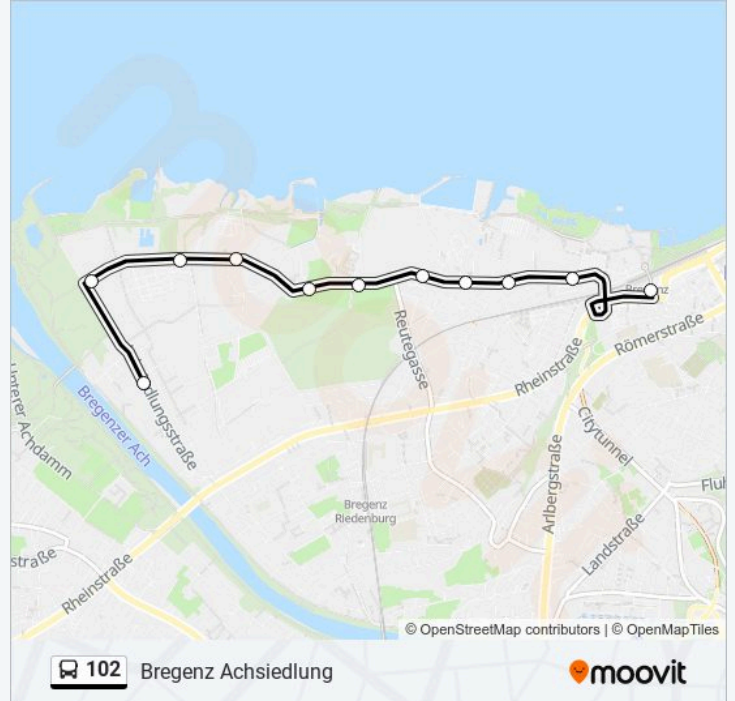

 102

Bregenz Achsiedlung

[Hol Dir Die App](#)

Die Buslinie 102 (Bregenz Achsiedlung) hat 2 Routen

(1) Bregenz Achsiedlung: 06:07 - 19:07(2) Bregenz Bahnhof: 06:10 - 19:10

Verwende Moovit, um die nächste Station der Buslinie 102 zu finden und um zu erfahren wann die nächste Buslinie 102 kommt.

Richtung: Bregenz Achsiedlung

11 Haltestellen

[LINIENPLAN ANZEIGEN](#)

Bregenz Bahnhof
Bregenz Stadion
Bregenz Vorklostergasse
Bregenz Druckergasse
Bregenz Meinradgasse
Bregenz Kloster Mehrerau
Bregenz Sanatorium
Bregenz Hechtweg
Bregenz Neu Amerika
Bregenz Wochehafen
Bregenz Achsiedlung

Buslinie 102 Fahrpläne

Abfahrzeiten in Richtung Bregenz Achsiedlung

| | |
|------------|---------------|
| Montag | 06:07 - 19:07 |
| Dienstag | 06:07 - 19:07 |
| Mittwoch | 06:07 - 19:07 |
| Donnerstag | 06:07 - 19:07 |
| Freitag | 06:07 - 19:07 |
| Samstag | 07:07 - 19:07 |
| Sonntag | 08:07 - 19:07 |

Buslinie 102 Info**Richtung:** Bregenz Achsiedlung**Stationen:** 11**Fahrtdauer:** 11 Min**Linien Informationen:**

Richtung: Bregenz Bahnhof

11 Haltestellen

[LINIENPLAN ANZEIGEN](#)

Bregenz Achsiedlung
 Bregenz Wochehafen
 Bregenz Neu Amerika
 Bregenz Hechtweg
 Bregenz Sanatorium
 Bregenz Kloster Mehrerau
 Bregenz Meinradgasse
 Bregenz Druckergasse
 Bregenz Vorklostergasse
 Bregenz Stadion
 Bregenz Bahnhof