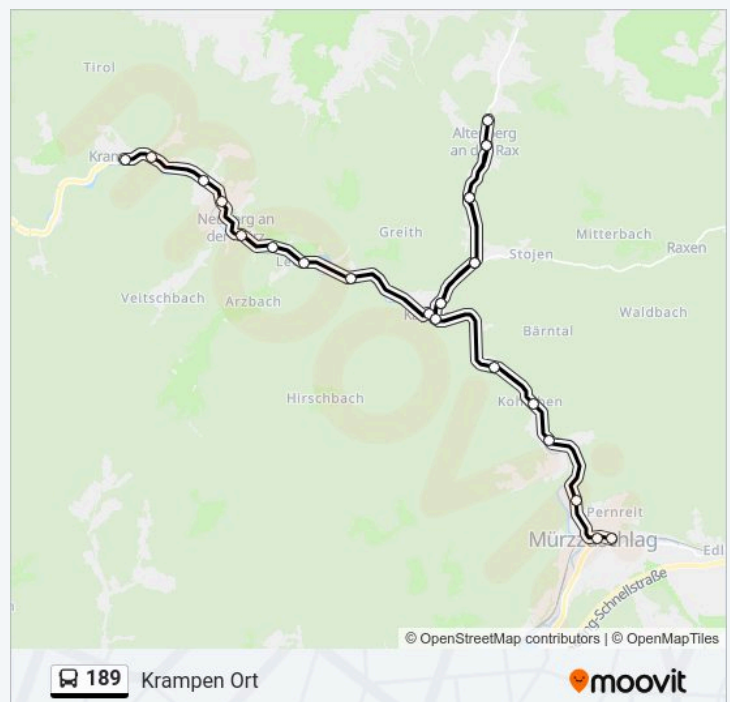

Altenberg/Rax Ort

Altenberg/Rax Kapelle

Altenberg/Rax Ort

Altenberg/Rax Ortnerhof

Stojen Abzw Altenberg

Kapellen Blumenhöhe

Kapellen Feuerwehr

Hirschbach Bei Neuberg

Neuberg Lechnerhof

Neuberg Mühlgasse

Neuberg Schule

Neuberg Hauptplatz

Neuberg Fladenhoferhöhe

Buslinie 189 Fahrpläne

Abfahrzeiten in Richtung Krampen Ort

Montag	10:36
Dienstag	10:36
Mittwoch	10:36
Donnerstag	10:36
Freitag	10:36
Samstag	Kein Betrieb
Sonntag	Kein Betrieb

Buslinie 189 Info

Richtung: Krampen Ort

Stationen: 25

Fahrtdauer: 37 Min

Linien Informationen:

Krampen Abzw Karlgraben

Krampen Ort

Richtung: Mariazell Freizeitzentrum Bahnhof