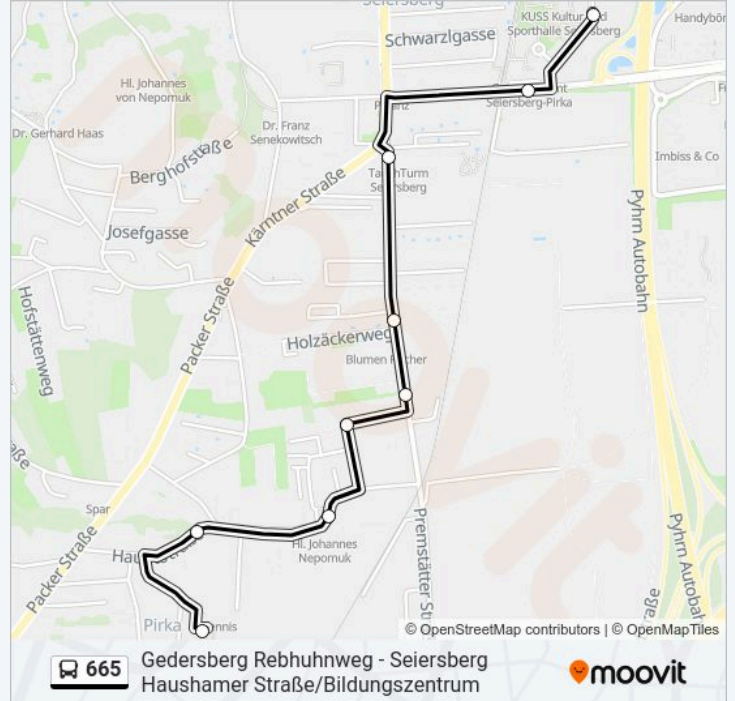

Seiersberg Haushamer Straße/Bildungszentrum

Seiersberg Gemeindeamt

Seiersberg Endstation

Pirka Raiffeisengasse

Pirka Premstätter Straße 75

Pirka am Köberlgrund

Pirka Kriegerdenkmal

Pirka Rauscherstraße

Pirka Volksschule

Buslinie 665 Fahrpläne

Abfahrzeiten in Richtung Pirka Volksschule

Montag	07:41
Dienstag	07:41
Mittwoch	07:41
Donnerstag	07:41
Freitag	07:41
Samstag	Kein Betrieb
Sonntag	Kein Betrieb

Buslinie 665 Info

Richtung: Pirka Volksschule

Stationen: 9

Fahrdauer: 8 Min

Linien Informationen:

Richtung: Pirka Volksschule

8 Haltestellen

[LINIENPLAN ANZEIGEN](#)

- Gedersberg Rebhuhnweg
- Gedersberg Jägerweg
- Gedersberg Hummelbergweg
- Gedersberg Erlenweg
- Gedersberg Hagenbuch/Maurer
- Pirka Hagenbuchstraße
- Pirka Rasthausgasse
- Pirka Volksschule

Buslinie 665 Info

Richtung: Pirka Volksschule

Stationen: 8

Fahrtdauer: 9 Min

Linien Informationen:

Richtung: Seiersberg Haushamer Straße/Bildungsztr

15 Haltestellen

[LINIENPLAN ANZEIGEN](#)