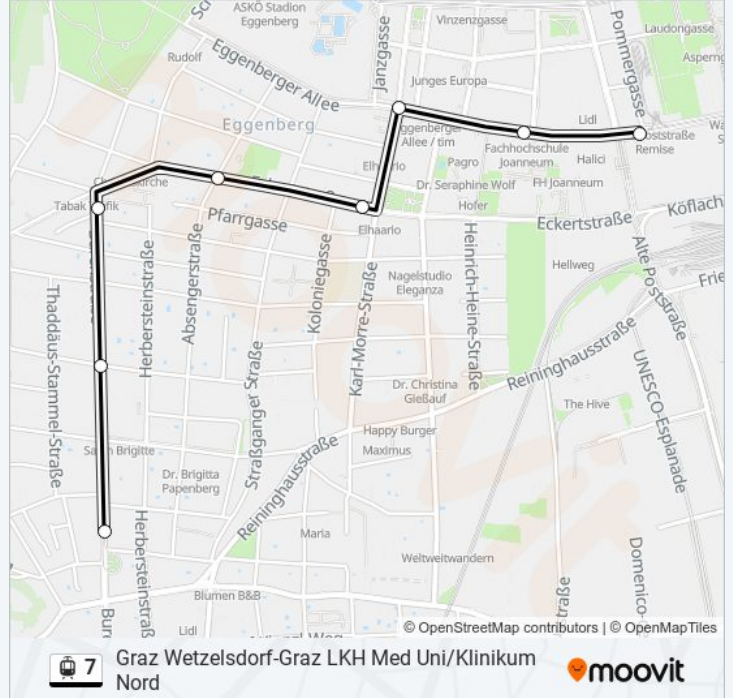

### Richtung: Alte Poststraße

8 Haltestellen

[LINIENPLAN ANZEIGEN](#)

- Graz Wetzelsdorf
- Graz Johann-Haiden-Straße
- Graz Baierdorf
- Graz Absengerstraße
- Graz Karl-Morre-Straße
- Graz Eggenberger Allee/Tim
- Graz Fachhochschule Joanneum
- Graz Alte Poststraße

### Straßenbahnlinie 7 Info

**Richtung:** Alte Poststraße

**Stationen:** 8

**Fahrtdauer:** 6 Min

**Linien Informationen:**

## Richtung: Jakominiplatz

15 Haltestellen

[LINIENPLAN ANZEIGEN](#)

- Graz Wetzelsdorf
- Graz Johann-Haiden-Straße
- Graz Baierdorf
- Graz Absengerstraße
- Graz Karl-Morre-Straße
- Graz Eggenberger Allee/Tim
- Graz Fachhochschule Joanneum
- Graz Alte Poststraße
- Graz Köflacher Gasse/Pva
- Graz Hauptbahnhof
- Graz Esperantoplatz/Arbeiterkammer/Tim
- Graz Roseggerhaus
- Graz Südtiroler Platz/Kunsthau
- Graz Hauptplatz/Congress
- Graz Jakominiplatz E

## Straßenbahnlinie 7 Info

**Richtung:** Jakominiplatz

**Stationen:** 15

**Fahrtdauer:** 17 Min

**Linien Informationen:**

**Richtung: Jakominiplatz (- E7 Lkh Med Uni)**

15 Haltestellen

[LINIENPLAN ANZEIGEN](#)