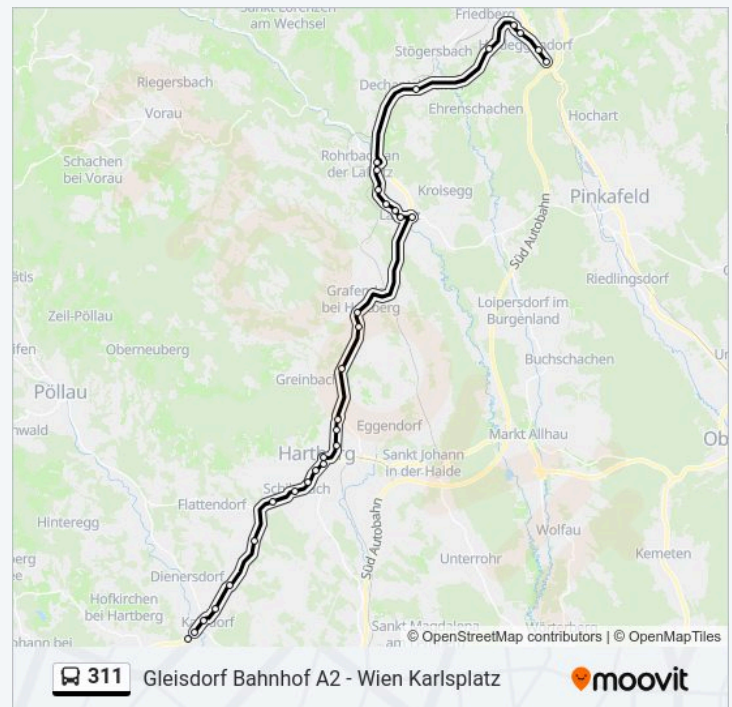

## Buslinie 311 Fahrpläne

Abfahrzeiten in Richtung Schäffernsteg P+R

Montag	05:20 - 22:45
Dienstag	05:20 - 22:45
Mittwoch	05:20 - 22:45
Donnerstag	05:20 - 22:45
Freitag	05:20 - 22:45
Samstag	03:52 - 17:20
Sonntag	07:52 - 14:05

## Buslinie 311 Info

**Richtung:** Schäffernsteg P+R

**Stationen:** 54

**Fahrtdauer:** 35 Min

**Linien Informationen:**

Schildbach Ring/Gesundheitszentrum

Schildbach Ressavarstraße

Hartberg Lkh/Bundesstraße