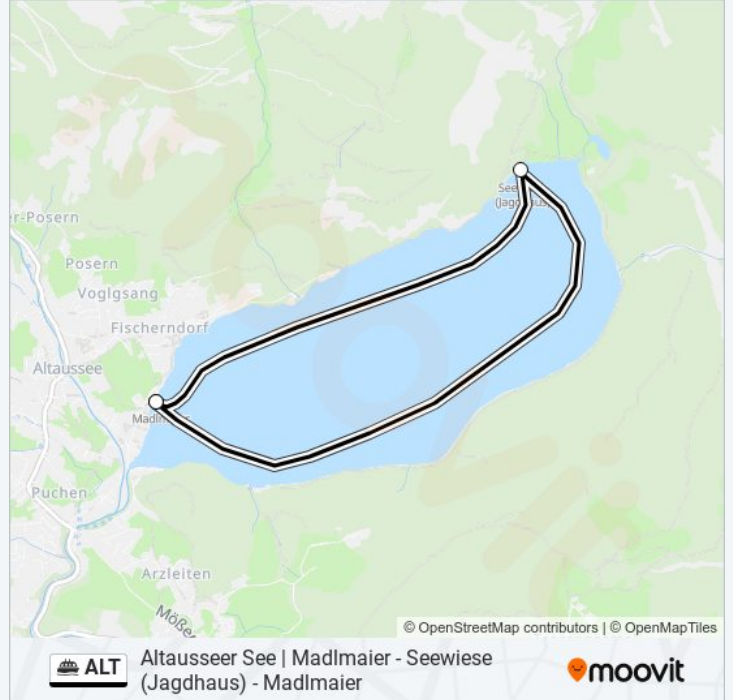

## Altaussee See | Madlmaier - Seewiese (Jagdhaus) - Madlmaier

Hol Dir Die App

Die Fährlinie ALT Altaussee See | Madlmaier - Seewiese (Jagdhaus) - Madlmaier hat eine Route. Betriebszeiten an Werktagen

(1) Altaussee Seewiese - Madlmaier: 10:30 - 17:00

### Richtung: Altaussee Seewiese - Madlmaier

3 Haltestellen

[LINIENPLAN ANZEIGEN](#)

Altaussee Madlmaier

Altaussee Seewiese/Jagdhaus

Altaussee Madlmaier

### Fährlinie ALT Fahrpläne

Abfahrzeiten in Richtung Altaussee Seewiese - Madlmaier

Montag	10:30 - 17:00
Dienstag	10:30 - 17:00
Mittwoch	10:30 - 17:00
Donnerstag	10:30 - 17:00
Freitag	10:30 - 17:00
Samstag	10:30 - 17:00
Sonntag	10:30 - 17:00

### Fährlinie ALT Info

**Richtung:** Altaussee Seewiese - Madlmaier

**Stationen:** 3

**Fahrdauer:** 60 Min

**Linien Informationen:**

Fährelinie ALT Offline Fahrpläne und Netzkarten stehen auf moovitapp.com zur Verfügung. Verwende den Moovit App, um Live Bus Abfahrten, Zugfahrpläne oder U-Bahn Fahrplanzeiten zu sehen, sowie Schritt für Schritt Wegangaben für alle öffentlichen Verkehrsmittel in Österreich zu erhalten.