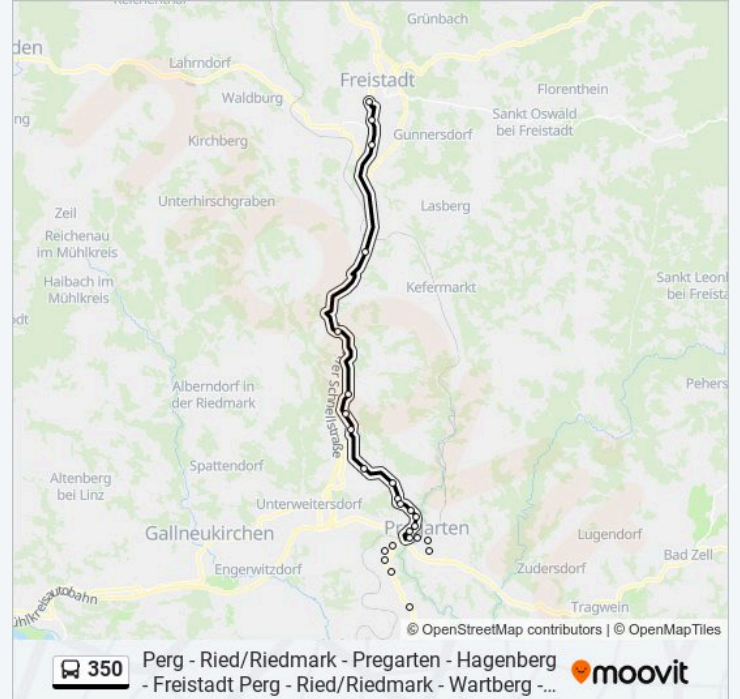

Hagenberg Im Mühlkreis Softwarepark

Hagenberg Im Mühlkreis Agrarbildungszentrum

Anitzberg Ort

Götschka Süd

Götschka Nord

Matzelsdorf Im Mühlkreis Fa.Schinko (B125)

Neumarkt Im Mühlkreis Ortsmitte

Lest B125/Abzw Kefermarkt

Freistadt Jaunitzsiedlung

Freistadt Berufsschule

Freistadt Busterminal (Stifterplatz)

Richtung: Frensdorf B.Wartberg B123

7 Haltestellen

[LINIENPLAN ANZEIGEN](#)

Pregarten Schulzentrum (Althausers Str.)

Wartberg Ob Der Aist Landl