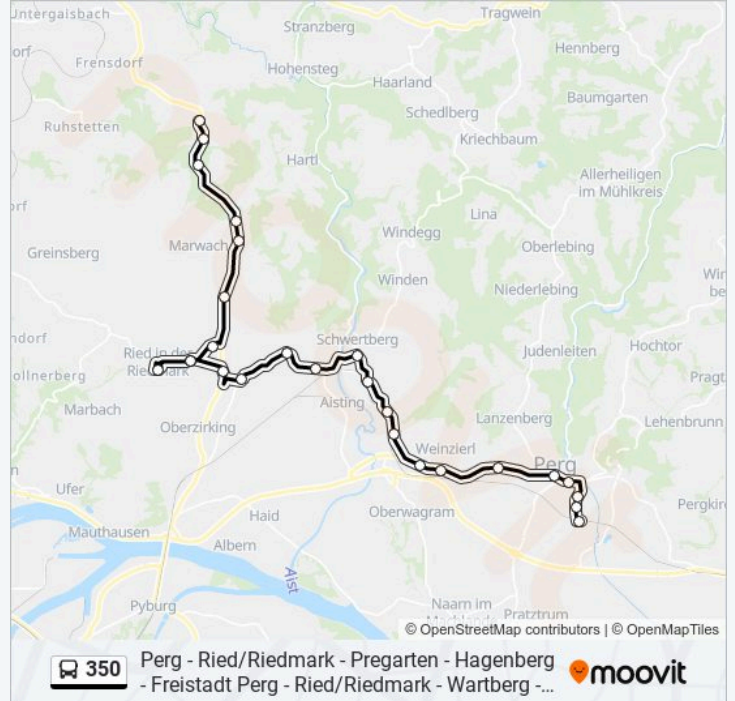

Perg Weinzierl Süd

Perg Weinzierl Gewerbegebiet

Aisthofen Abzw Bahnst

Aisthofen am Dachsberg

Schwertberg Perger Straße

Schwertberg Fa.Engel

Schwertberg Poneggen Roseggerstraße

Schwertberg Poneggen Bachstraße

Buslinie 350 Info

Richtung: Hochstraß/Riedmark Ort

Stationen: 26

Fahrtdauer: 34 Min

Linien Informationen:

Ried In Der Riedmark Zirkinger Straße

Ried In Der Riedmark Auf Der Lindn

Obenberg/Riedmark Ort

Obenberg/Riedmark Holzgasse

Obenberg/Riedmark Neuhausersiedlung

Hochstraß/Riedmark Güterweg Reidl

Hochstraß/Riedmark Süd

Hochstraß/Riedmark Ort

Richtung: Perg Schulzentrum (Waidhoferstraße)

23 Haltestellen

[LINIENPLAN ANZEIGEN](#)