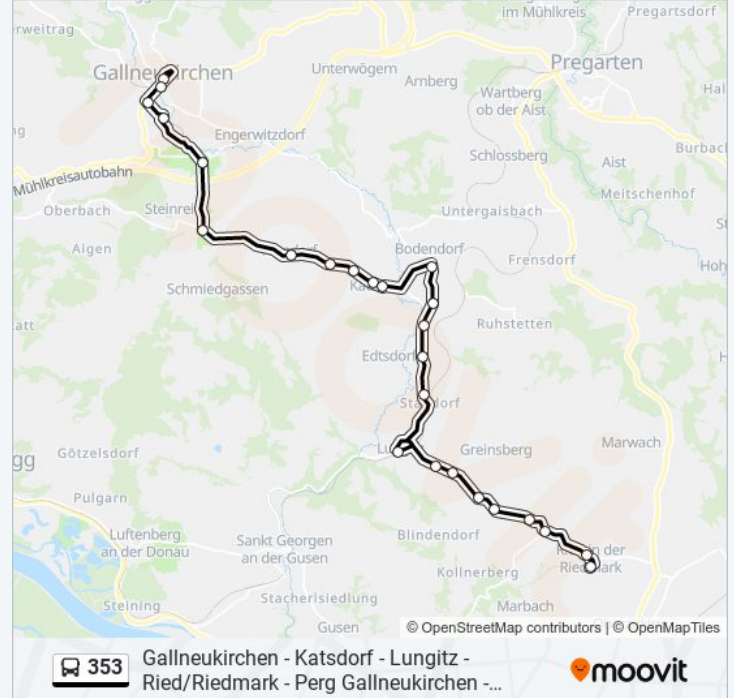

Buslinie 353 Info

Richtung: Gallneukirchen Schulstraße

Stationen: 25

Fahrtdauer: 37 Min

Linien Informationen:

Haid B.Gallneukirchen Ort

Schweinbach Feuerwehr

Gallneukirchen Schweinbacher Straße

Gallneukirchen Ärztezentrum

Gallneukirchen Marktplatz

Gallneukirchen Schulstraße

Richtung: Lungitz/Gusen Bahnhof

7 Haltestellen

[LINIENPLAN ANZEIGEN](#)

Katsdorf Ortsplatz

Bodendorf B.Katsdorf Süd