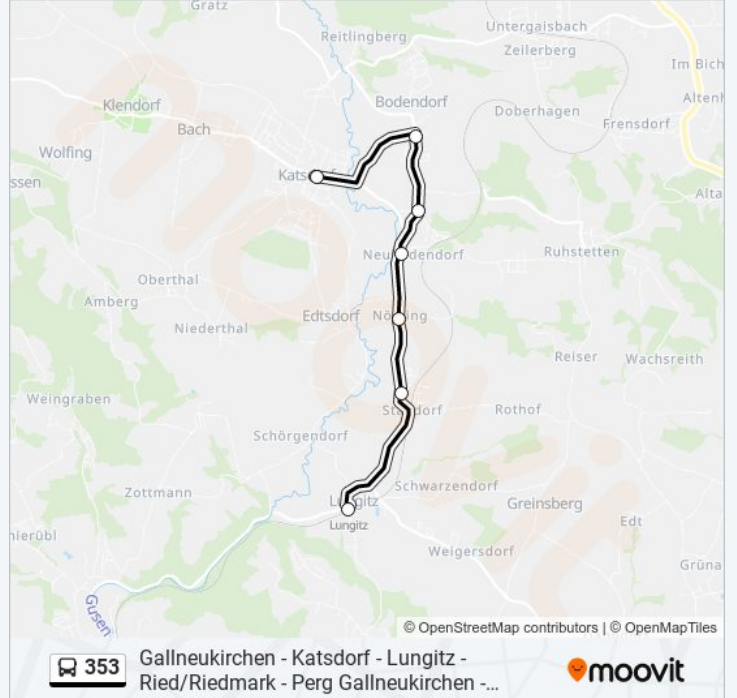

Buslinie 353 Info

Richtung: Lungitz/Gusen Bahnhof

Stationen: 7

Fahrtdauer: 8 Min

Linien Informationen:

Richtung: Lungitz/Gusen Bahnhof

9 Haltestellen

[LINIENPLAN ANZEIGEN](#)