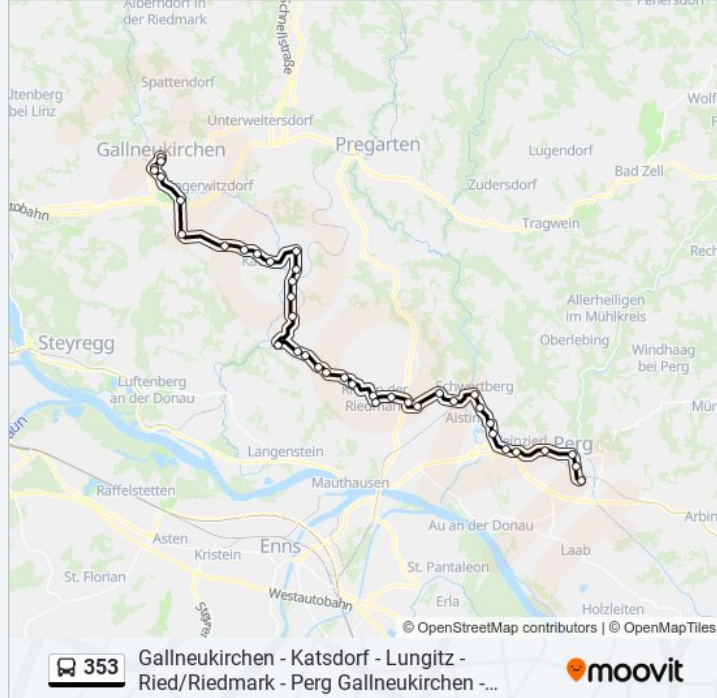

Buslinie 353 Info

Richtung: Perg Schulzentrum (Waidhoferstraße)

Stationen: 40

Fahrtdauer: 59 Min

Linien Informationen:

Weigersdorf/Riedmark Ort

Danndorf/Riedmark Hanlkreuz

Danndorf/Riedmark Ort

Danndorf/Riedmark Mitte

Ried In Der Riedmark Abzw Anzendorf

Ried In Der Riedmark Marktplatz

Ried In Der Riedmark Schulen

Ried In Der Riedmark Zirkinger Straße

Niederzirking B123

Niederzirking Ortsmitte

Schwertberg Poneggen Bachstraße

Schwertberg Poneggen Roseggerstraße

Schwertberg Fa.Engel

Schwertberg Perger Straße

Aisthofen am Dachsberg

Aisthofen Abzw Bahnst

Perg Weinzierl Gewerbegebiet

Perg Weinzierl Süd

Perg Zeitling

Perg Hauptplatz

Perg Turnhalle

Perg Schulzentrum (Waidhoferstraße)

Richtung: Ried In Der Riedmark Schulen

25 Haltestellen

[LINIENPLAN ANZEIGEN](#)

Gallneukirchen Schulstraße

Gallneukirchen Marktplatz