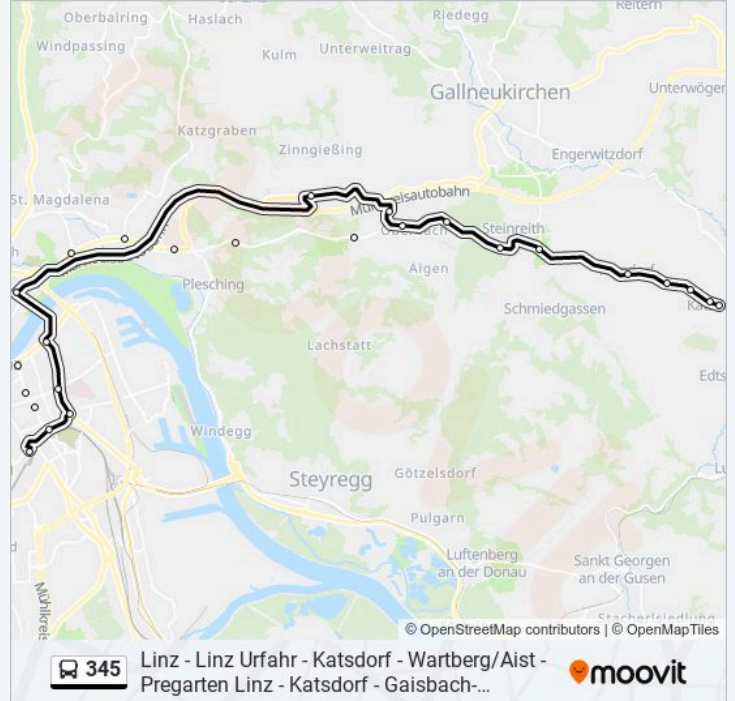

Linz/Donau Steg

Linz/Donau Linke Brückenstraße

Linz/Donau Friedenskirche

Linz/Donau Hinsenkampplatz (Ferihermerstraße)

Linz/Donau Rechte Donaustraße

Linz/Donau Dametzstraße

Linz/Donau Hessenplatz (Dametzstraße)

Linz/Donau Blumauerstraße

Linz/Donau Hbf (Busterminal)

Richtung: Linz/Donau Hessenplatz (Dametzstraße)

36 Haltestellen

[LINIENPLAN ANZEIGEN](#)

Pregarten Bahnhof

Wartberg Ob Der Aist Landl

Wartberg Ob Der Aist Marktplatz

Linz/Donau Altenberger Straße

Linz/Donau Steg

Linz/Donau Linke Brückenstraße

Linz/Donau Parkbad

Linz/Donau Paul-Hahn-Straße

Buslinie 345 Info

Richtung: Linz/Donau Paul-Hahn-Straße

Stationen: 20