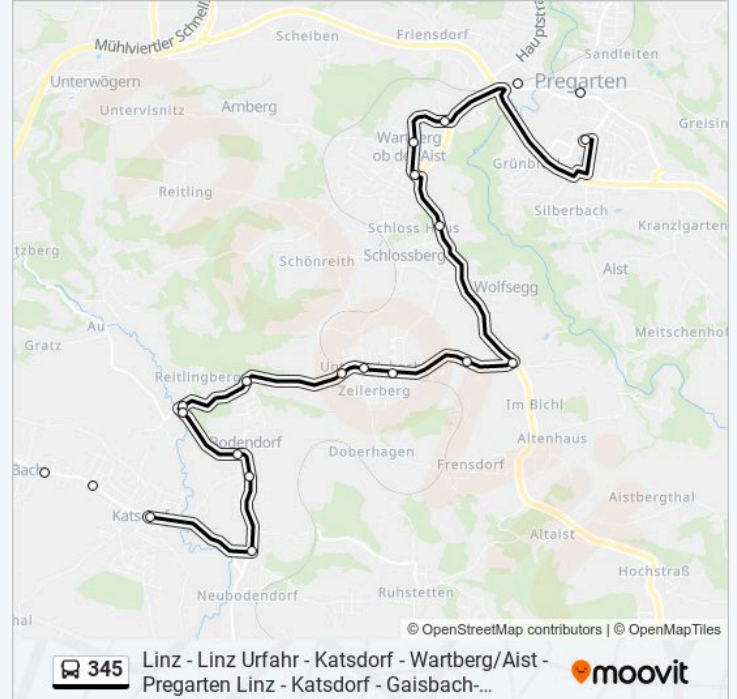

Pregarten Stadtplatz

Pregarten Schulzentrum (Pregartfeld)

Richtung: Ruhstetten Ort

15 Haltestellen

[LINIENPLAN ANZEIGEN](#)

Linz/Donau Jku I Universität

Linz/Donau Katzbachweg

Außertreffling Abzw Baumgarten